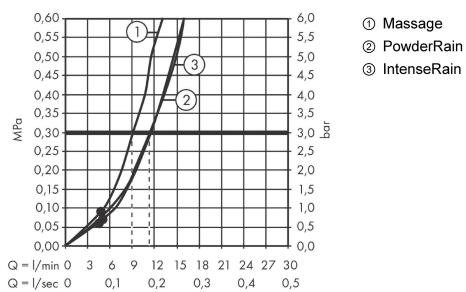

Технология**Награды за дизайн**

reddot winner 2021

**Продукт**

Pulsify Select S

Душевой набор с держателем 105 3jet Relaxation, шланг 160 см

: хром Артикулный номер: 24303000

График расхода воды

Расход измерен практически с помощью соответствующей арматуры (термостат/смеситель/скрытый клапан).