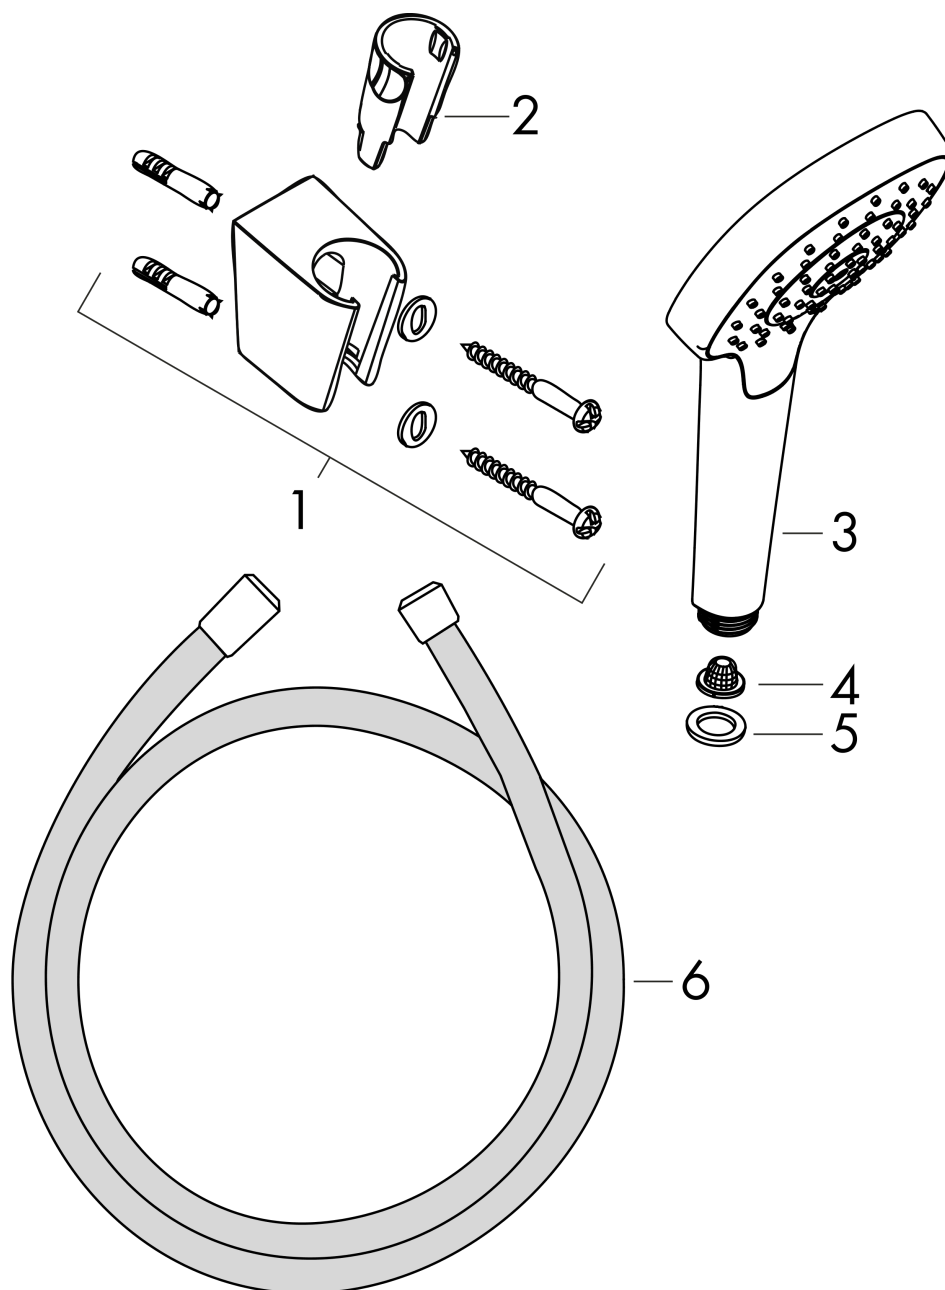

Croma Select E**Душевой набор Vario с держателем и шлангом 160 см****: белый / хром Артикульный номер: 26413400****Описание****Характеристики**

- состоит из: ручной душ, держатель для душа, шланг для душа
- размер душевого диска: 110 мм
- с держателем
- тип струи: Rain, IntenseRain, Turbo Rain
- удобное переключение типов струи с помощью кнопки Select
- максимальный расход воды при 3 барах: 14,7 л/мин
- со стороны душа упорный подшипник, предотвращающий перекручивание душевого шланга
- душевой шланг с конической гайкой на обоих концах
- Пластиковый душевой держатель
- настенный монтаж: крепление с помощью шурупов
- промываемый грязеулавливающий фильтр

Технология**Продукт****Чертеж**

Croma Select E

Душевой набор Vario с держателем и шлангом 160 см

: белый / хром Артикулный номер: 26413400

График расхода воды

Расход измерен практически с помощью соответствующей арматуры (термостат/смеситель/скрытый клапан).

Croma Select E
Душевой набор Vario с держателем и шлангом 160 см
 : белый / хром Артикульный номер: 26413400

Покомпонентное изображение

Год выпуска: >12/14

Croma Select E

Душевой набор Vario с держателем и шлангом 160 см

: белый / хром Артикулный номер: 26413400

Перечень запасных частей

Год выпуска: >12/14

Позиция	Описание	Артикулный номер	PC	PU
1	shower holder	28331000	-	1
2	guide	98918000	-	1
3	handshower	26812400	-	1
4	filter	92672000	-	1
5	seal	98058000	-	1
6	shower hose Isiflex'B 1,60 m	28276000	-	1