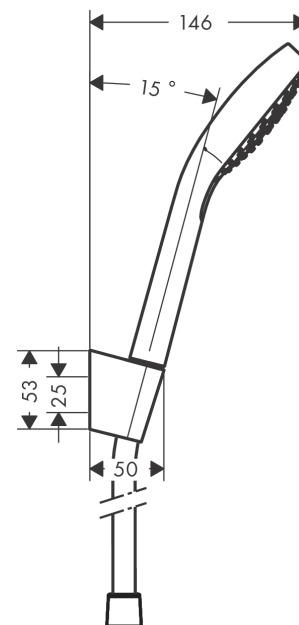

Croma Select E**Душевой набор Vario с держателем и шлангом 160 см****: белый / хром Артикульный номер: 26413400****Описание****Характеристики**

- состоит из: ручной душ, держатель для душа, шланг для душа
- размер душевого диска: 110 мм
- с держателем
- тип струи: Rain, IntenseRain, Turbo Rain
- удобное переключение типов струи с помощью кнопки Select
- максимальный расход воды при 3 барах: 14,7 л/мин
- со стороны душа упорный подшипник, предотвращающий перекручивание душевого шланга
- душевой шланг с конической гайкой на обоих концах
- Пластиковый душевой держатель
- настенный монтаж: крепление с помощью шурупов
- промываемый грязеулавливающий фильтр

Технология**Продукт****Чертеж**

Croma Select E

Душевой набор Vario с держателем и шлангом 160 см

: белый / хром Артикулный номер: 26413400

График расхода воды

Расход измерен практически с помощью соответствующей арматуры (термостат/смеситель/скрытый клапан).

Croma Select E
Душевой набор Vario с держателем и шлангом 160 см
 : белый / хром Артикульный номер: 26413400

Покомпонентное изображение

Год выпуска: >12/14

Croma Select E

Душевой набор Vario с держателем и шлангом 160 см

: белый / хром Артикулный номер: 26413400

Перечень запасных частей

Год выпуска: >12/14

Позиция	Описание	Артикулный номер	PC	PU
1	shower holder	28331000	-	1
2	guide	98918000	-	1
3	handshower	26812400	-	1
4	filter	92672000	-	1
5	seal	98058000	-	1
6	shower hose Isiflex'B 1,60 m	28276000	-	1