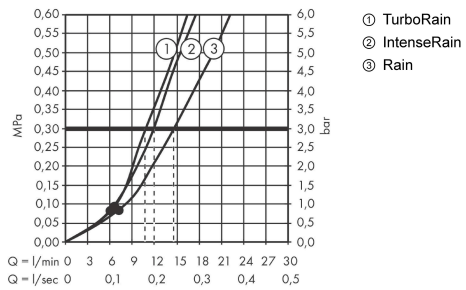

Технология**Продукт****Чертеж**

Croma Select E

Душевой набор Vario с держателем и шлангом 160 см

: белый / хром Артикулный номер: 26413400

График расхода воды

Расход измерен практически с помощью соответствующей арматуры (термостат/смеситель/скрытый клапан).