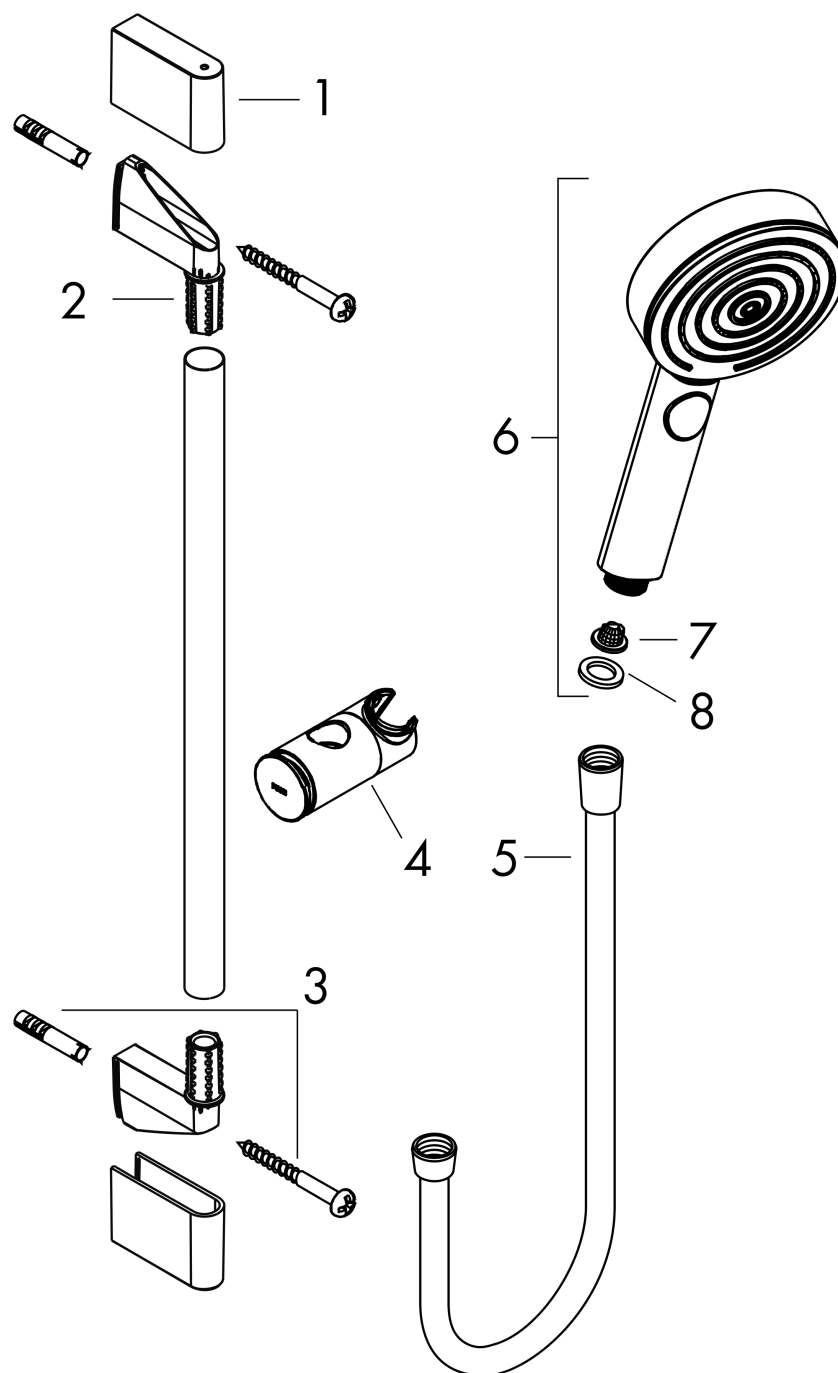

Pulsify Select S
Душевой набор 105 3jet Relaxation со штангой 65 см
: хром Артикулный номер: 24160000

Покомпонентное изображение

Год выпуска: >06/21

Pulsify Select S

Душевой набор 105 3jet Relaxation со штангой 65 см

: хром Артикульный номер: 24160000

Перечень запасных частей

Год выпуска: >06/21

Позиция	Описание	Артикульный номер	PC	PU
1	cover	95217000	-	1
2	wall support	95218000	-	1
3	mounting set	96179000	-	1
4	support, assy	93517000	-	1
5	shower hose Isiflex'B 1,60 m	28276000	-	1
6	-	24110000	-	1
7	filter	92672000	-	1
8	seal	98058000	-	1
a	tile-matching-disk 7 mm	97450000	-	1