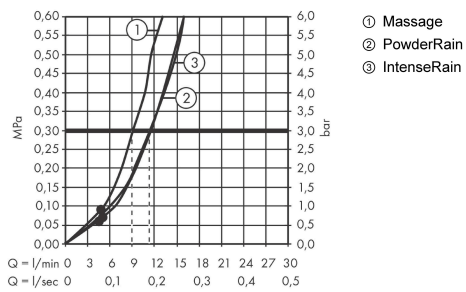

Pulsify Select S

Душевой набор 105 3jet Relaxation со штангой 65 см

: хром Артикулный номер: 24160000

График расхода воды

Расход измерен практически с помощью соответствующей арматуры (термостат/смеситель/скрытый клапан).