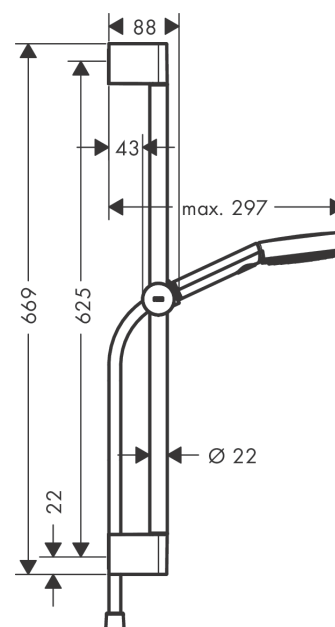

Pulsify Select S

Душевой набор 105 3jet Relaxation со штангой 65 см

: хром Артикулный номер: **24160000**

Описание

Характеристики

- состоит из: ручной душ, ползунок, душевая штанга, шланг для душа
- размер душевого диска: 105 мм
- тип струи: PowderRain, IntenseRain, массажная
- удобное переключение типов струи с помощью кнопки Select
- максимальный расход воды при 3 барах: 11,4 л/мин
- душевой шланг с конической гайкой на обоих концах
- со стороны душа упорный подшипник, предотвращающий перекручивание душевого шланга
- настенный монтаж: крепление с помощью шурупов
- хромированные настенные крепления из пластика
- держатель для ручного душа регулируемый по высоте с внешней кнопкой выбора
- держатель ручного душа из пластика/металла
- длина вертикальной трубки: 669 мм
- диаметр штанги: 22 мм
- профиль вертикальной трубки: круглая
- расстояние между отверстиями 625 мм

Технология

Награды за дизайн

reddot winner 2021

Продукт

Чертеж