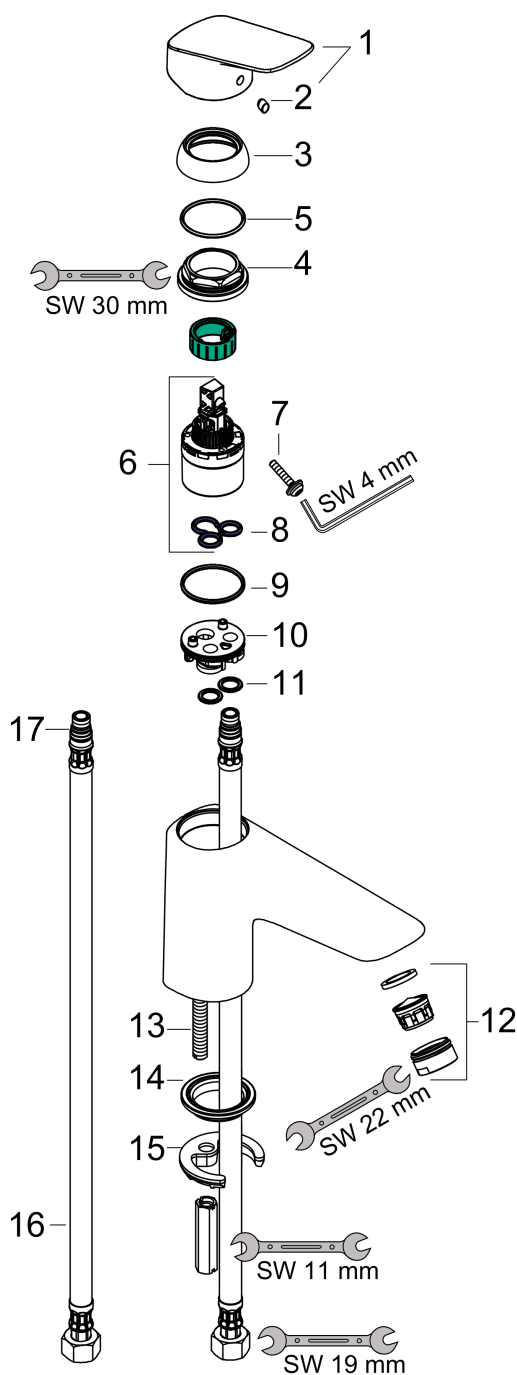

Logis

Смеситель для ванны Monotrou, однорычажный

: хром Артикулный номер: 71311000

Описание

Характеристики

- 1 потребитель
- выступ: 145 мм
- тип струи смесителя: обычная струя
- максимальный расход воды при 3 барах: 20 л/мин
- керамический узел смешивания
- регулируемое ограничение температуры
- клапан обратного тока воды
- подходит для проточных водонагревателей
- вид соединения: соединительные шланги G 3/8

Технология

Продукт

Чертеж

График расхода воды

Logis
Смеситель для ванны Monotrou, однорычажный
 : хром Артикулный номер: 71311000

Покомпонентное изображение

Год выпуска: >01/15

Logis**Смеситель для ванны Monotrou, однорычажный**: хром Артикулный номер: **71311000****Перечень запасных частей**

Год выпуска: >01/15

Позиция	Описание	Артикулный номер	PC	PU
1	handle	92224000	-	1
2	screw cover	96338000	-	1
3	flange	97406000	-	1
4	nut	95870000	-	1
5	O-ring 33x2	98154000	-	1
6	cartridge, assy	92730000	-	1
7	locking screw for handle	95140000	-	1
8	seal	95008000	-	1
9	O-Ring 32x2	98193000	-	1
10	adapter for cartridge	97773000	-	1
11	O-ring 9x1,8	98118000	-	1
12	aerator M24x1 (38 l/min)	92513000	-	1
13	screw M8 x 68	97736000	-	1
14	seal Ø 42	98722000	-	1
15	fixing set	96016000	-	1
16	connection hose 450 mm M10x1 G3/8	96507000	-	1
17	O-ring 7x1,5	98422000	-	1