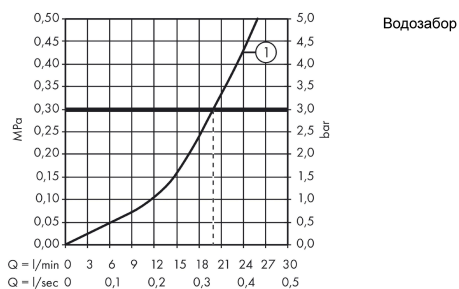

Logis

Смеситель для ванны Monotrou, однорычажный

: хром Артикулный номер: 71311000

Описание

Характеристики

- 1 потребитель
- выступ: 145 мм
- тип струи смесителя: обычная струя
- максимальный расход воды при 3 барах: 20 л/мин
- керамический узел смешивания
- регулируемое ограничение температуры
- клапан обратного тока воды
- подходит для проточных водонагревателей
- вид соединения: соединительные шланги G 3/8

Технология

Продукт

Чертеж

График расхода воды

Logis
Смеситель для ванны Monotrou, однорычажный
 : хром Артикулный номер: 71311000

Покомпонентное изображение

Год выпуска: >01/15

Logis**Смеситель для ванны Monotrou, однорычажный**: хром Артикулный номер: **71311000****Перечень запасных частей**