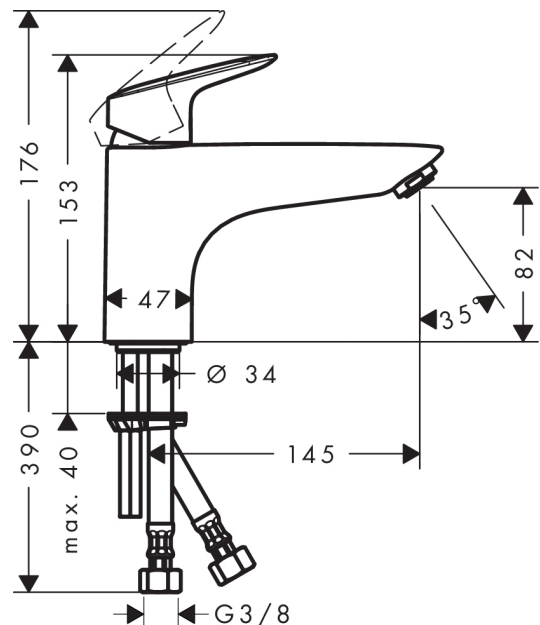

Logis

Смеситель для ванны Monotrou, однорычажный

: хром Артикулный номер: 71311000

Описание

Характеристики

- 1 потребитель
- выступ: 145 мм
- тип струи смесителя: обычная струя
- максимальный расход воды при 3 барах: 20 л/мин
- керамический узел смешивания
- регулируемое ограничение температуры
- клапан обратного тока воды
- подходит для проточных водонагревателей
- вид соединения: соединительные шланги G 3/8

Технология

Продукт

Чертеж

График расхода воды

Logis
Смеситель для ванны Monotrou, однорычажный
 : хром Артикулный номер: 71311000

Покомпонентное изображение

Год выпуска: >01/15

Logis**Смеситель для ванны Monotrou, однорычажный**: хром Артикулный номер: **71311000****Перечень запасных частей**

Год выпуска: >01/15

Позиция	Описание	Артикулный номер	PC	PU
1	handle	92224000	-	1
2	screw cover	96338000	-	1
3	flange	97406000	-	1
4	nut	95870000	-	1
5	O-ring 33x2	98154000	-	1
6	cartridge, assy	92730000	-	1
7	locking screw for handle	95140000	-	1
8	seal	95008000	-	1
9	O-Ring 32x2	98193000	-	1
10	adapter for cartridge	97773000	-	1
11	O-ring 9x1,8	98118000	-	1
12	aerator M24x1 (38 l/min)	92513000	-	1
13	screw M8 x 68	97736000	-	1
14	seal Ø 42	98722000	-	1
15	fixing set	96016000	-	1
16	connection hose 450 mm M10x1 G3/8	96507000	-	1
17	O-ring 7x1,5	98422000	-	1