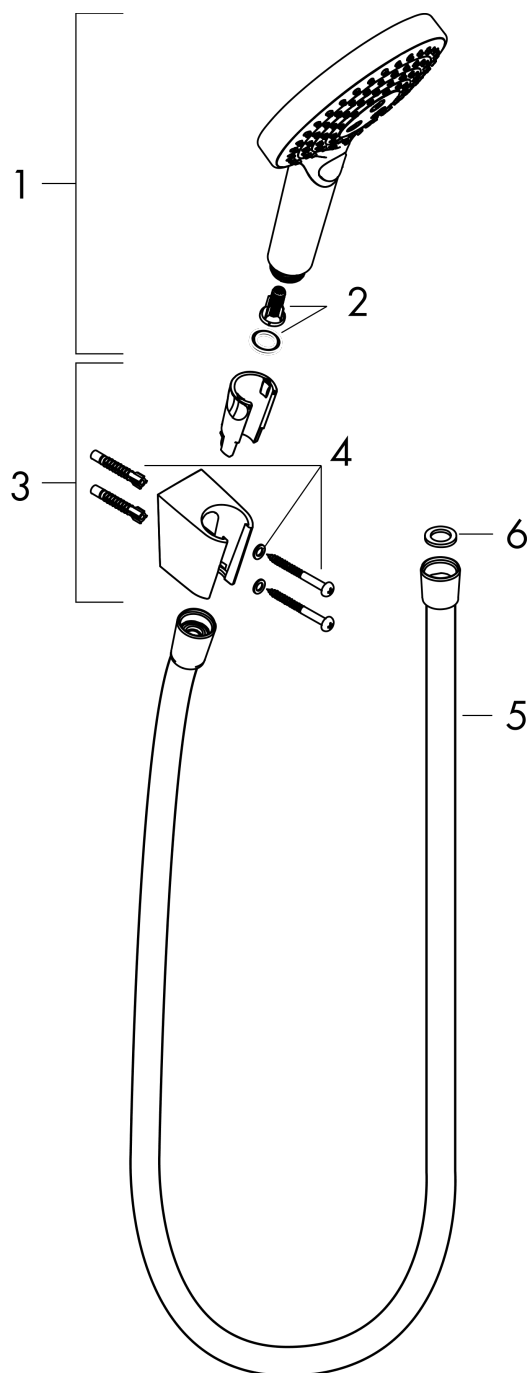

Raindance Select S**Душевой набор 120 3jet с держателем и шлангом 160 см****: хром Артикульный номер: 26721000****Описание****Характеристики**

- состоит из: ручной душ, держатель для душа, шланг для душа
- размер душевого диска: 125 мм
- с держателем
- тип струи: RainAir, Rain, Whirl
- удобное переключение типов струи с помощью кнопки Select
- максимальный расход воды при 3 барах: 15 л/мин
- со стороны душа упорный подшипник, предотвращающий перекручивание душевого шланга
- Пластиковый душевой держатель
- настенный монтаж: крепление с помощью шурупов
- промываемый грязеулавливающий фильтр

Технология**Продукт****Чертеж**

Raindance Select S

Душевой набор 120 3jet с держателем и шлангом 160 см

: хром Артикульный номер: 26721000

График расхода воды

Расход измерен практически с помощью соответствующей арматуры (термостат/смеситель/скрытый клапан).

Raindance Select S
Душевой набор 120 3jet с держателем и шлангом 160 см
 : хром Артикулный номер: 26721000

Покомпонентное изображение

Год выпуска: >10/14

Raindance Select S**Душевой набор 120 3jet с держателем и шлангом 160 см****: хром Артикульный номер: 26721000****Перечень запасных частей**

Год выпуска: >10/14

Позиция	Описание	Артикульный номер	PC	PU
1	handshower	26530000	-	1
2	filter insert	97708000	-	1
3	shower holder	28331000	-	1
4	mounting set	40915000	-	1
5	shower hose Isiflex'B 1,60 m	28276000	-	1
6	seal	98058000	-	1