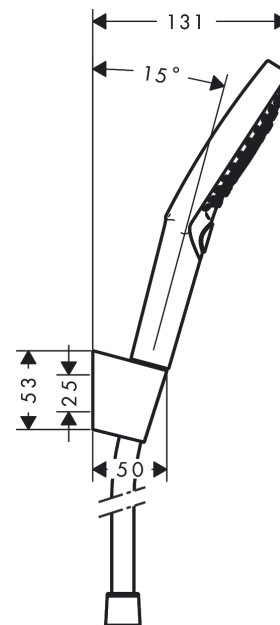

Raindance Select S**Душевой набор 120 3jet с держателем и шлангом 160 см****: хром Артикульный номер: 26721000****Описание****Характеристики**

- состоит из: ручной душ, держатель для душа, шланг для душа
- размер душевого диска: 125 мм
- с держателем
- тип струи: RainAir, Rain, Whirl
- удобное переключение типов струи с помощью кнопки Select
- максимальный расход воды при 3 барах: 15 л/мин
- со стороны душа упорный подшипник, предотвращающий перекручивание душевого шланга
- Пластиковый душевой держатель
- настенный монтаж: крепление с помощью шурупов
- промываемый грязеулавливающий фильтр

Технология**Продукт****Чертеж**

Raindance Select S

Душевой набор 120 3jet с держателем и шлангом 160 см

: хром Артикульный номер: 26721000

График расхода воды

Расход измерен практически с помощью соответствующей арматуры (термостат/смеситель/скрытый клапан).

Год выпуска: >10/14

Позиция	Описание	Артикульный номер	PC	PU
1	handshower	26530000	-	1
2	filter insert	97708000	-	1
3	shower holder	28331000	-	1
4	mounting set	40915000	-	1
5	shower hose Isiflex'B 1,60 m	28276000	-	1
6	seal	98058000	-	1