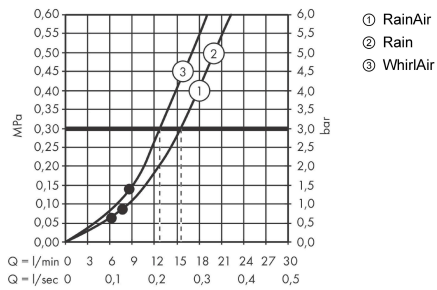

Технология**Продукт****Чертеж**

Raindance Select S

Душевой набор 120 3jet с держателем и шлангом 160 см

: хром Артикульный номер: 26721000

График расхода воды

Расход измерен практически с помощью соответствующей арматуры (термостат/смеситель/скрытый клапан).