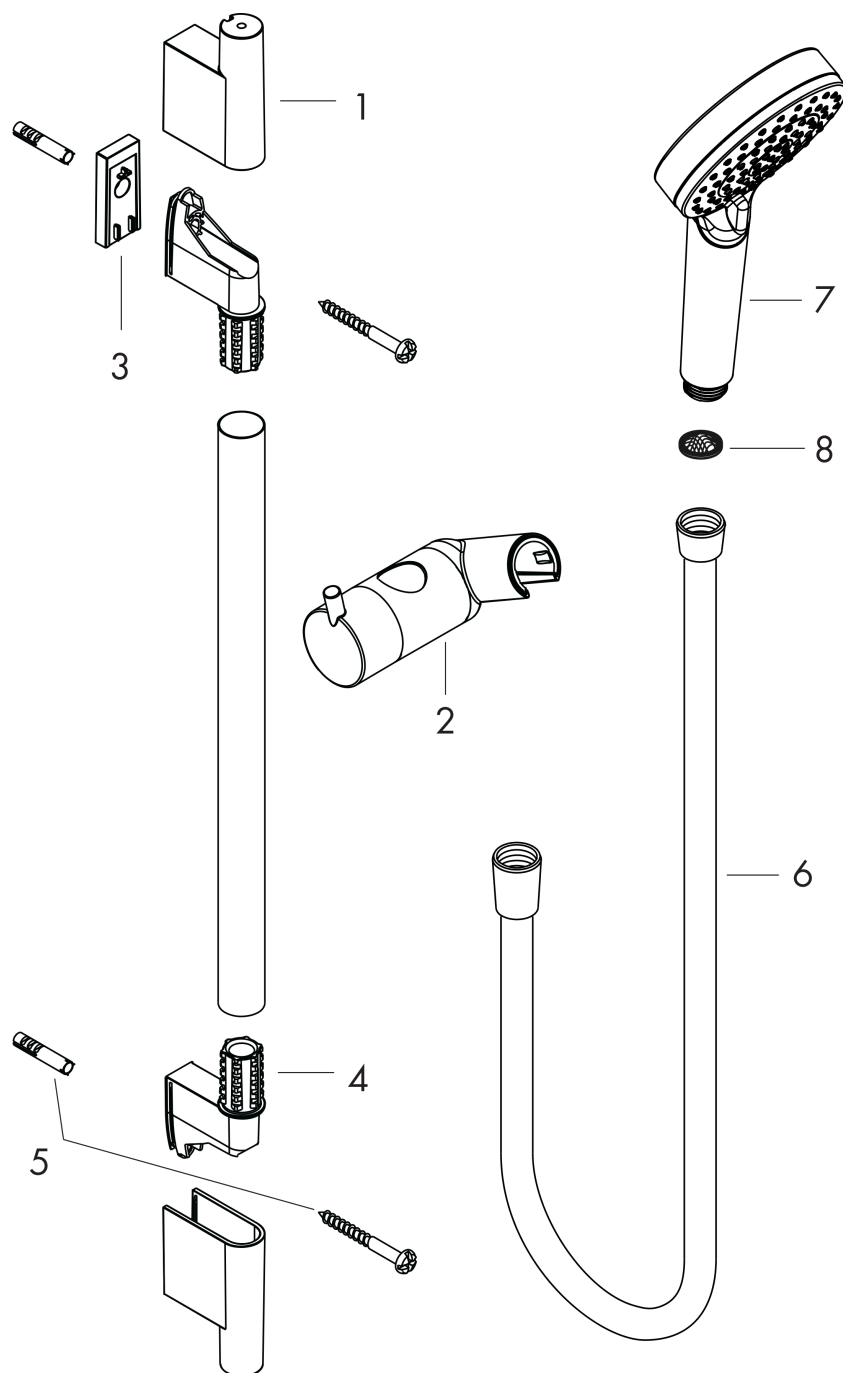

Vernis Blend**Душевой набор Vario со штангой 65 см****: матовый черный** Артикульный номер: **26422670****Описание****Характеристики**

- состоит из: ручной душ, душевая штанга, шланг для душа, ползунок
- размер душевого диска: 100 мм
- тип струи: Rain, IntenseRain
- переключение типов струи с помощью вращающегося душевого диска
- угол наклона может изменяться до 45°
- максимальный расход воды при 3 барах: 15,2 л/мин
- душевой шланг с конической гайкой на обоих концах
- со стороны душа упорный подшипник, предотвращающий перекручивание душевого шланга
- настенный монтаж: крепление с помощью шурупов
- хромированные настенные крепления из пластика
- длина вертикальной трубки: 718 мм
- диаметр штанги: 22 мм
- профиль вертикальной трубки: круглая
- расстояние между отверстиями 625 мм

Технология**Продукт****Чертеж**

Vernis Blend

Душевой набор Vario со штангой 65 см

: матовый черный Артикулный номер: 26422670

График расхода воды

Расход измерен практически с помощью соответствующей арматуры (термостат/смеситель/скрытый клапан).

Vernis Blend
Душевой набор Vario со штангой 65 см
 : матовый черный Артикульный номер: 26422670

Покомпонентное изображение

Год выпуска: >04/21

Vernis Blend

Душевой набор Vario со штангой 65 см

: матовый черный Артикульный номер: 26422670

Перечень запасных частей

Год выпуска: >04/21

Позиция	Описание	Артикульный номер	PC	PU
1	cover	95217670	-	1
2	support, assy	97651670	-	1
3	tile-matching-disk 7 mm	97450000	-	1
4	wall support	95218000	-	1
5	mounting set	96179000	-	1
6	shower hose Isiflex'B 1,60 m	28276670	-	1
7	handshower	26270670	-	1
8	filter packing	94246000	-	1