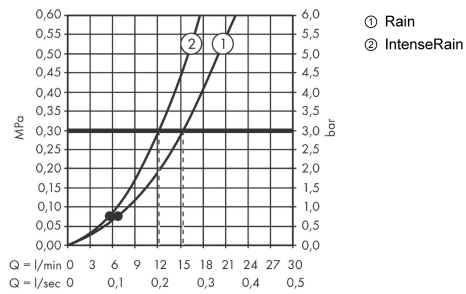

Технология**Продукт****Чертеж**

Vernis Blend

Душевой набор Vario со штангой 65 см

: матовый черный Артикулный номер: 26422670

График расхода воды

Расход измерен практически с помощью соответствующей арматуры (термостат/смеситель/скрытый клапан).