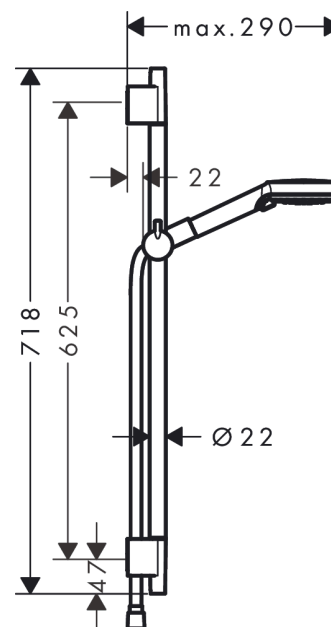

Vernis Blend**Душевой набор Vario со штангой 65 см****: матовый черный** Артикульный номер: **26422670****Описание****Характеристики**

- состоит из: ручной душ, душевая штанга, шланг для душа, ползунок
- размер душевого диска: 100 мм
- тип струи: Rain, IntenseRain
- переключение типов струи с помощью вращающегося душевого диска
- угол наклона может изменяться до 45°
- максимальный расход воды при 3 барах: 15,2 л/мин
- душевой шланг с конической гайкой на обоих концах
- со стороны душа упорный подшипник, предотвращающий перекручивание душевого шланга
- настенный монтаж: крепление с помощью шурупов
- хромированные настенные крепления из пластика
- длина вертикальной трубки: 718 мм
- диаметр штанги: 22 мм
- профиль вертикальной трубки: круглая
- расстояние между отверстиями 625 мм

Технология**Продукт****Чертеж**

Vernis Blend

Душевой набор Vario со штангой 65 см

: матовый черный Артикулный номер: 26422670

График расхода воды

Расход измерен практически с помощью соответствующей арматуры (термостат/смеситель/скрытый клапан).

Vernis Blend
Душевой набор Vario со штангой 65 см
 : матовый черный Артикульный номер: 26422670

Покомпонентное изображение

Год выпуска: >04/21

Vernis Blend

Душевой набор Vario со штангой 65 см

: матовый черный Артикульный номер: 26422670

Перечень запасных частей

Год выпуска: >04/21

Позиция	Описание	Артикульный номер	PC	PU
1	cover	95217670	-	1
2	support, assy	97651670	-	1
3	tile-matching-disk 7 mm	97450000	-	1
4	wall support	95218000	-	1
5	mounting set	96179000	-	1
6	shower hose Isiflex'B 1,60 m	28276670	-	1
7	handshower	26270670	-	1
8	filter packing	94246000	-	1