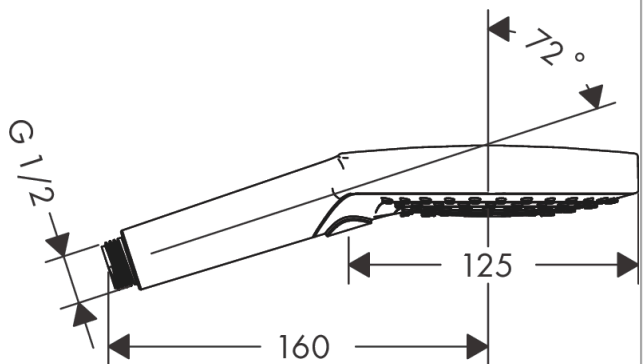

Raindance Select S Ручной душ 120 3jet

: шлиф. бронза Артикулный номер: 26530140

Описание

Характеристики

- размер душевого диска: 125 мм
- тип струи: Rain, RainAir, Whirl
- удобное переключение типов струи с помощью кнопки Select
- максимальный расход воды при 3 барах: 15 л/мин
- промывающийся грязеулавливающий фильтр
- соединительная резьба G 1/2
- подходит для проточных водонагревателей

Технология

Награды за дизайн

Продукт

Чертеж

График расхода воды

Расход измерен практически с помощью соответствующей арматуры (термостат/смеситель/скрытый клапан).

Raindance Select S**Ручной душ 120 3jet**: шлиф. бронза Артикульный номер: **26530140****Покомпонентное изображение**