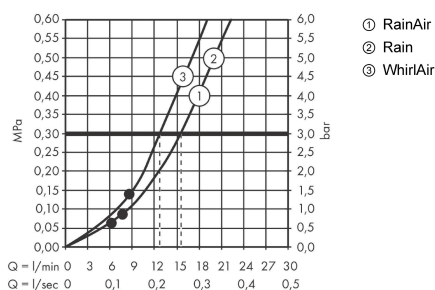

Технология

Награды за дизайн

Продукт

Чертеж

График расхода воды

Расход измерен практически с помощью соответствующей арматуры (термостат/смеситель/скрытый клапан).

Raindance Select S**Ручной душ 120 3jet**: шлиф. бронза Артикульный номер: **26530140****Покомпонентное изображение**