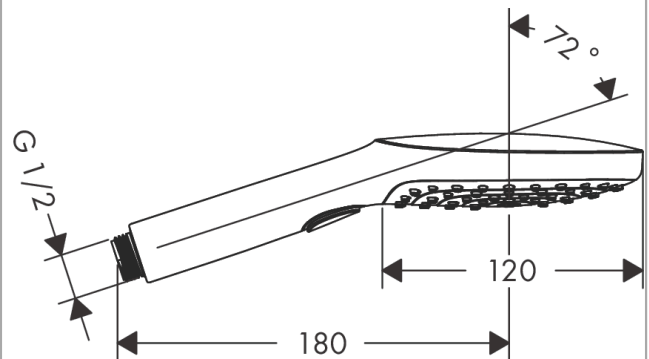

Raindance Select E Ручной душ 120 3jet

: полир. золото Артикулный номер: 26520990

Описание

Характеристики

- размер душевого диска: 120 мм
- тип струи: RainAir, Rain, Whirl
- удобное переключение типов струи с помощью кнопки Select
- максимальный расход воды при 3 барах: 14,4 л/мин
- промывающийся грязеулавливающий фильтр
- соединительная резьба G 1/2
- подходит для проточных водонагревателей

Технология

Награды за дизайн

Продукт

Чертеж

График расхода воды

Расход измерен практически с помощью соответствующей арматуры (термостат/смеситель/скрытый клапан).