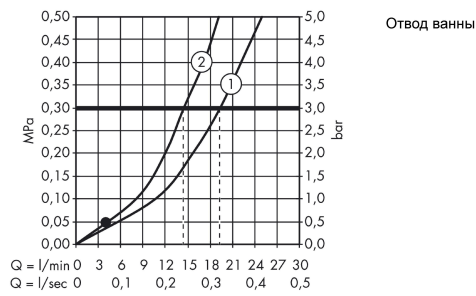

Vernis Blend

Смеситель для ванны и душа, однорычажный Monotrou

: хром Артикулный номер: **71444000**

График расхода воды