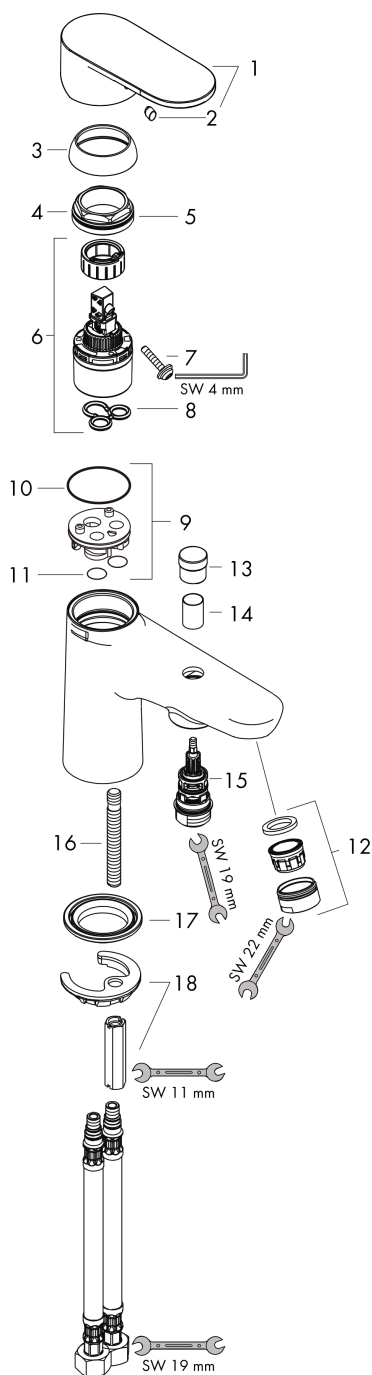

Vernis Blend**Смеситель для ванны и душа, однорычажный Monotrou****: хром** Артикульный номер: **71444000****Описание****Характеристики**

- 2 потребителя
- выступ: 140 мм
- тип струи смесителя: обычная струя
- максимальный расход воды при 3 барах: 20 л/мин
- расход воды изливом на ванны при 3 барах: 20 л/мин
- расход воды ручным душем при 3 барах: 14 л/мин
- керамический узел смешивания
- регулируемое ограничение температуры
- дивертер с переключателем вакуумного типа
- со встроенной защитной комбинацией EN 1717
- подходит для проточных водонагревателей
- вид соединения: соединительные шланги G 3/8

Продукт**Чертеж**

Vernis Blend

Смеситель для ванны и душа, однорычажный Monotrou

: хром Артикулный номер: **71444000**

График расхода воды

Vernis Blend

Смеситель для ванны и душа, однорычажный Monotrou

: хром Артикулный номер: **71444000**

Покомпонентное изображение

Год выпуска: >04/21

Vernis Blend**Смеситель для ванны и душа, однорычажный Monotrou**: хром Артикулный номер: **71444000****Перечень запасных частей**

Год выпуска: >04/21

Позиция	Описание	Артикулный номер	PC	PU
1	handle	93715000	-	1
2	screw cover	96338000	-	1
3	flange	97406000	-	1
4	nut	95870000	-	1
5	O-ring 33x2	98154000	-	1
6	cartridge, assy	92730000	-	1
7	locking screw for handle	95140000	-	1
8	seal	95008000	-	1
9	O-Ring 32x2	98193000	-	1
10	adapter for cartridge	97773000	-	1
11	O-ring 9x1,8	98118000	-	1
12	aerator M24x1 (38 l/min)	95871000	-	1
13	diverter knob	97981000	-	1
14	sleeve	97979000	-	1
15	selector	97978000	-	1
16	screw M8 x 68	97736000	-	1
17	seal	97608000	-	1
18	fixing set	96016000	-	1