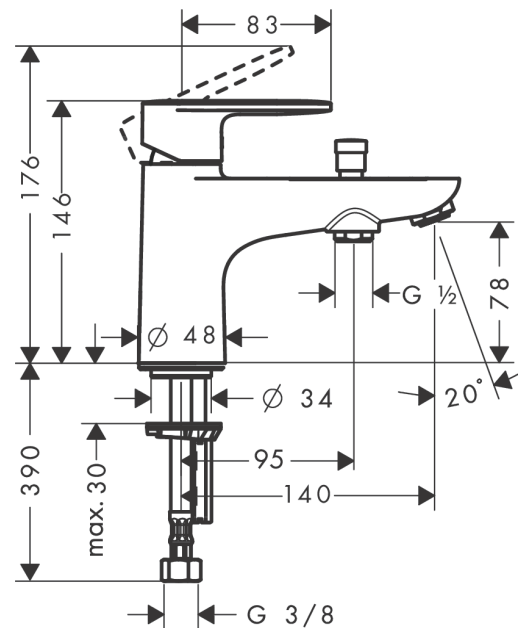

Vernis Blend**Смеситель для ванны и душа, однорычажный Monotrou****: хром** Артикульный номер: **71444000****Описание****Характеристики**

- 2 потребителя
- выступ: 140 мм
- тип струи смесителя: обычная струя
- максимальный расход воды при 3 барах: 20 л/мин
- расход воды изливом на ванны при 3 барах: 20 л/мин
- расход воды ручным душем при 3 барах: 14 л/мин
- керамический узел смешивания
- регулируемое ограничение температуры
- дивертер с переключателем вакуумного типа
- со встроенной защитной комбинацией EN 1717
- подходит для проточных водонагревателей
- вид соединения: соединительные шланги G 3/8

Продукт**Чертеж**

Vernis Blend

Смеситель для ванны и душа, однорычажный Monotrou

: хром Артикулный номер: **71444000**

График расхода воды

Vernis Blend

Смеситель для ванны и душа, однорычажный Monotrou

: хром Артикулный номер: **71444000**

Покомпонентное изображение

Год выпуска: >04/21

Vernis Blend**Смеситель для ванны и душа, однорычажный Monotrou**: хром Артикулный номер: **71444000****Перечень запасных частей**

Год выпуска: >04/21

Позиция	Описание	Артикулный номер	PC	PU
1	handle	93715000	-	1
2	screw cover	96338000	-	1
3	flange	97406000	-	1
4	nut	95870000	-	1
5	O-ring 33x2	98154000	-	1
6	cartridge, assy	92730000	-	1
7	locking screw for handle	95140000	-	1
8	seal	95008000	-	1
9	O-Ring 32x2	98193000	-	1
10	adapter for cartridge	97773000	-	1
11	O-ring 9x1,8	98118000	-	1
12	aerator M24x1 (38 l/min)	95871000	-	1
13	diverter knob	97981000	-	1
14	sleeve	97979000	-	1
15	selector	97978000	-	1
16	screw M8 x 68	97736000	-	1
17	seal	97608000	-	1
18	fixing set	96016000	-	1