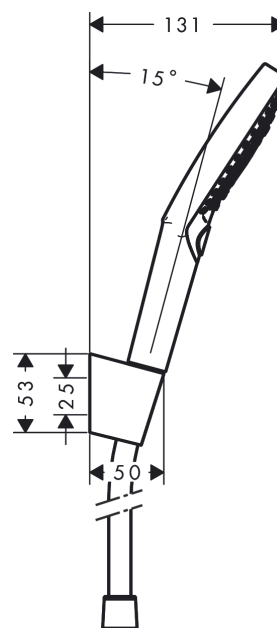

Raindance Select S**Душевой набор 120 3jet PowderRain с держателем и шлангом 160 см****: хром Артикульный номер: 27668000****Описание****Характеристики**

- состоит из: ручной душ, держатель для душа, шланг для душа
- размер душевого диска: 125 мм
- с держателем
- тип струи: PowderRain, Rain, Whirl
- удобное переключение типов струи с помощью кнопки Select
- максимальный расход воды при 3 барах: 11 л/мин
- со стороны душа упорный подшипник, предотвращающий перекручивание душевого шланга
- Пластиковый душевой держатель
- настенный монтаж: крепление с помощью шурупов
- промываемый грязеулавливающий фильтр

Технология**Продукт****Чертеж**

Raindance Select S

Душевой набор 120 3jet PowderRain с держателем и шлангом 160 см

: хром Артикулный номер: 27668000

График расхода воды

Расход измерен практически с помощью соответствующей арматуры (термостат/смеситель/скрытый клапан).

Год выпуска: >04/18

Позиция	Описание	Артикулный номер	PC	PU
1	shower holder	28331000	-	1
2	guide	98918000	-	1
3	handshower	26014000	-	1
4	filter	92672000	-	1
5	seal	98058000	-	1
6	shower hose Isiflex'B 1,60 m	28276000	-	1