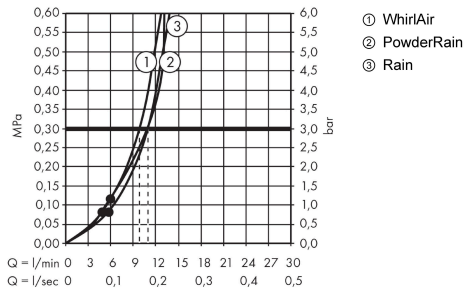

Технология**Продукт****Чертеж**

Raindance Select S

Душевой набор 120 3jet PowderRain с держателем и шлангом 160 см

: хром Артикулный номер: 27668000

График расхода воды

Расход измерен практически с помощью соответствующей арматуры (термостат/смеситель/скрытый клапан).