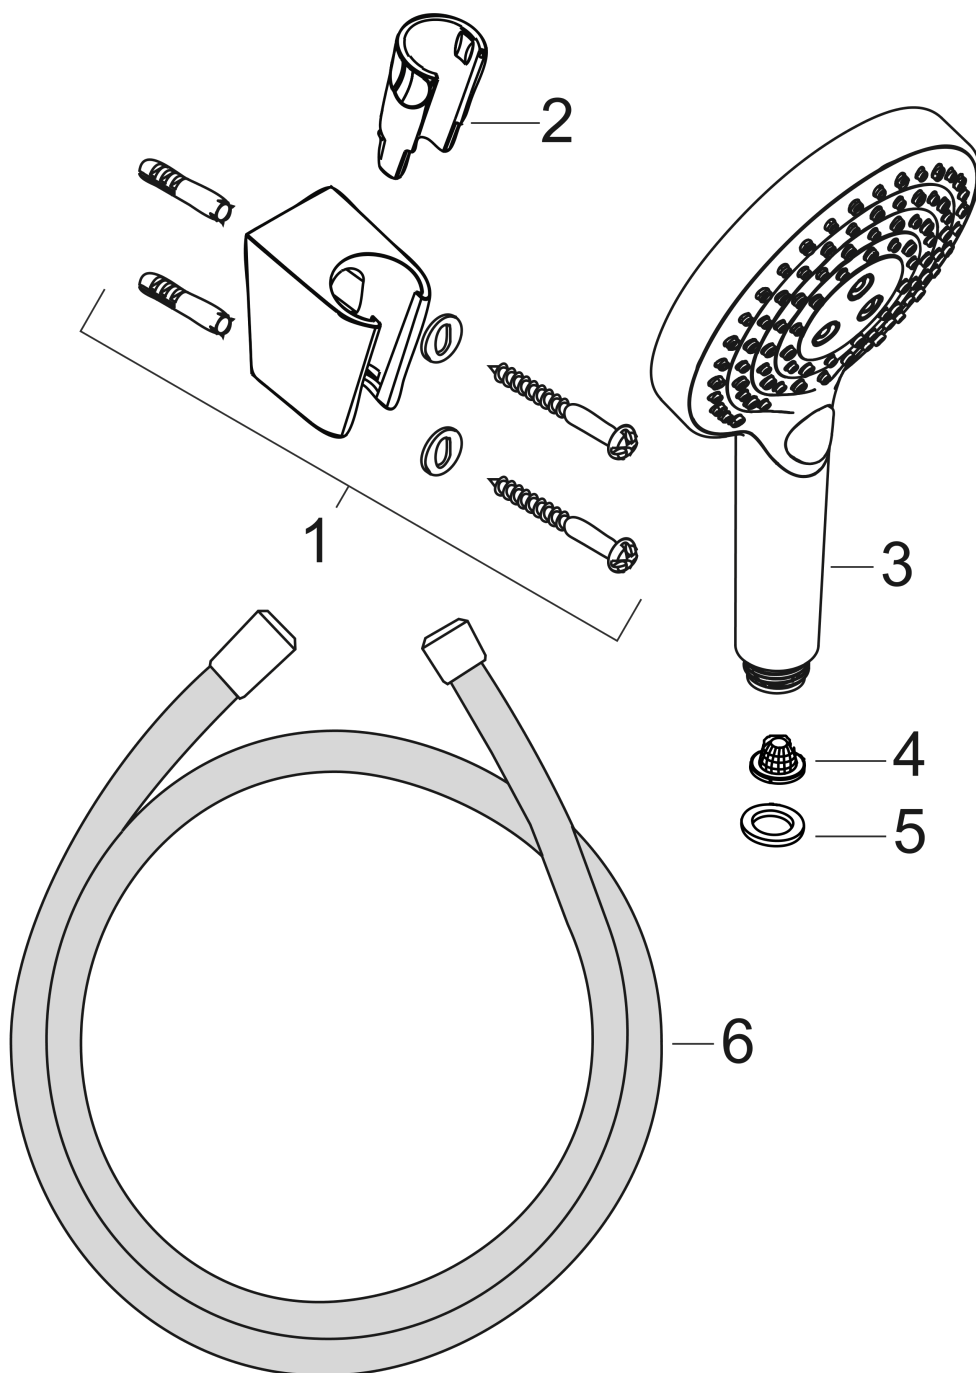

Raindance Select S**Душевой набор 120 3jet PowderRain с держателем и шлангом 160 см****: хром Артикульный номер: 27668000****Описание****Характеристики**

- состоит из: ручной душ, держатель для душа, шланг для душа
- размер душевого диска: 125 мм
- с держателем
- тип струи: PowderRain, Rain, Whirl
- удобное переключение типов струи с помощью кнопки Select
- максимальный расход воды при 3 барах: 11 л/мин
- со стороны душа упорный подшипник, предотвращающий перекручивание душевого шланга
- Пластиковый душевой держатель
- настенный монтаж: крепление с помощью шурупов
- промываемый грязеулавливающий фильтр

Технология**Продукт****Чертеж**

Raindance Select S

Душевой набор 120 3jet PowderRain с держателем и шлангом 160 см

: хром Артикулный номер: 27668000

График расхода воды

Расход измерен практически с помощью соответствующей арматуры (термостат/смеситель/скрытый клапан).

Raindance Select S

Душевой набор 120 3jet PowderRain с держателем и шлангом 160 см

: хром Артикулный номер: 27668000

Покомпонентное изображение

Год выпуска: >04/18

Raindance Select S**Душевой набор 120 3jet PowderRain с держателем и шлангом 160 см**: хром Артикулный номер: **27668000****Перечень запасных частей**

Год выпуска: >04/18

Позиция	Описание	Артикулный номер	PC	PU
1	shower holder	28331000	-	1
2	guide	98918000	-	1
3	handshower	26014000	-	1
4	filter	92672000	-	1
5	seal	98058000	-	1
6	shower hose Isiflex'B 1,60 m	28276000	-	1