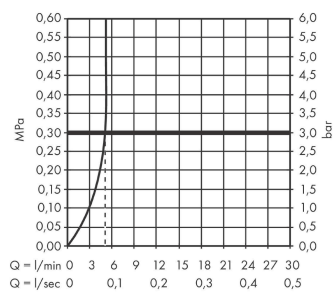

**Vernis Shape****Смеситель для раковины, однорычажный, 100 со сливным гарнитуром****: матовый черный** Артикульный номер: **71561670****Описание****Характеристики**

- состоит из: однорычажный смеситель для раковины, слив/перелив
- ComfortZone 100
- выступ: 110 мм
- высота излива: 95 мм
- тип струи: обычная струя
- регулируемый формирователь струи
- максимальный расход воды при 3 барах: 5 л/мин
- керамический узел смешивания
- регулируемое ограничение температуры
- с изолированной подачей воды
- подходит для проточных водонагревателей
- донный клапан, 1¼"
- материал сливного набора: синтетический
- вид соединения: соединительные шланги G ¾

**Технология****Продукт****Чертеж**

**Vernis Shape**

**Смеситель для раковины, однорычажный, 100 со сливным гарнитуром**  
**: матовый черный    Артикульный номер: 71561670**

**График расхода воды**

Vernis Shape