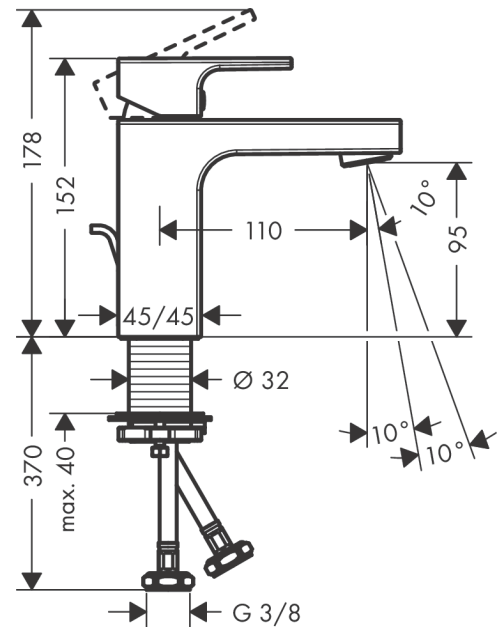

**Vernis Shape****Смеситель для раковины, однорычажный, 100 со сливным гарнитуром****: матовый черный** Артикульный номер: **71561670****Описание****Характеристики**

- состоит из: однорычажный смеситель для раковины, слив/перелив
- ComfortZone 100
- выступ: 110 мм
- высота излива: 95 мм
- тип струи: обычная струя
- регулируемый формирователь струи
- максимальный расход воды при 3 барах: 5 л/мин
- керамический узел смешивания
- регулируемое ограничение температуры
- с изолированной подачей воды
- подходит для проточных водонагревателей
- донный клапан, 1¼"
- материал сливного набора: синтетический
- вид соединения: соединительные шланги G ¾

**Технология****Продукт****Чертеж**

**Vernis Shape**

**Смеситель для раковины, однорычажный, 100 со сливным гарнитуром**  
**: матовый черный    Артикульный номер: 71561670**

**График расхода воды**

Vernis Shape