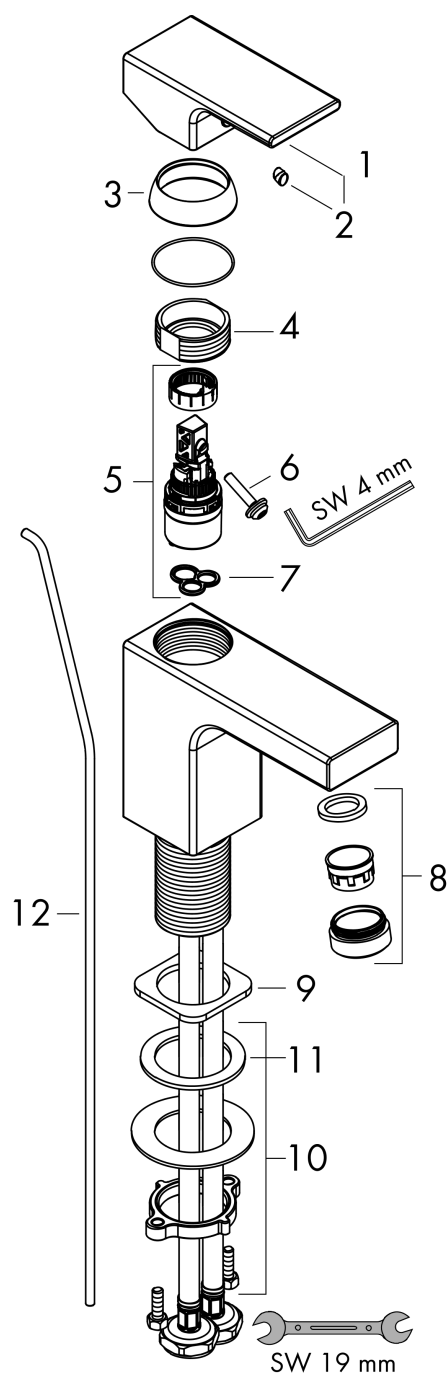

Vernis Shape

Смеситель для раковины, однорычажный, 100 со сливным гарнитуром

: матовый черный Артикульный номер: 71561670

Покомпонентное изображение

Год выпуска: >04/21

Vernis Shape

Смеситель для раковины, однорычажный, 100 со сливным гарнитуром

: матовый черный   Артикульный номер: 71561670

Перечень запасных частей

Год выпуска: >04/21

Позиция	Описание	Артикульный номер	PC	PU
1	handle	93684670	-	1
2	screw cover	96338000	-	1
3	flange	93680670	-	1
4	nut	93686000	-	1
5	cartridge, assy	97685000	-	1
6	locking screw for handle	95140000	-	1
7	seal	98865000	-	1
8	aerator swivelling M24x1 (5 l/min)	93834670	-	1
9	seal	93687000	-	1
10	fixing set (Ø 32)	13961000	-	1
11	lever collar	97548000	-	1
12	pull rod	93683670	-	1
a	pop up waste	94139670	-	1
b	fixation extension 35 mm	13898000	-	1