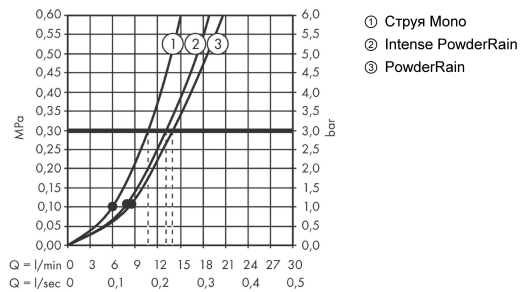

Технология

Награды за дизайн

reddot award 2019
best of the best

Продукт

Чертеж

Rainfinity

Душевой набор с держателем 130 3jet со шлангом 160 см

: хром Артикулный номер: 26851000

График расхода воды

Расход измерен практически с помощью соответствующей арматуры (термостат/смеситель/скрытый клапан).

Rainfinity**Душевой набор с держателем 130 3jet со шлангом 160 см**: хром Артикульный номер: **26851000****Покомпонентное изображение**