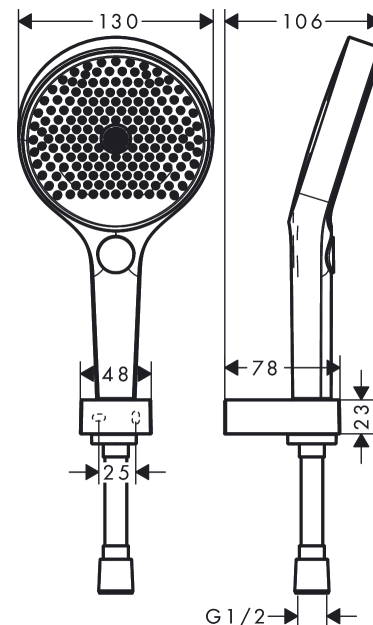

Rainfinity

Душевой набор с держателем 130 3jet со шлангом 160 см

: хром Артикулный номер: 26851000

Описание

Характеристики

- состоит из: ручной душ, держатель для душа, шланг для душа
- размер душевого диска: 130 мм
- с держателем
- тип струи: PowderRain, Intense PowderRain, MonoRain
- удобное переключение типов струи с помощью кнопки Select
- максимальный расход воды при 3 барах: 14 л/мин
- со стороны душа упорный подшипник, предотвращающий перекручивание душевого шланга
- душевой шланг с конической гайкой на обоих концах
- хромированные настенные крепления из металла
- настенный монтаж: крепление с помощью шурупов
- промывающийся грязеулавливающий фильтр

Технология

Награды за дизайн

reddot award 2019
best of the best

Продукт

Чертеж

Rainfinity

Душевой набор с держателем 130 3jet со шлангом 160 см

: хром Артикулный номер: 26851000

График расхода воды

Расход измерен практически с помощью соответствующей арматуры (термостат/смеситель/скрытый клапан).

Rainfinity**Душевой набор с держателем 130 3jet со шлангом 160 см**: хром Артикульный номер: **26851000****Покомпонентное изображение**

Год выпуска: >07/19

Rainfinity

Душевой набор с держателем 130 3jet со шлангом 160 см

: хром Артикулный номер: 26851000

Перечень запасных частей

Год выпуска: >07/19

Позиция	Описание	Артикулный номер	PC	PU
1	handshower	26865000	-	1
2	shower hose Isiflex'B 1,60 m	28276000	-	1
3	shower holder	28387000	-	1