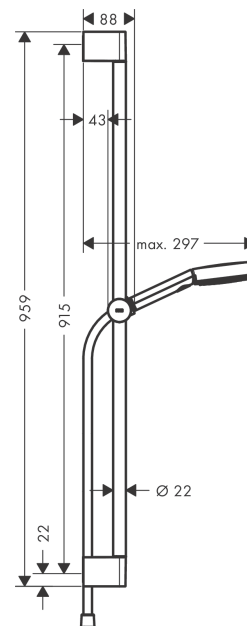

Pulsify Select S**Душевой набор 105 3jet Relaxation со штангой 90 см****: матовый черный** Артикульный номер: **24170670****Описание****Характеристики**

- состоит из: ручной душ, душевая штанга, ползунок, шланг для душа
- размер душевого диска: 105 мм
- тип струи: PowderRain, IntenseRain, массажная
- удобное переключение типов струи с помощью кнопки Select
- максимальный расход воды при 3 барах: 11,4 л/мин
- душевой шланг с конической гайкой на обоих концах
- со стороны душа упорный подшипник, предотвращающий перекручивание душевого шланга
- настенный монтаж: крепление с помощью шурупов
- хромированные настенные крепления из пластика
- держатель для ручного душа регулируемый по высоте с внешней кнопкой выбора
- держатель ручного душа из пластика/металла
- длина вертикальной трубки: 959 мм
- диаметр штанги: 22 мм
- профиль вертикальной трубки: круглая
- расстояние между отверстиями 915 мм

Технология**Награды за дизайн**

reddot winner 2021

Продукт**Чертеж**

Pulsify Select S**Душевой набор 105 3jet Relaxation со штангой 90 см****: матовый черный Артикульный номер: 24170670****График расхода воды**

Q = l/min 0 3 6 9 12 15 18 21 24 27 30
 Q = l/sec 0 0,1 0,2 0,3 0,4 0,5

Расход измерен практически с помощью соответствующей арматуры (термостат/смеситель/скрытый клапан).

Pulsify Select S
Душевой набор 105 3jet Relaxation со штангой 90 см
 : матовый черный Артикульный номер: **24170670**

Позиция	Описание	Артикульный номер	PC	PU
1	cover	95217670	-	1
2	wall support	95218000	-	1
3	mounting set	96179000	-	1
4	support, assy	93517670	-	1
5	shower hose Isiflex'B 1,60 m	28276670	-	1
6	-	24110670	-	1
7	filter	92672000	-	1
8	seal	98058000	-	1
a	tile-matching-disk 7 mm	97450000	-	1