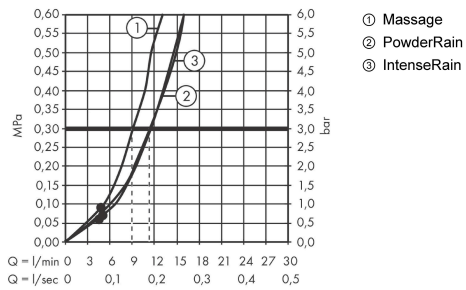

Pulsify Select S**Душевой набор 105 3jet Relaxation со штангой 90 см****: матовый черный** Артикульный номер: **24170670****Описание****Характеристики**

- состоит из: ручной душ, душевая штанга, ползунок, шланг для душа
- размер душевого диска: 105 мм
- тип струи: PowderRain, IntenseRain, массажная
- удобное переключение типов струи с помощью кнопки Select
- максимальный расход воды при 3 барах: 11,4 л/мин
- душевой шланг с конической гайкой на обоих концах
- со стороны душа упорный подшипник, предотвращающий перекручивание душевого шланга
- настенный монтаж: крепление с помощью шурупов
- хромированные настенные крепления из пластика
- держатель для ручного душа регулируемый по высоте с внешней кнопкой выбора
- держатель ручного душа из пластика/металла
- длина вертикальной трубки: 959 мм
- диаметр штанги: 22 мм
- профиль вертикальной трубки: круглая
- расстояние между отверстиями 915 мм

Технология**Награды за дизайн**

reddot winner 2021

Продукт**Чертеж**

Pulsify Select S**Душевой набор 105 3jet Relaxation со штангой 90 см****: матовый черный Артикульный номер: 24170670****График расхода воды**

Q = l/min 0 3 6 9 12 15 18 21 24 27 30
 Q = l/sec 0 0,1 0,2 0,3 0,4 0,5

Расход измерен практически с помощью соответствующей арматуры (термостат/смеситель/скрытый клапан).

Pulsify Select S
Душевой набор 105 3jet Relaxation со штангой 90 см
 : матовый черный Артикульный номер: **24170670**