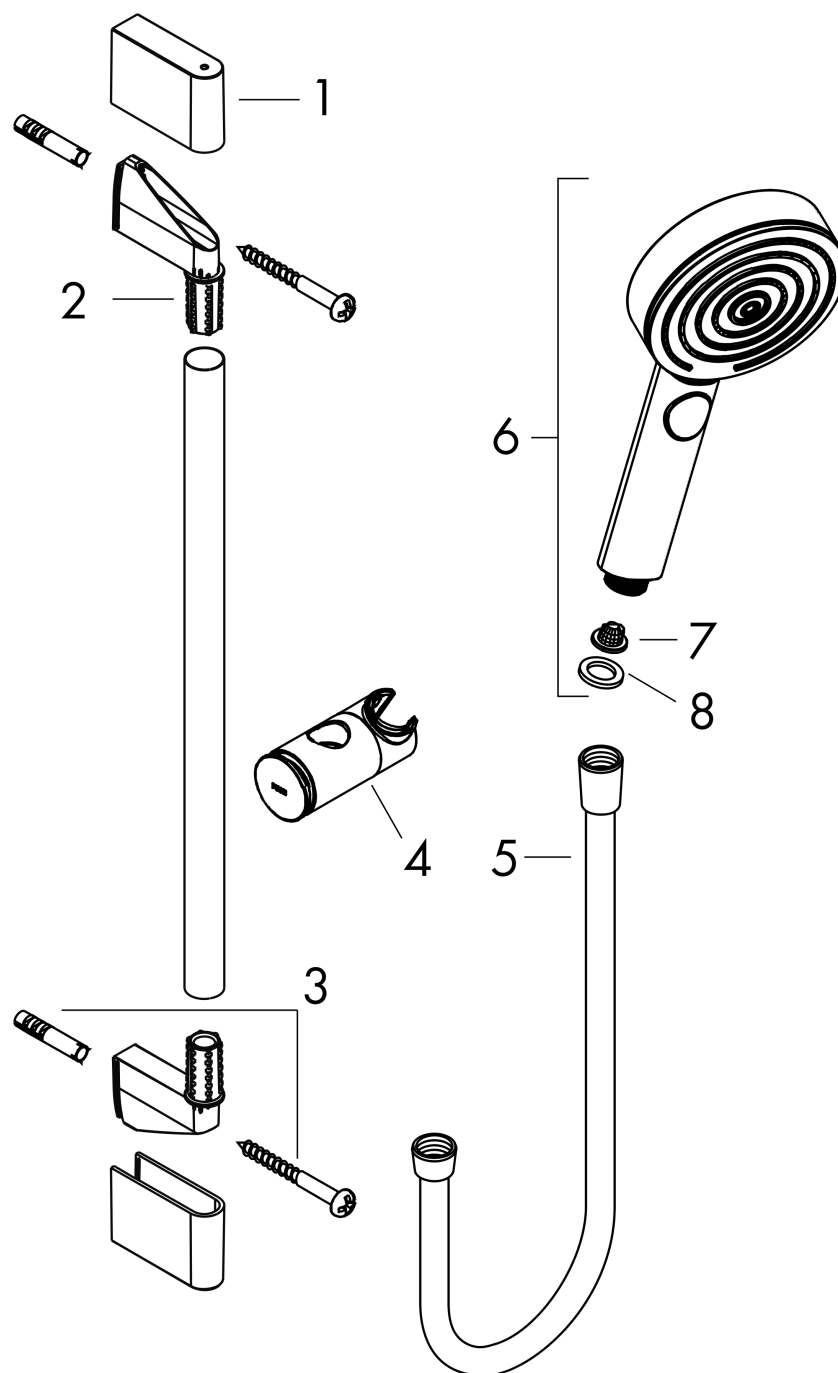

Pulsify Select S**Душевой набор 105 3jet Relaxation со штангой 90 см****: матовый черный** Артикульный номер: **24170670****Описание****Характеристики**

- состоит из: ручной душ, душевая штанга, ползунок, шланг для душа
- размер душевого диска: 105 мм
- тип струи: PowderRain, IntenseRain, массажная
- удобное переключение типов струи с помощью кнопки Select
- максимальный расход воды при 3 барах: 11,4 л/мин
- душевой шланг с конической гайкой на обоих концах
- со стороны душа упорный подшипник, предотвращающий перекручивание душевого шланга
- настенный монтаж: крепление с помощью шурупов
- хромированные настенные крепления из пластика
- держатель для ручного душа регулируемый по высоте с внешней кнопкой выбора
- держатель ручного душа из пластика/металла
- длина вертикальной трубки: 959 мм
- диаметр штанги: 22 мм
- профиль вертикальной трубки: круглая
- расстояние между отверстиями 915 мм

Q = l/min 0 3 6 9 12 15 18 21 24 27 30
 Q = l/sec 0 0,1 0,2 0,3 0,4 0,5

Расход измерен практически с помощью соответствующей арматуры (термостат/смеситель/скрытый клапан).

Pulsify Select S
Душевой набор 105 3jet Relaxation со штангой 90 см
 : матовый черный Артикульный номер: **24170670**

Покомпонентное изображение

Год выпуска: >06/21

Pulsify Select S
Душевой набор 105 3jet Relaxation со штангой 90 см
: матовый черный Артикульный номер: **24170670**

Перечень запасных частей

Год выпуска: >06/21

Позиция	Описание	Артикульный номер	PC	PU
1	cover	95217670	-	1
2	wall support	95218000	-	1
3	mounting set	96179000	-	1
4	support, assy	93517670	-	1
5	shower hose Isiflex'B 1,60 m	28276670	-	1
6	-	24110670	-	1
7	filter	92672000	-	1
8	seal	98058000	-	1
a	tile-matching-disk 7 mm	97450000	-	1