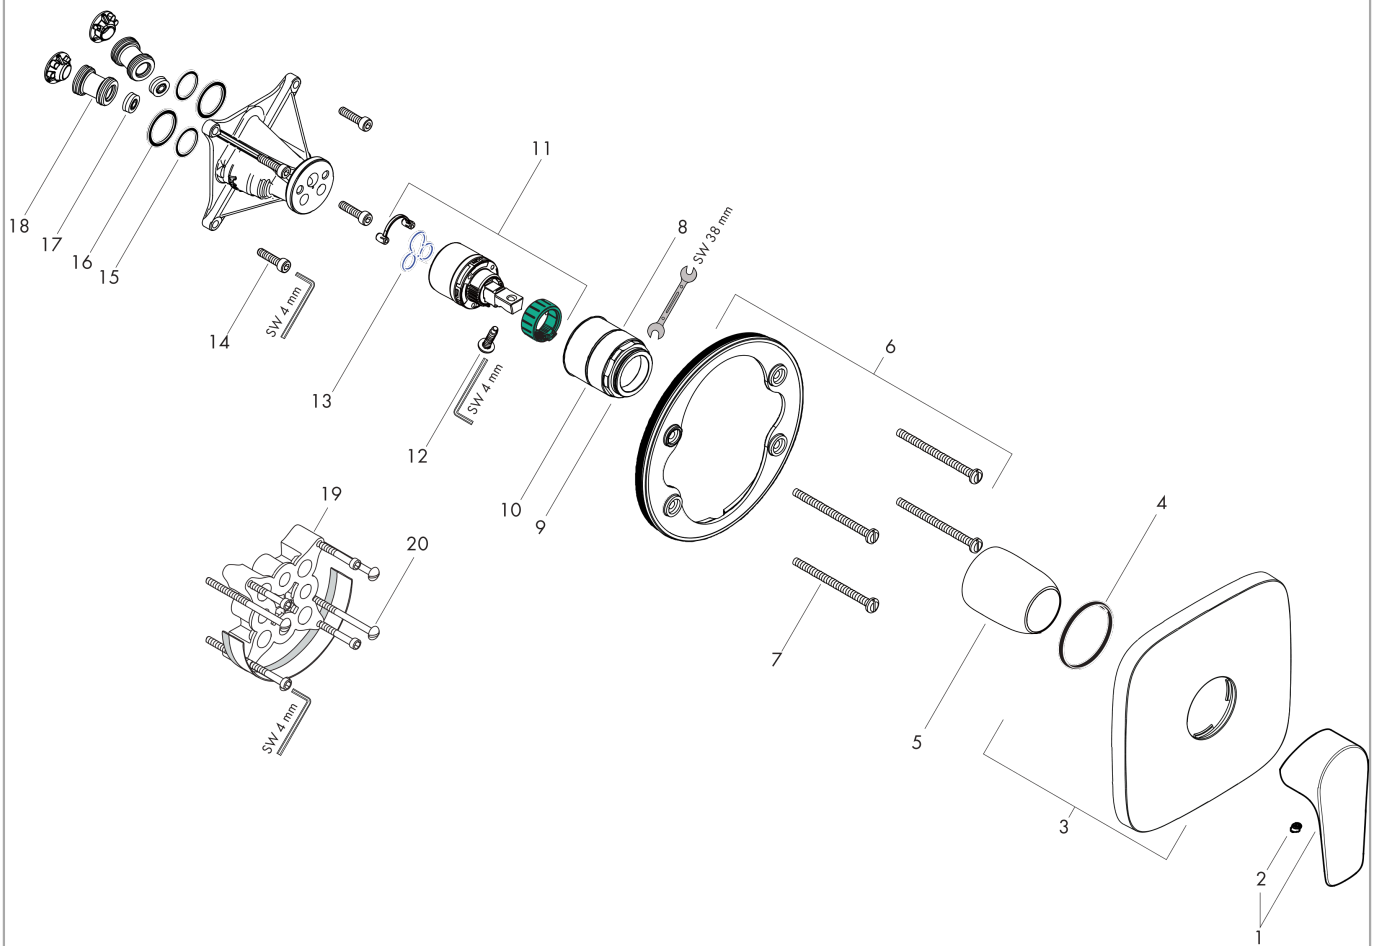

### Чертеж

### График расхода воды

Talis E

Смеситель для душа однорычажный, CM

: полир. золото Артикульный номер: 71765990

Покомпонентное изображение

Год выпуска: >07/19

**Talis E****Смеситель для душа однорычажный, СМ**

: полир. золото Артикульный номер: 71765990

**Перечень запасных частей**

Год выпуска: &gt;07/19

Позиция	Описание	Артикульный номер	PC	PU
1	handle	92666990	-	1
2	screw cover	96338000	-	1
3	escutcheon 155 / 155 mm	95276990	-	1
4	O-ring 43x3	98418000	-	1
5	sleeve	98790990	-	1
6	holder for escutcheon	98793000	-	1
7	set of fixing screws	96454000	-	1
8	nut	98796000	-	1
9	O-ring 30x1,5	98433000	-	1
10	O-ring 39x1,5	98400000	-	1
11	cartridge, assy	92730000	-	1
12	locking screw for handle	95140000	-	1
13	seal	95008000	-	1
14	set of screws	96525000	-	1
15	O-ring 16x2	98133000	-	1
16	O-Ring 22x2	98185000	-	1
17	flow limiter (22 l/min)	95884000	-	1
18	noise reduction	94073000	-	1
19	extension 25 mm	13595000	-	1
20	set of fixing screws	97747000	-	1
a	concealed item	01800180	-	1