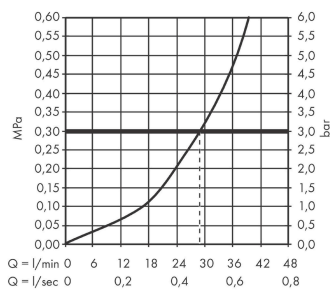

График расхода воды