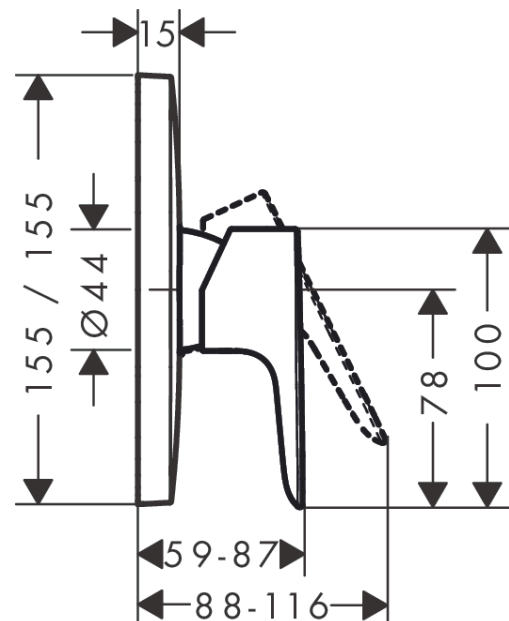

Talis E

Смеситель для душа однорычажный, CM

: полир. золото Артикулный номер: 71765990

Описание

Характеристики

- 1 потребитель
- максимальный расход воды при 3 барах: 29,3 л/мин
- керамический узел смешивания
- регулируемое ограничение температуры
- вид соединения: скрытая часть

Награды за дизайн

Продукт

Чертеж

График расхода воды