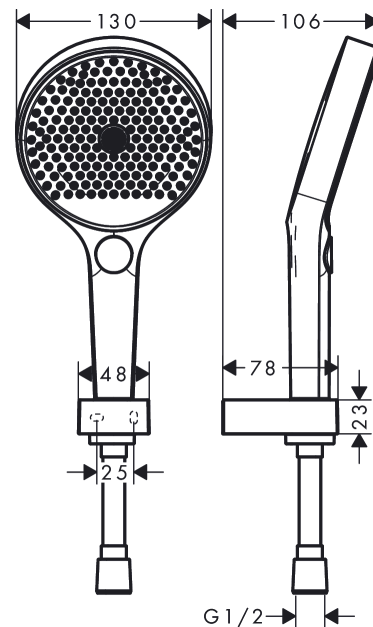

Rainfinity

Душевой набор с держателем 130 3jet со шлангом 160 см
: матовый белый Артикульный номер: **26851700**

**Описание****Характеристики**

- состоит из: ручной душ, держатель для душа, шланг для душа
- размер душевого диска: 130 мм
- с держателем
- тип струи: PowderRain, Intense PowderRain, MonoRain
- удобное переключение типов струи с помощью кнопки Select
- максимальный расход воды при 3 барах: 14 л/мин
- со стороны душа упорный подшипник, предотвращающий перекручивание душевого шланга
- душевой шланг с конической гайкой на обоих концах
- хромированные настенные крепления из металла
- настенный монтаж: крепление с помощью шурупов
- промываемый грязеулавливающий фильтр

Технология**Награды за дизайн**

reddot award 2019
best of the best

Продукт**Чертеж**

Rainfinity

Душевой набор с держателем 130 3jet со шлангом 160 см
: матовый белый Артикульный номер: 26851700

График расхода воды

Расход измерен практически с помощью соответствующей арматуры (термостат/смеситель/скрытый клапан).

Rainfinity**Душевой набор с держателем 130 3jet со шлангом 160 см****: матовый белый** Артикульный номер: **26851700****Покомпонентное изображение**

Год выпуска: >07/19

Rainfinity**Душевой набор с держателем 130 3jet со шлангом 160 см****: матовый белый** Артикульный номер: **26851700****Перечень запасных частей**

Год выпуска: >07/19

Позиция	Описание	Артикульный номер	PC	PU
1	handshower	26864700	-	1
2	shower hose Isiflex'B 1,60 m	28276700	-	1
3	shower holder	28387700	-	1