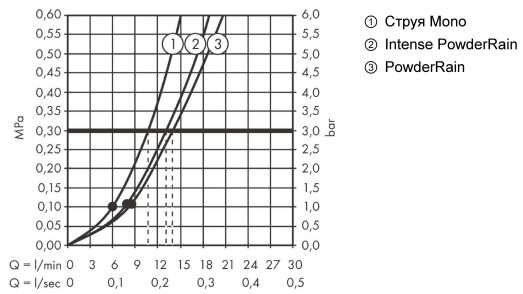

Технология**Награды за дизайн**

reddot award 2019
best of the best

Продукт**Чертеж**

Rainfinity

Душевой набор с держателем 130 3jet со шлангом 160 см
: матовый белый Артикульный номер: 26851700

График расхода воды

Расход измерен практически с помощью соответствующей арматуры (термостат/смеситель/скрытый клапан).

Rainfinity**Душевой набор с держателем 130 3jet со шлангом 160 см****: матовый белый** Артикульный номер: **26851700****Покомпонентное изображение**