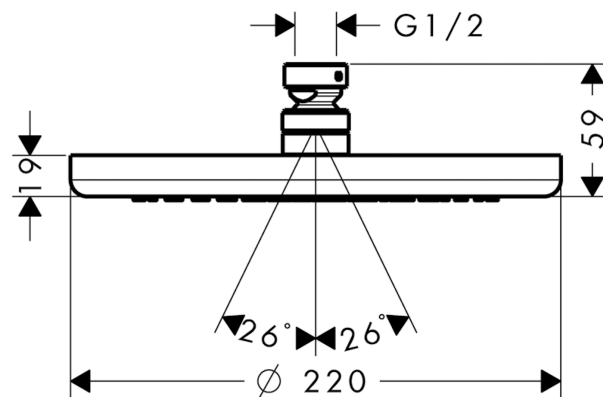

Croma

Верхний душ 220 1jet

: хром Артикулный номер: 26464000

Описание

Характеристики

- размер душевого диска: 220 мм
- тип струи: RainAir
- шарнирное соединение: регулируемый угол верхнего душа
- материал душевого диска: металл
- максимальный расход воды при 3 барах: 19 л/мин
- расход воды для струи RainAir (при 3 бар): 19 л/мин
- минимальный расход для корректной работы: 10,5 л/мин
- минимальное давление: 1 бар
- съемный душевой диск для очистки
- монтаж: потолок или стена
- соединительная резьба G ½
- подходит для проточных водонагревателей

Технология

Продукт

Чертеж