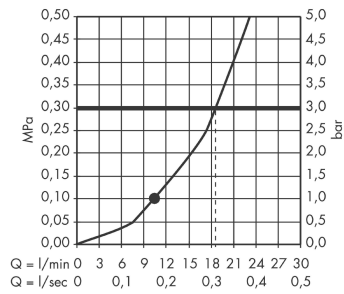

Срома
Верхний душ 220 1jet
: хром Артикулный номер: **26464000**

График расхода воды

Расход измерен практически с помощью соответствующей арматуры (термостат/смеситель/скрытый клапан).