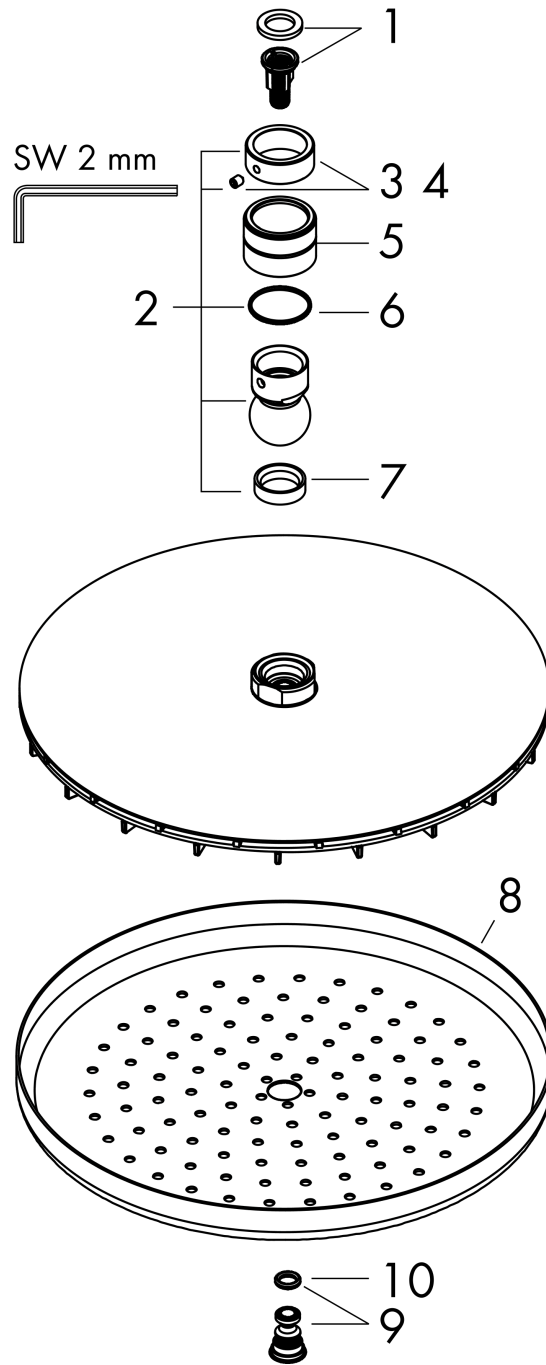

Хрома
Верхний душ 220 1jet
: хром Артикулный номер: 26464000

Покомпонентное изображение

Год выпуска: >01/12

Срома

Верхний душ 220 1jet

: хром Артикулный номер: **26464000**

Перечень запасных частей

Год выпуска: >01/12

Позиция	Описание	Артикулный номер	PC	PU
1	filter insert	97708000	-	1
2	ball joint	98941000	-	1
3	lock washer	98942000	-	1
4	hollow set screw M4x6	97767000	-	1
5	nut	97958000	-	1
6	lever collar	97536000	-	1
7	seal	97606000	-	1
8	spray body	92882000	-	1
9	air jet	95794000	-	1
10	O-ring 7x2	98419000	-	1
a	non return valve	95699000	-	1