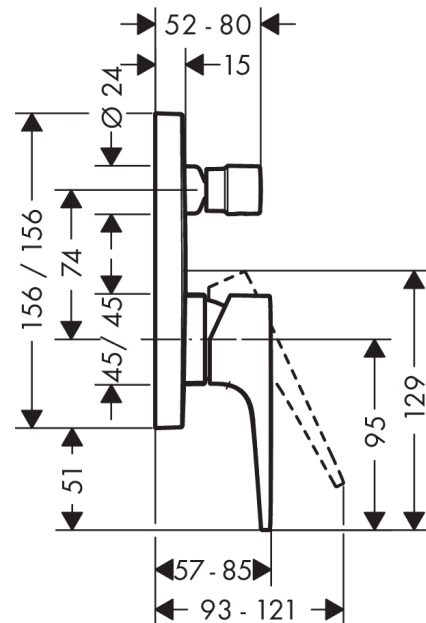

Metropol

Смеситель для ванны, однорычажный, с рычаговой ручкой, CM

: хром Артикул номер: 32545000

Описание

Характеристики

- 2 потребителя
- расход воды через верхний вывод: 21 л/мин
- расход воды через нижний вывод: 29 л/мин
- максимальный расход воды при 3 барах: 29 л/мин
- керамический узел смешивания
- регулируемое ограничение температуры
- дивертер с переключателем вакуумного типа
- с шумопоглотителем
- вид соединения: скрытая часть
- мин. рабочее давление 1 бар
- макс. рабочее давление: 10 бар

Награды за дизайн

Продукт

Чертеж

График расхода воды