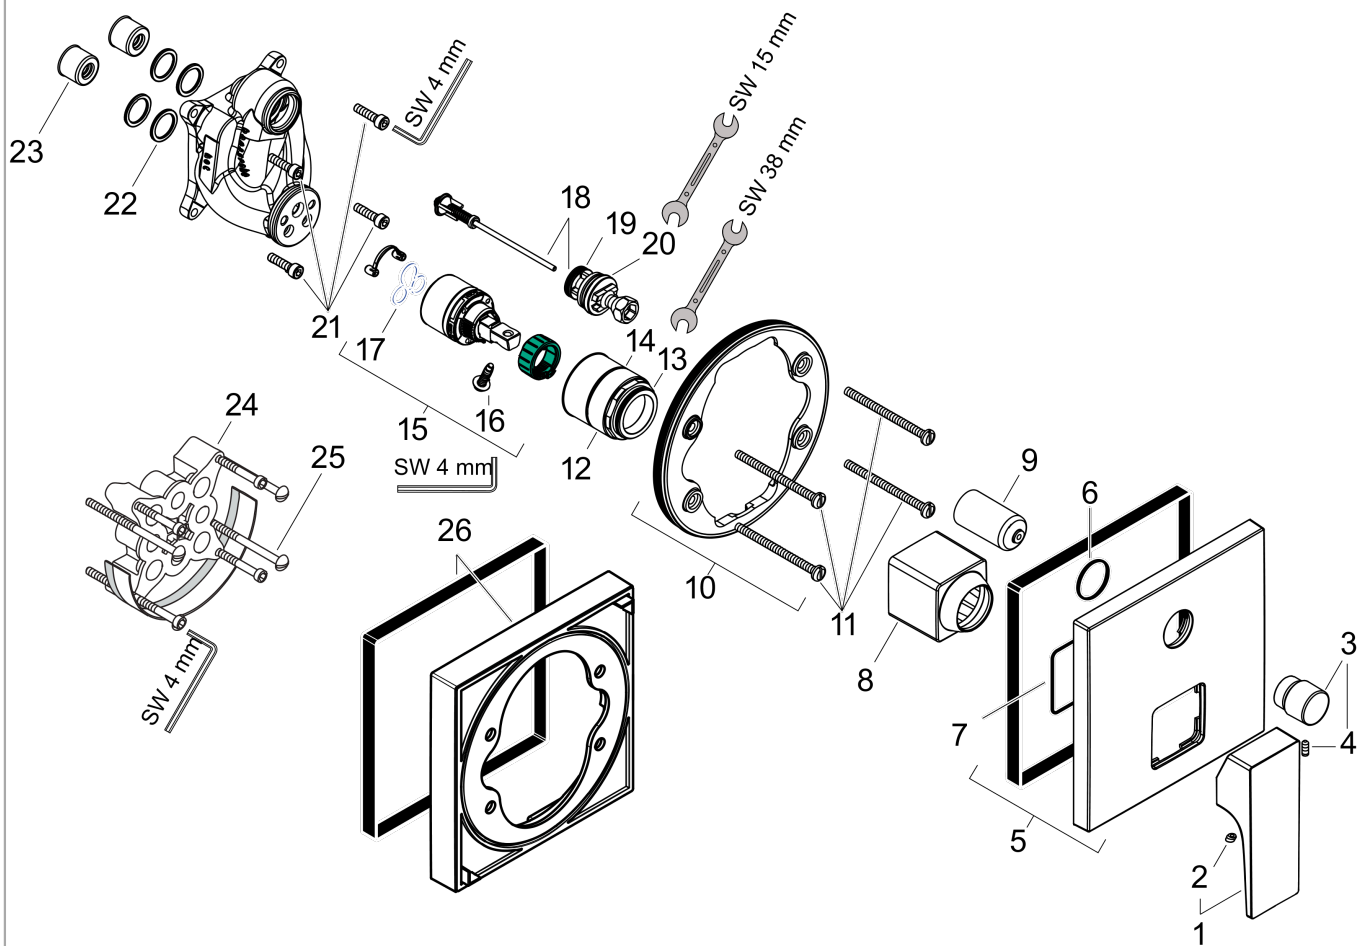

### График расхода воды

**Metropol**

**Смеситель для ванны, однорычажный, с рычаговой ручкой, CM**

**: хром    Артикульный номер: 32545000**

**Покомпонентное изображение**

Год выпуска: >04/17

**Metropol****Смеситель для ванны, однорычажный, с рычаговой ручкой, CM**: хром Артикулный номер: **32545000****Перечень запасных частей**

Год выпуска: &gt;04/17

Позиция	Описание	Артикулный номер	PC	PU
1	handle	93075000	-	1
2	screw cover	96338000	-	1
3	diverter knob	98795000	-	1
4	hollow set screw M4x10	97667000	-	1
5	escutcheon 155 / 155 mm	93144000	-	1
6	O-ring 23x3	98142000	-	1
7	O-ring 54x3	98436000	-	1
8	sleeve	93143000	-	1
9	sleeve	98794000	-	1
10	holder for escutcheon	98793000	-	1
11	set of fixing screws	96454000	-	1
12	nut	98796000	-	1
13	O-ring 30x1,5	98433000	-	1
14	O-ring 39x1,5	98400000	-	1
15	cartridge, assy	92730000	-	1
16	locking screw for handle	95140000	-	1
17	seal	95008000	-	1
18	selector assy	95014000	-	1
19	O-ring 16x2,3	98207000	-	1
20	O-ring 20x2,5	92602000	-	1
21	set of screws	96525000	-	1
22	O-ring 16x2	98133000	-	1
23	noise reduction	94073000	-	1
24	extension 25 mm	13595000	-	1
25	set of fixing screws	97747000	-	1
26	extension 22 mm	13593000	-	1
a	concealed item	01800180	-	1
b	adapter for exchanged connections	93181000	-	1
c	spring for exchanged connections	96365000	-	1