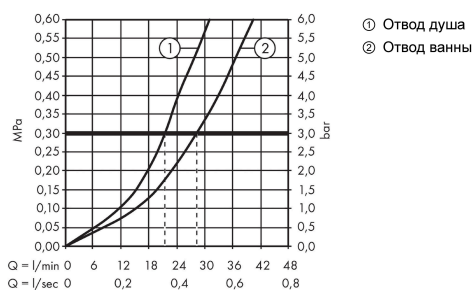

График расхода воды