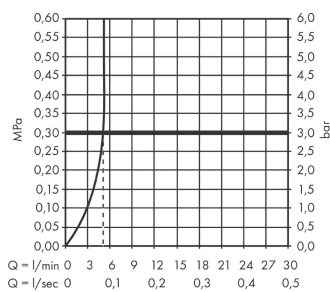

Vivenis

Смеситель для раковины, однорычажный, 250 без сливного гарнитура, для раковины в форме таза

: хром Артикулный номер: 75042000

Описание

Характеристики

- ComfortZone 250
- выступ: 191 мм
- высота излива: 251 мм
- тип струи: Прямоугольная струя
- максимальный расход воды при 3 барах: 5 л/мин
- керамический узел смешивания
- регулируемое ограничение температуры
- подходит для проточных водонагревателей
- вид соединения: соединительные шланги G 3/8

Технология

Награды за дизайн

reddot winner 2021

Продукт

Чертеж

График расхода воды

Vivenis

Смеситель для раковины, однорычажный, 250 без сливного гарнитура, для раковины в форме таза