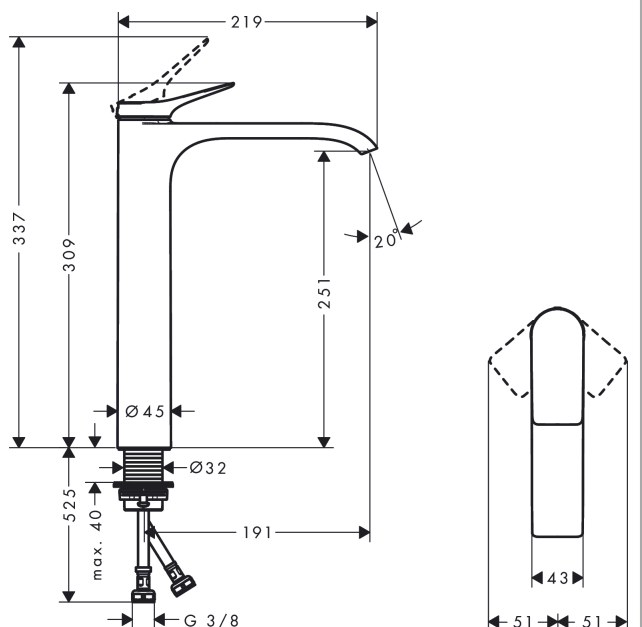

Vivenis

Смеситель для раковины, однорычажный, 250 без сливного гарнитура, для раковины в форме таза

: хром Артикулный номер: 75042000

Описание

Характеристики

- ComfortZone 250
- выступ: 191 мм
- высота излива: 251 мм
- тип струи: Прямоугольная струя
- максимальный расход воды при 3 барах: 5 л/мин
- керамический узел смешивания
- регулируемое ограничение температуры
- подходит для проточных водонагревателей
- вид соединения: соединительные шланги G 3/8

Технология

Награды за дизайн

reddot winner 2021

Продукт

Чертеж

График расхода воды

Vivenis

Смеситель для раковины, однорычажный, 250 без сливного гарнитура, для раковины в форме таза

: хром Артикулный номер: **75042000**

Покомпонентное изображение

Год выпуска: >06/21

Vivenis

Смеситель для раковины, однорычажный, 250 без сливного гарнитура, для раковины в форме таза

: хром Артикулный номер: **75042000****Перечень запасных частей**

Год выпуска: >06/21

Позиция	Описание	Артикулный номер	PC	PU
1	handle	94277000	-	1
2	screw cover	93735460	-	1
3	escutcheon	94027000	-	1
4	nut	93995000	-	1
5	O-ring 35x1,5	92114000	-	1
6	cartridge, assy	93897000	-	1
7	seal	95008000	-	1
8	O-ring 35x2	92604000	-	1
9	adapter for cartridge	98750000	-	1
10	O-Ring 30x2	98186000	-	1
11	spray former	94275000	-	1
12	flat seal	98749000	-	1
13	connection hose 600 mm M8x0,75 G3/8	96556000	-	1
14	O-ring 6,6x1,6	93019000	-	1
15	fixing set (Ø 32)	13961000	-	1
16	lever collar	97548000	-	1
a	fixation extension 35 mm	13898000	-	1