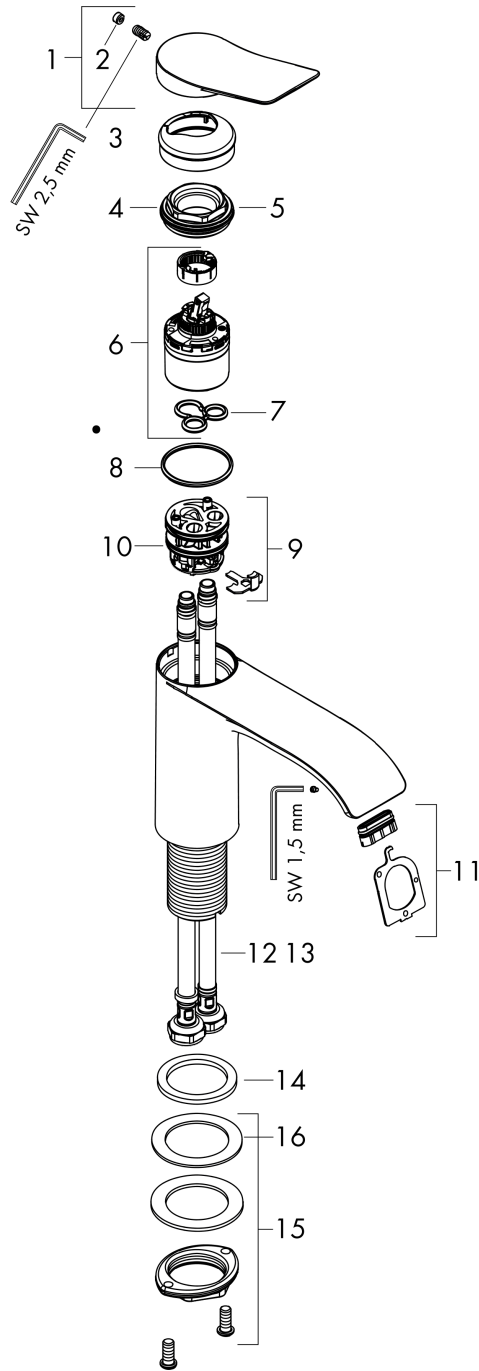

Vivenis

Смеситель для раковины, однорычажный, 250 без сливного гарнитура, для раковины в форме таза

: хром Артикулный номер: 75042000

Описание

Характеристики

- ComfortZone 250
- выступ: 191 мм
- высота излива: 251 мм
- тип струи: Прямоугольная струя
- максимальный расход воды при 3 барах: 5 л/мин
- керамический узел смешивания
- регулируемое ограничение температуры
- подходит для проточных водонагревателей
- вид соединения: соединительные шланги G 3/8

Технология

Награды за дизайн

reddot winner 2021

Продукт

Чертеж

График расхода воды

Vivenis

Смеситель для раковины, однорычажный, 250 без сливного гарнитура, для раковины в форме таза

: хром Артикулный номер: **75042000**

Покомпонентное изображение

Год выпуска: >06/21

Vivenis

Смеситель для раковины, однорычажный, 250 без сливного гарнитура, для раковины в форме таза

: хром Артикулный номер: **75042000****Перечень запасных частей**

Год выпуска: >06/21

Позиция	Описание	Артикулный номер	PC	PU
1	handle	94277000	-	1
2	screw cover	93735460	-	1
3	escutcheon	94027000	-	1
4	nut	93995000	-	1
5	O-ring 35x1,5	92114000	-	1
6	cartridge, assy	93897000	-	1
7	seal	95008000	-	1
8	O-ring 35x2	92604000	-	1
9	adapter for cartridge	98750000	-	1
10	O-Ring 30x2	98186000	-	1
11	spray former	94275000	-	1
12	flat seal	98749000	-	1
13	connection hose 600 mm M8x0,75 G3/8	96556000	-	1
14	O-ring 6,6x1,6	93019000	-	1
15	fixing set (Ø 32)	13961000	-	1
16	lever collar	97548000	-	1
a	fixation extension 35 mm	13898000	-	1