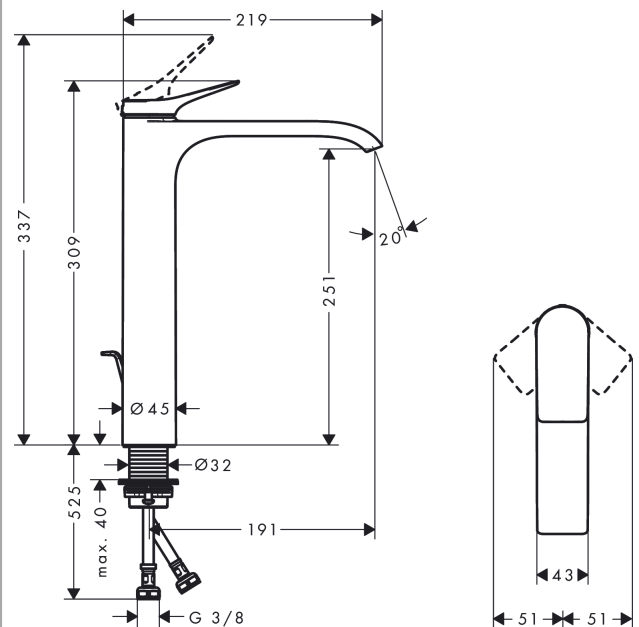

Vivenis

Смеситель для раковины, однорычажный, 250 со сливным гарнитуром, для раковины в форме таза

: матовый белый Артикульный номер: 75040700

Описание

Характеристики

- состоит из: однорычажный смеситель для раковины, слив/перелив
- ComfortZone 250
- выступ: 191 мм
- высота излива: 251 мм
- тип струи: Прямоугольная струя
- максимальный расход воды при 3 барах: 5 л/мин
- керамический узел смешивания
- регулируемое ограничение температуры
- подходит для проточных водонагревателей
- донный клапан, 1¼"
- материал сливного набора: металл
- вид соединения: соединительные шланги G 3/8

Технология

Награды за дизайн

reddot winner 2021

Продукт

Чертеж

График расхода воды