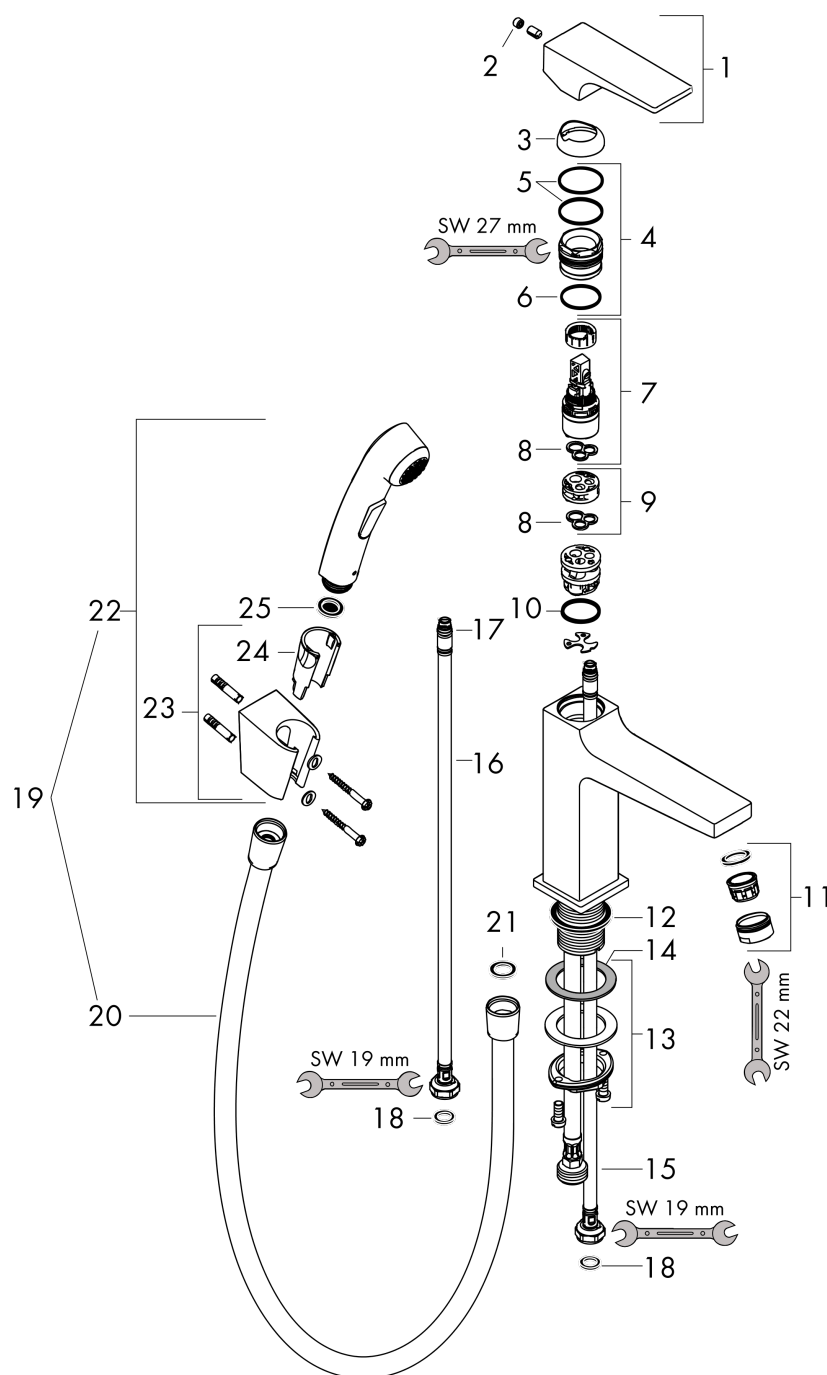

Metropol
Набор для биде
 : хром Артикулный номер: **32522000**

Покомпонентное изображение

Год выпуска: >01/17

Metropol
Набор для биде
 : хром Артикульный номер: **32522000**

Перечень запасных частей

Год выпуска: >01/17

Позиция	Описание	Артикульный номер	PC	PU
1	handle	92995000	-	1
2	screw cover	95704000	-	1
3	flange	92625000	-	1
4	nut	92689000	-	1
5	O-ring 27x1,5	92527000	-	1
6	O-ring 25x1,5	98146000	-	1
7	cartridge, assy	97685000	-	1
8	seal	98865000	-	1
9	adapter for cartridge	92628000	-	1
10	O-ring 23x2	98398000	-	1
11	aerator M24x1 (15 l/min)	13913000	-	1
12	flat seal	98749000	-	1
13	fixing set (Ø 32)	13961000	-	1
14	lever collar	97548000	-	1
15	connection hose 600 mm M8x0,75 G3/8	96556000	-	1
16	O-ring 7x1,5	98422000	-	1
17	sealing set	95581000	-	1
18	handshower and hose	32128000	-	1
19	shower hose Isiflex'B 1,60 m	28276000	-	1
20	seal	98058000	-	1
21	handshower	96907000	-	1
22	shower holder	28331000	-	1
23	guide	98918000	-	1
24	filter packing	94246000	-	1
a	push-open waste set	50105000	-	1
b	fixation extension 35 mm	13898000	-	1