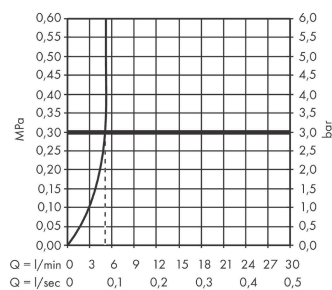

График расхода воды