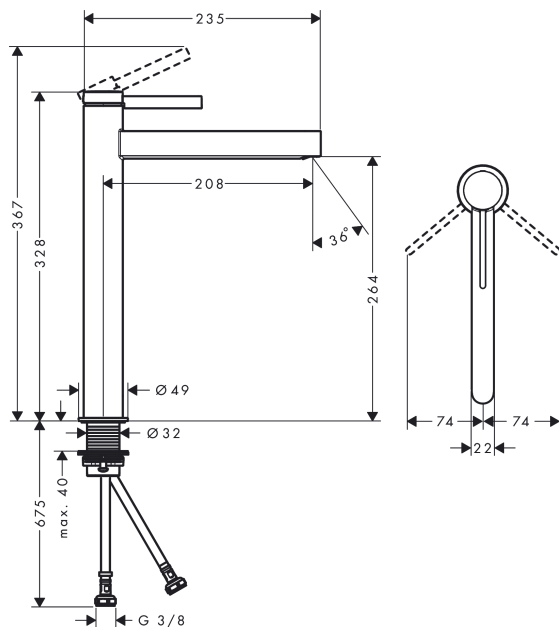

Finoris

Смеситель для раковины, однорычажный, 260 со сливным клапаном Push-Open, для раковины в форме таза

: матовый черный Артикулный номер: 76070670

Описание

Характеристики

- состоит из: однорычажный смеситель для раковины, слив/перелив
- ComfortZone 260
- выступ: 208 мм
- высота излива: 264 мм
- тип струи: ламинарная струя
- максимальный расход воды при 3 барах: 5 л/мин
- керамический узел смешивания
- регулируемое ограничение температуры
- подходит для проточных водонагревателей
- сливной клапан Push-Open G 1 ¼
- материал сливного набора: металл
- вид соединения: соединительные шланги G ¾

Технология

Награды за дизайн

reddot winner 2021

Продукт

Чертеж

График расхода воды