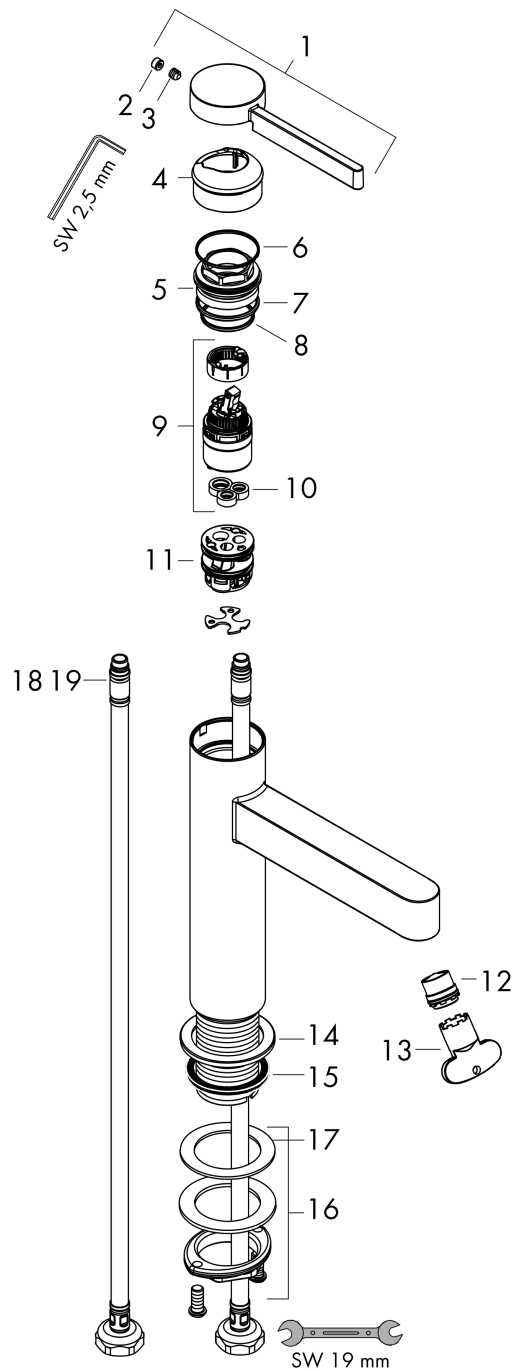

### Чертеж

### График расхода воды

**Finoris**

Смеситель для раковины, однорычажный, 260 со сливным клапаном Push-Open, для раковины в форме таза

: матовый черный Артикульный номер: 76070670

Покомпонентное изображение

Год выпуска: >06/21

**Finoris**

Смеситель для раковины, однорычажный, 260 со сливным клапаном Push-Open, для раковины в форме таза

: матовый черный Артикулный номер: 76070670

### Перечень запасных частей

Год выпуска: >06/21

Позиция	Описание	Артикулный номер	PC	PU
1	handle	94266670	-	1
2	screw cover	93735460	-	1
3	hollow set screw M5x5	98446000	-	1
4	flange	93737670	-	1
5	nut	92926000	-	1
6	O-ring 30x1,5	98433000	-	1
7	O-ring 29x2	98391000	-	1
8	O-ring 25x1,5	98146000	-	1
9	cartridge, assy	93760000	-	1
10	seal	93383000	-	1
11	adapter for cartridge	98866000	-	1
12	spray former	93973000	-	1
13	special tool	98987000	-	1
14	escutcheon	94265670	-	1
15	flat seal	98749000	-	1
16	fixing set (Ø 32)	13961000	-	1
17	lever collar	97548000	-	1
18	connection hose	94267000	-	1
19	O-ring 6,6x1,6	93019000	-	1
a	push-open waste set	50100670	-	1
b	fixation extension 35 mm	13898000	-	1