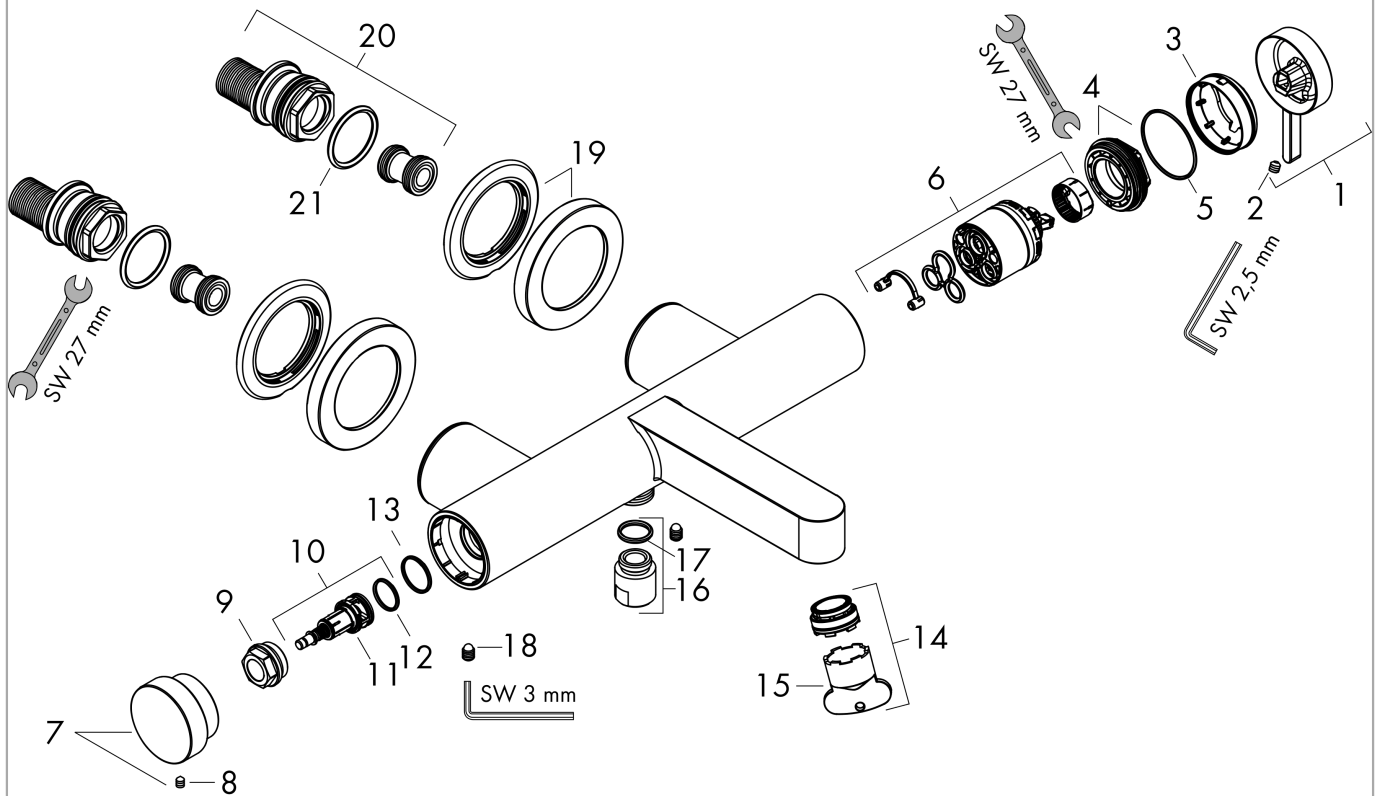

Finoris

Смеситель для ванны, однорычажный, внешнего монтажа
: матовый черный Артикульный номер: **76420670**

**Описание****Характеристики**

- 2 потребителя
- выступ: 194 мм
- межосевое подключение: 150 мм ± 12 мм
- тип струи смесителя: обычная струя
- максимальный расход воды при 3 барах: 19 л/мин
- расход воды изливом на ванны при 3 барах: 19 л/мин
- расход воды ручным душем при 3 барах: 14,7 л/мин
- керамический узел смешивания
- вентиль напора Select с автоматическим возвратом
- со встроенной защитной комбинацией EN 1717
- с шумопоглотителем
- подходит для проточных водонагревателей
- вид соединения: S-образные эксцентрики
- мин. рабочее давление 1 бар
- макс. рабочее давление: 10 бар

Технология**Награды за дизайн**

reddot winner 2021

**Продукт****Чертеж**

Finoris

Смеситель для ванны, однорычажный, внешнего монтажа
: матовый черный Артикульный номер: 76420670

График расхода воды

Finoris

Смеситель для ванны, однорычажный, внешнего монтажа
: матовый черный Артикульный номер: **76420670**

Покомпонентное изображение

Год выпуска: >06/21

Finoris

Смеситель для ванны, однорычажный, внешнего монтажа
: матовый черный Артикульный номер: **76420670**

**Перечень запасных частей**

Год выпуска: >06/21

Позиция	Описание	Артикульный номер	PC	PU
1	handle	94371670	-	1
2	hollow set screw M5x5	98446000	-	1
3	flange	94370670	-	1
4	nut	93995000	-	1
5	O-ring 35x1,5	92114000	-	1
6	cartridge, assy	93895000	-	1
7	pushbutton	94369670	-	1
8	hollow set screw M4x6	97767000	-	1
9	nut	94367000	-	1
10	selector assy	94368000	-	1
11	O-ring 12x1,5	98430000	-	1
12	O-ring 15x1,5	92118000	-	1
13	O-ring 17x1,5	98137000	-	1
14	aerator M24x1 (30 l/min)	98998000	-	1
15	special tool	95290000	-	1
16	connecting thread	95392000	-	1
17	O-ring 14x2	98129000	-	1
18	screw	94366000	-	1
19	escutcheon Ø 70 mm	94365670	-	1
20	set of S-unions	95772000	-	1
21	O-ring 29x3	98371000	-	1