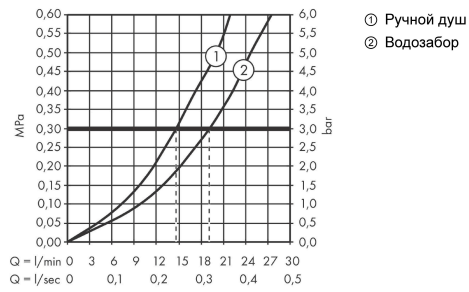

Технология**Награды за дизайн**

reddot winner 2021

**Продукт****Чертеж**

Finoris

Смеситель для ванны, однорычажный, внешнего монтажа
: матовый черный Артикульный номер: 76420670

График расхода воды

Finoris

Смеситель для ванны, однорычажный, внешнего монтажа
: матовый черный Артикульный номер: **76420670**