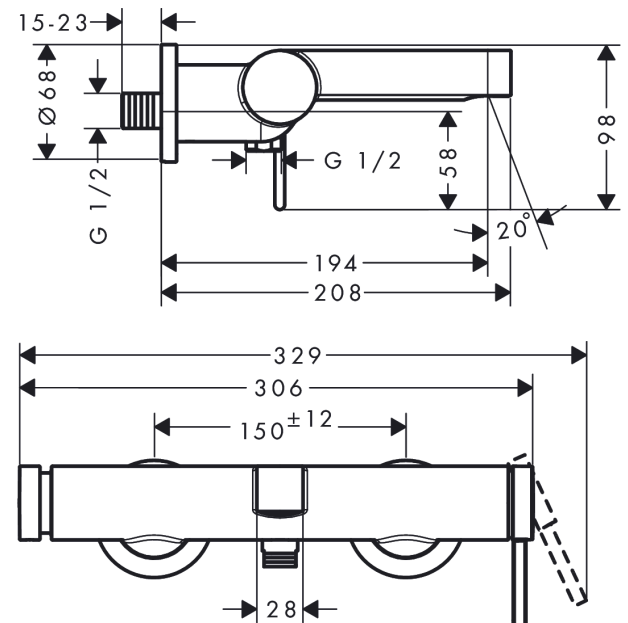

Finoris

Смеситель для ванны, однорычажный, внешнего монтажа
: матовый черный Артикульный номер: **76420670**

**Описание****Характеристики**

- 2 потребителя
- выступ: 194 мм
- межосевое подключение: 150 мм ± 12 мм
- тип струи смесителя: обычная струя
- максимальный расход воды при 3 барах: 19 л/мин
- расход воды изливом на ванны при 3 барах: 19 л/мин
- расход воды ручным душем при 3 барах: 14,7 л/мин
- керамический узел смешивания
- вентиль напора Select с автоматическим возвратом
- со встроенной защитной комбинацией EN 1717
- с шумопоглотителем
- подходит для проточных водонагревателей
- вид соединения: S-образные эксцентрики
- мин. рабочее давление 1 бар
- макс. рабочее давление: 10 бар

Технология**Награды за дизайн**

reddot winner 2021

**Продукт****Чертеж**

Finoris

Смеситель для ванны, однорычажный, внешнего монтажа
: матовый черный Артикульный номер: 76420670

График расхода воды

Finoris

Смеситель для ванны, однорычажный, внешнего монтажа
: матовый черный Артикульный номер: **76420670**

Покомпонентное изображение

Год выпуска: >06/21

Finoris

Смеситель для ванны, однорычажный, внешнего монтажа
: матовый черный Артикульный номер: **76420670**

**Перечень запасных частей**

Год выпуска: >06/21

Позиция	Описание	Артикульный номер	PC	PU
1	handle	94371670	-	1
2	hollow set screw M5x5	98446000	-	1
3	flange	94370670	-	1
4	nut	93995000	-	1
5	O-ring 35x1,5	92114000	-	1
6	cartridge, assy	93895000	-	1
7	pushbutton	94369670	-	1
8	hollow set screw M4x6	97767000	-	1
9	nut	94367000	-	1
10	selector assy	94368000	-	1
11	O-ring 12x1,5	98430000	-	1
12	O-ring 15x1,5	92118000	-	1
13	O-ring 17x1,5	98137000	-	1
14	aerator M24x1 (30 l/min)	98998000	-	1
15	special tool	95290000	-	1
16	connecting thread	95392000	-	1
17	O-ring 14x2	98129000	-	1
18	screw	94366000	-	1
19	escutcheon Ø 70 mm	94365670	-	1
20	set of S-unions	95772000	-	1
21	O-ring 29x3	98371000	-	1