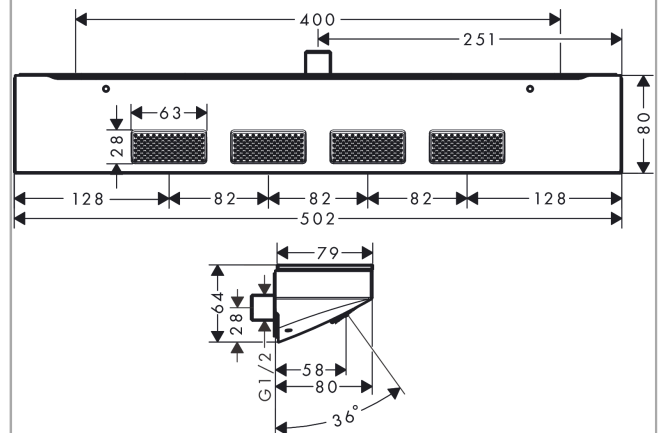

Rainfinity

Боковой душ 500 1jet с полкой

: хром Артикулный номер: 26243000

Описание

Характеристики

- размер душевого диска: 502 x 80 mm
- тип струи: PowderRain
- зона распыления: 309 x 28 mm
- область применения: можно использовать в качестве верхнего душа, душа для плечевой зоны или боковой форсунки
- расход воды PowderRain (при 3 барах): 14,5 л/мин
- соединительная резьба: G 1/2
- материал: металл
- из безопасного стекла
- поверхность полочки: зеркальное стекло

Технология

Награды за дизайн

reddot award 2019
best of the best

Продукт

Чертеж

График расхода воды

Расход измерен практически с помощью соответствующей арматуры (термостат/смеситель/скрытый клапан).