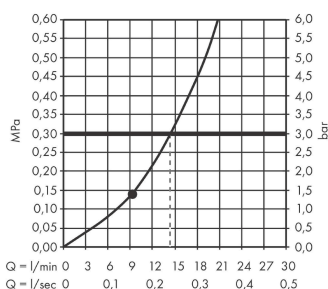

График расхода воды

Расход измерен практически с помощью соответствующей арматуры (термостат/смеситель/скрытый клапан).