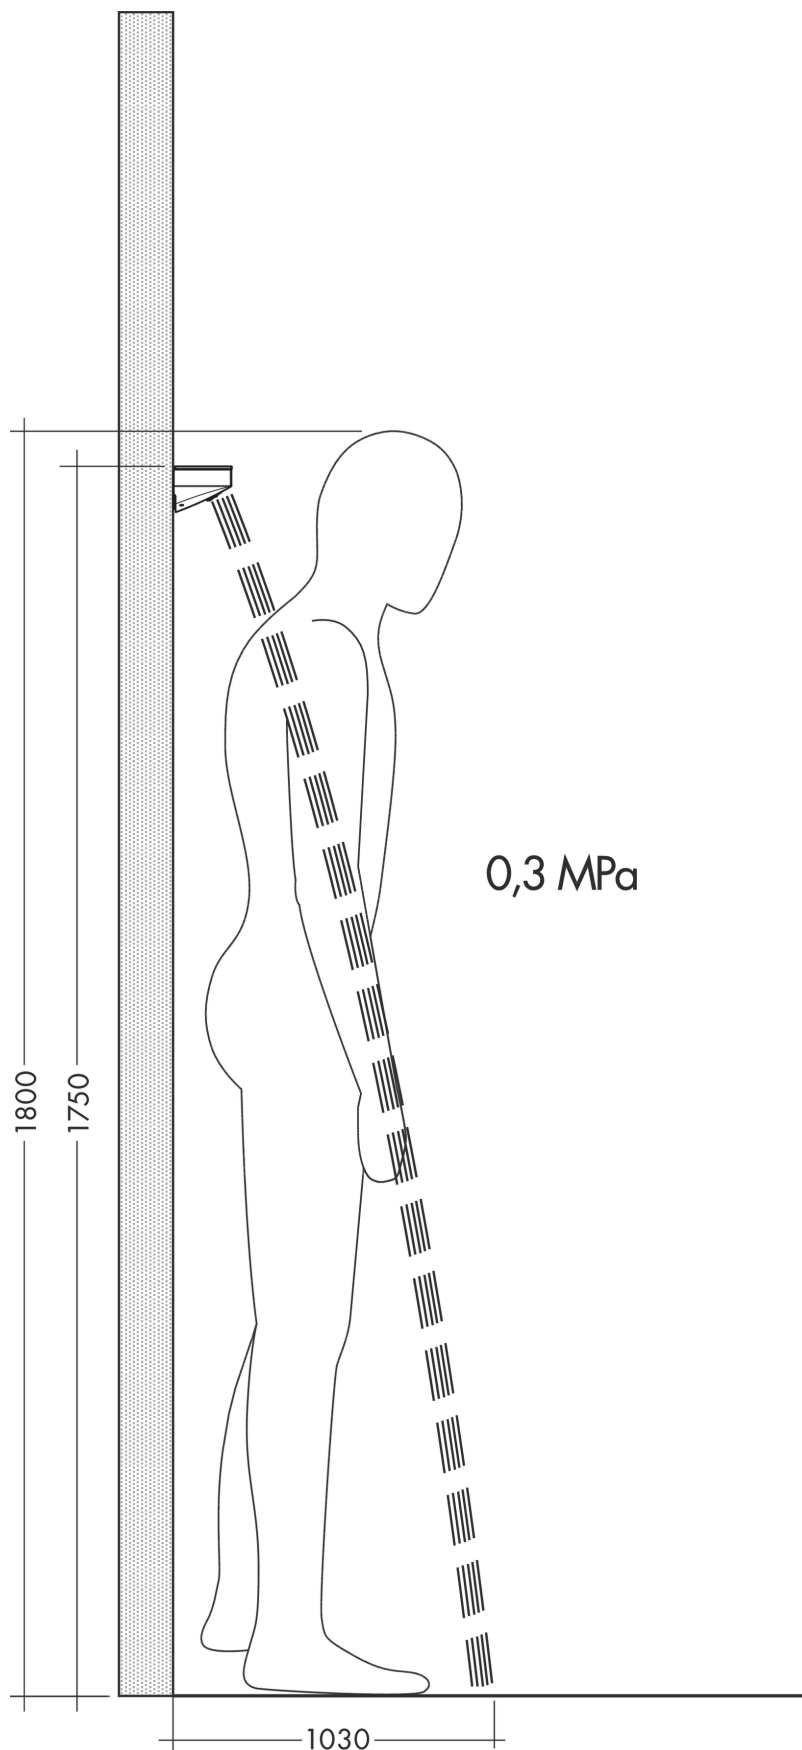

##### Характеристики

- размер душевого диска: 502 x 80 mm
- тип струи: PowderRain
- зона распыления: 309 x 28 mm
- область применения: можно использовать в качестве верхнего душа, душа для плечевой зоны или боковой форсунки
- расход воды PowderRain (при 3 барах): 14,5 л/мин
- соединительная резьба: G 1/2
- материал: металл
- из безопасного стекла
- поверхность полочки: зеркальное стекло

#### Чертеж

#### График расхода воды

Расход измерен практически с помощью соответствующей арматуры (термостат/смеситель/скрытый клапан).

Rainfinity

Боковой душ 500 1jet с полкой

: хром Артикулный номер: 26243000

Пример монтажа