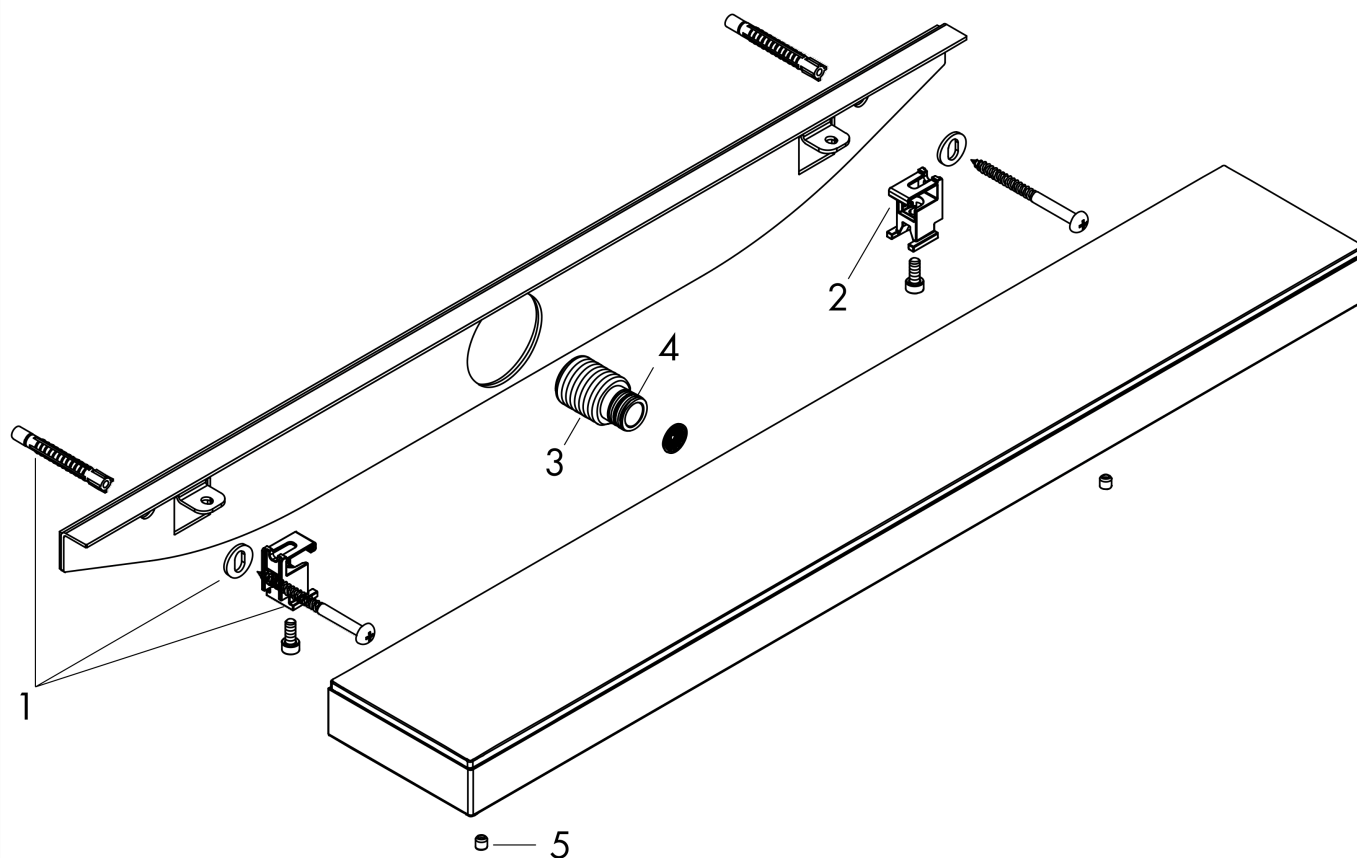

Rainfinity

Боковой душ 500 1jet с полкой

: хром Артикулный номер: 26243000

Покомпонентное изображение

Год выпуска: >07/19

Rainfinity

Боковой душ 500 1jet с полкой

: хром Артикулный номер: **26243000**

Перечень запасных частей

Год выпуска: >07/19

Позиция	Описание	Артикулный номер	PC	PU
1	mounting set	96179000	-	1
2	mounting set	93661000	-	1
3	O-ring 11x2	98127000	-	1
4	connecting thread G½	93650000	-	1
5	screw cover	95181000	-	1