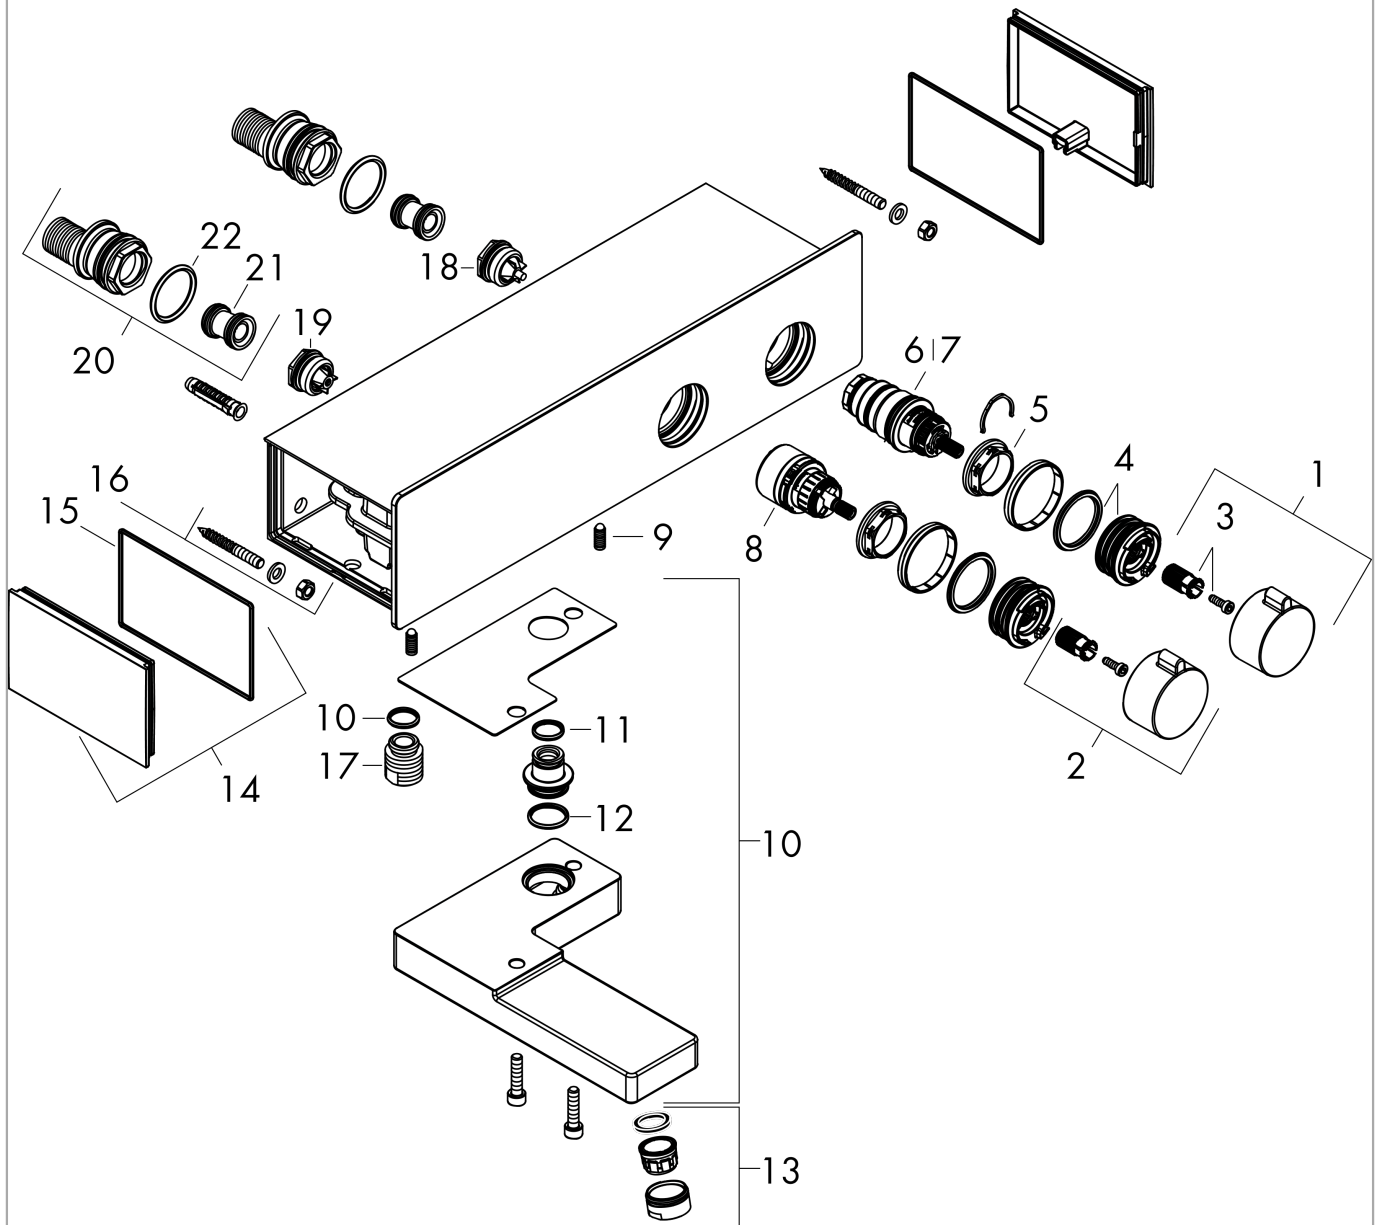

ShowerTablet

Термостат ShowerTablet 350, BM

: хром Артикулный номер: 13107000

Покомпонентное изображение

Год выпуска: 10/17 - 12/20

ShowerTablet

Термостат ShowerTablet 350, BM

: хром Артикулный номер: **13107000**

Перечень запасных частей

Год выпуска: **10/17 - 12/20**

Позиция	Описание	Артикулный номер	PC	PU
1	handle	93227000	-	1
2	handle for shut off unit	93226000	-	1
3	handle fixing set	93228000	-	1
4	safety set	93229000	-	1
5	nut	98913000	-	1
6	thermostat cartridge	98282000	-	1
7	cartridge for exchanged connections	92373000	-	1
8	shut off unit with selector	98283000	-	1
9	hollow set screw M6x16 including o-ring 29x3	98372000	-	1
10	spout cpl.	93233000	-	1
11	O-ring 14x2	98129000	-	1
12	O-ring 19x2	98426000	-	1
13	aerator M24x1 (30 l/min)	96512000	-	1
14	cover	93225000	-	1
15	O-ring 76x2,5	98431000	-	1
16	mounting kit	98744000	-	1
17	connecting thread	95392000	-	1
18	non return valve with filter	93224000	-	1
19	non return valve (pressure-resistant up to 2 MPa)	93223000	-	1
20	set of S-unions	95772000	-	1
21	noise reduction	96429000	-	1
22	O-ring 29x3	98371000	-	1