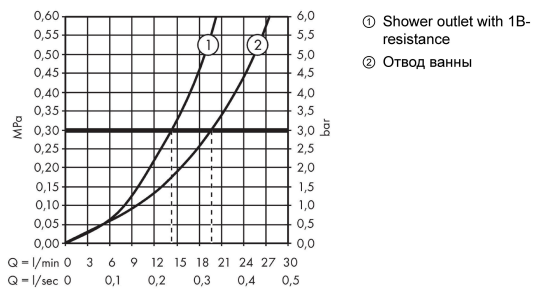

ShowerTablet**Термостат ShowerTablet 350, BM**

: хром Артикульный номер: 13107000

**Описание****Характеристики**

- выступ 195 мм
- 2 потребителя
- невозможно использование одновременно двумя потребителями
- CoolContact термостат: Предотвращает нагрев корпуса, делая принятие душа еще безопаснее
- максимальный расход воды при 3 барах: 20 л/мин
- расход воды изливом на ванны при 3 барах: 20 л/мин
- расход воды ручным душем при 3 барах: 14 л/мин
- картридж термостата, запорный и переключающий вентиль
- предохранительный ограничитель при 40°C
- регулируемое ограничение температуры
- с изолированной подачей воды
- клапан обратного тока воды
- с шумопоглотителем
- материал рукояток: металл
- поверхность полочки: анодированный алюминий
- материал крышки: безопасное стекло
- поверхность крышки цветовой вариант -000 = зеркальное стекло. Цветовой вариант -400 мм
- вид соединения: 1/2"
- межосевое подключение: 150 мм ± 12 мм
- грязеулавливающий фильтр входит в комплект поставки

Технология**Награды за дизайн**

ShowerTablet

Термостат ShowerTablet 350, BM

: хром Артикулный номер: 13107000

Продукт

Чертеж

График расхода воды

ShowerTablet