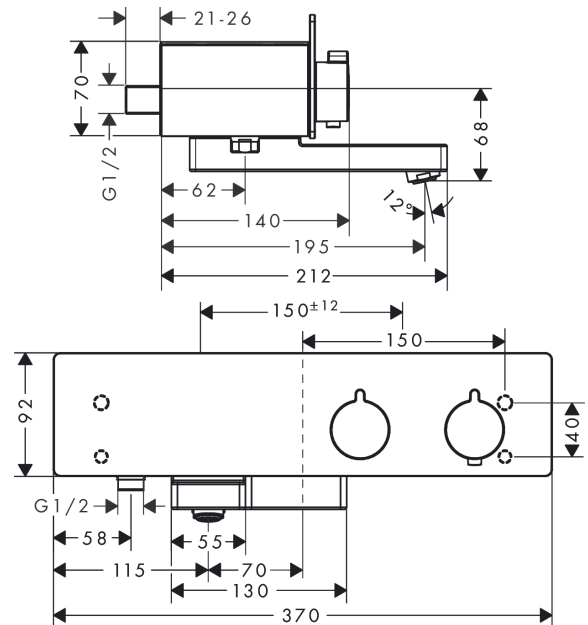

ShowerTablet**Термостат ShowerTablet 350, BM**

: хром Артикульный номер: 13107000

**Описание****Характеристики**

- выступ 195 мм
- 2 потребителя
- невозможно использование одновременно двумя потребителями
- CoolContact термостат: Предотвращает нагрев корпуса, делая принятие душа еще безопаснее
- максимальный расход воды при 3 барах: 20 л/мин
- расход воды изливом на ванны при 3 барах: 20 л/мин
- расход воды ручным душем при 3 барах: 14 л/мин
- картридж термостата, запорный и переключающий вентиль
- предохранительный ограничитель при 40°C
- регулируемое ограничение температуры
- с изолированной подачей воды
- клапан обратного тока воды
- с шумопоглотителем
- материал рукояток: металл
- поверхность полочки: анодированный алюминий
- материал крышки: безопасное стекло
- поверхность крышки цветовой вариант -000 = зеркальное стекло. Цветовой вариант -400 мм
- вид соединения: 1/2"
- межосевое подключение: 150 мм ± 12 мм
- грязеулавливающий фильтр входит в комплект поставки

Технология**Награды за дизайн**

ShowerTablet

Термостат ShowerTablet 350, BM

: хром Артикулный номер: 13107000

Продукт

Чертеж

График расхода воды

ShowerTablet

Позиция	Описание	Артикулный номер	PC	PU
1	handle	93227000	-	1
2	handle for shut off unit	93226000	-	1
3	handle fixing set	93228000	-	1
4	safety set	93229000	-	1
5	nut	98913000	-	1
6	thermostat cartridge	98282000	-	1
7	cartridge for exchanged connections	92373000	-	1
8	shut off unit with selector	98283000	-	1
9	hollow set screw M6x16 including o-ring 29x3	98372000	-	1
10	spout cpl.	93233000	-	1
11	O-ring 14x2	98129000	-	1
12	O-ring 19x2	98426000	-	1
13	aerator M24x1 (30 l/min)	96512000	-	1
14	cover	93225000	-	1
15	O-ring 76x2,5	98431000	-	1
16	mounting kit	98744000	-	1
17	connecting thread	95392000	-	1
18	non return valve with filter	93224000	-	1
19	non return valve (pressure-resistant up to 2 MPa)	93223000	-	1
20	set of S-unions	95772000	-	1
21	noise reduction	96429000	-	1
22	O-ring 29x3	98371000	-	1