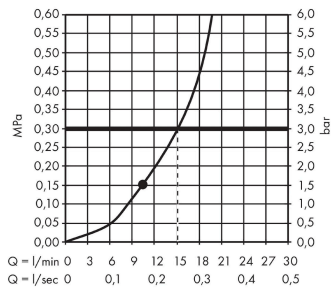

Срома**Верхний душ 280 1jet**: полир. золото Артикульный номер: **26220990****Описание****Характеристики**

- размер душевого диска: 280 мм
- тип струи: RainAir
- шарнирное соединение: регулируемый угол верхнего душа
- материал душевого диска: металл
- максимальный расход воды при 3 барах: 15,6 л/мин
- расход воды для струи RainAir (при 3 бар): 15,6 л/мин
- минимальный расход для корректной работы: 9,5 л/мин
- минимальное давление: 1,5 bar
- съемный душевой диск для очистки
- монтаж: потолок или стена
- соединительная резьба G ½
- подходит для проточных водонагревателей

Технология**Награды за дизайн**reddot award 2017
winner**Продукт****Чертеж**

Срома
Верхний душ 280 1jet
 : полир. золото Артикульный номер: **26220990**

График расхода воды

Расход измерен практически с помощью соответствующей арматуры (термостат/смеситель/скрытый клапан).