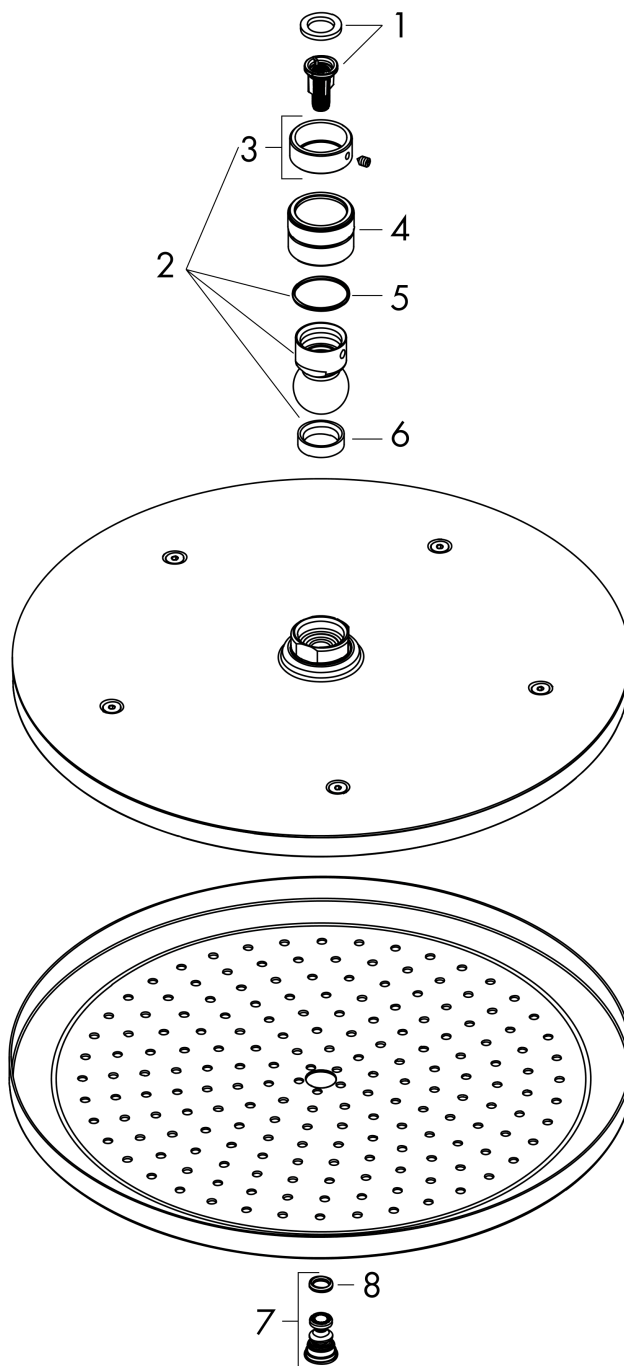

Срома**Верхний душ 280 1jet**: полир. золото Артикульный номер: **26220990****Описание****Характеристики**

- размер душевого диска: 280 мм
- тип струи: RainAir
- шарнирное соединение: регулируемый угол верхнего душа
- материал душевого диска: металл
- максимальный расход воды при 3 барах: 15,6 л/мин
- расход воды для струи RainAir (при 3 бар): 15,6 л/мин
- минимальный расход для корректной работы: 9,5 л/мин
- минимальное давление: 1,5 bar
- съемный душевой диск для очистки
- монтаж: потолок или стена
- соединительная резьба G ½
- подходит для проточных водонагревателей

Технология**Награды за дизайн**reddot award 2017
winner**Продукт****Чертеж**

Срома
Верхний душ 280 1jet
 : полир. золото Артикульный номер: **26220990**

График расхода воды

Расход измерен практически с помощью соответствующей арматуры (термостат/смеситель/скрытый клапан).

Срома
 Верхний душ 280 1jet
 : полир. золото Артикульный номер: 26220990

Покомпонентное изображение

Год выпуска: >06/20

Croma

Верхний душ 280 1jet

: полир. золото Артикульный номер: 26220990

Перечень запасных частей

Год выпуска: >06/20

Позиция	Описание	Артикульный номер	PC	PU
1	filter insert	97708000	-	1
2	ball joint	98941990	-	1
3	lock washer	98942990	-	1
4	nut	97958990	-	1
5	lever collar	97536000	-	1
6	seal	97606000	-	1
7	air jet	95794990	-	1
8	O-ring 7x2	98419000	-	1