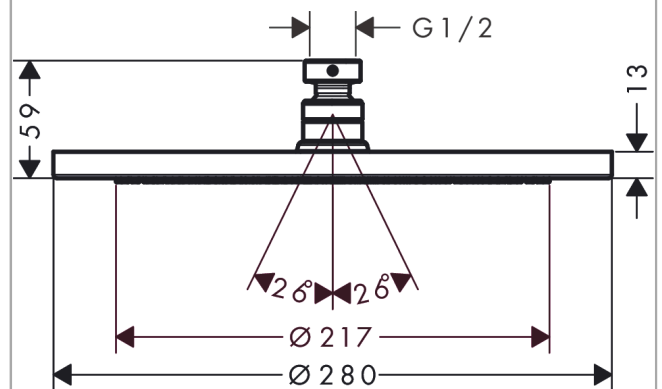

Срома**Верхний душ 280 1jet**: полир. золото Артикульный номер: **26220990****Описание****Характеристики**

- размер душевого диска: 280 мм
- тип струи: RainAir
- шарнирное соединение: регулируемый угол верхнего душа
- материал душевого диска: металл
- максимальный расход воды при 3 барах: 15,6 л/мин
- расход воды для струи RainAir (при 3 бар): 15,6 л/мин
- минимальный расход для корректной работы: 9,5 л/мин
- минимальное давление: 1,5 bar
- съемный душевой диск для очистки
- монтаж: потолок или стена
- соединительная резьба G ½
- подходит для проточных водонагревателей

Технология**Награды за дизайн**reddot award 2017
winner**Продукт****Чертеж**

Срома
Верхний душ 280 1jet
 : полир. золото Артикульный номер: **26220990**

График расхода воды

Расход измерен практически с помощью соответствующей арматуры (термостат/смеситель/скрытый клапан).

Срома
 Верхний душ 280 1jet
 : полир. золото Артикульный номер: 26220990

Покомпонентное изображение

Год выпуска: >06/20

Croma

Верхний душ 280 1jet

: полир. золото Артикульный номер: 26220990

Перечень запасных частей

Год выпуска: >06/20

Позиция	Описание	Артикульный номер	PC	PU
1	filter insert	97708000	-	1
2	ball joint	98941990	-	1
3	lock washer	98942990	-	1
4	nut	97958990	-	1
5	lever collar	97536000	-	1
6	seal	97606000	-	1
7	air jet	95794990	-	1
8	O-ring 7x2	98419000	-	1