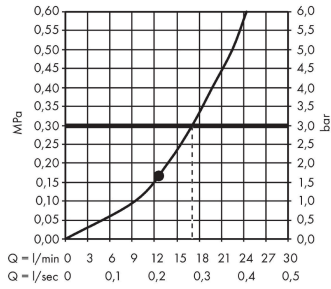

Raindance E

Верхний душ 300 1jet с потолочным подсоединением
: матовый черный Артикульный номер: 26250670

График расхода воды

Расход измерен практически с помощью соответствующей арматуры (термостат/смеситель/скрытый клапан).