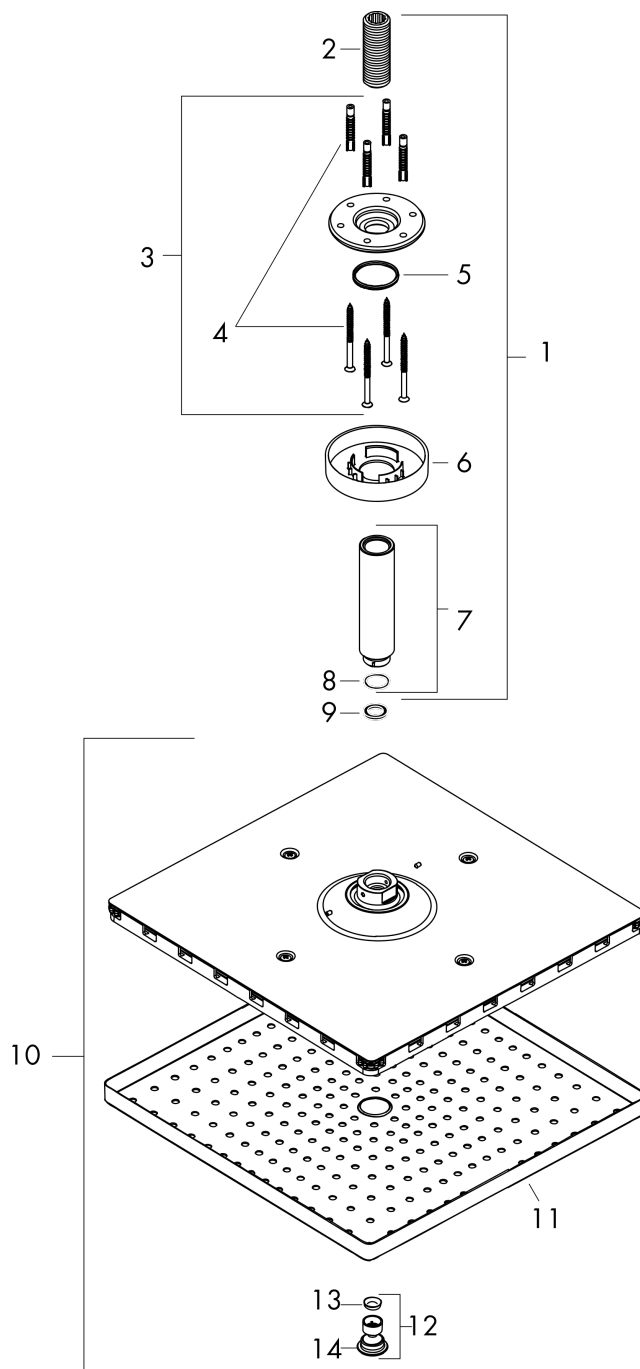

Raindance E**Верхний душ 300 1jet с потолочным подсоединением****: матовый черный** Артикульный номер: **26250670****Описание****Характеристики**

- состоит из: верхний душ, потолочное подсоединение
- размер душевого диска: 300 x 300 мм
- тип струи: RainAir
- шарнирное соединение: регулируемый угол верхнего душа
- материал душевого диска: металл
- металлическое потолочное подсоединение
- длина потолочного подсоединения: 158 мм
- максимальный расход воды при 3 барах: 17 л/мин
- расход воды для струи RainAir (при 3 бар): 17 л/мин
- минимальное давление: 1,4бар
- съемный душевой диск для очистки
- монтаж: потолок
- соединительная резьба G 1/2
- подходит для проточных водонагревателей

Технология**Награды за дизайн****Продукт****Чертеж**

Raindance E

Верхний душ 300 1jet с потолочным подсоединением
: матовый черный Артикульный номер: 26250670

График расхода воды

Расход измерен практически с помощью соответствующей арматуры (термостат/смеситель/скрытый клапан).

Raindance E
Верхний душ 300 1jet с потолочным подсоединением
 : матовый черный Артикульный номер: **26250670**

Покомпонентное изображение

Год выпуска: >07/19

Raindance E**Верхний душ 300 1jet с потолочным подсоединением**: матовый черный Артикульный номер: **26250670****Перечень запасных частей**

Год выпуска: >07/19

Позиция	Описание	Артикульный номер	PC	PU
1	shower arm	27393670	-	1
2	connecting thread	95188000	-	1
3	mounting kit	95208000	-	1
4	mounting set	40916000	-	1
5	O-ring 34x2	98383000	-	1
6	escutcheon Ø 80 mm	92122670	-	1
7	shower arm	27479670	-	1
8	O-ring 16x2	98133000	-	1
9	seal	98058000	-	1
10	head shower	93230670	-	1
11	spray body	94580670	-	1
12	air jet	93127670	-	1
13	filter	93128000	-	1
14	O-ring 15x2	98163000	-	1