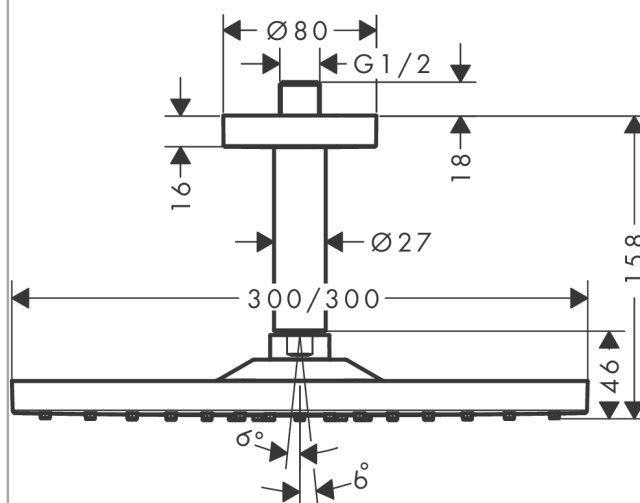

Raindance E**Верхний душ 300 1jet с потолочным подсоединением****: матовый черный** Артикульный номер: **26250670****Описание****Характеристики**

- состоит из: верхний душ, потолочное подсоединение
- размер душевого диска: 300 x 300 мм
- тип струи: RainAir
- шарнирное соединение: регулируемый угол верхнего душа
- материал душевого диска: металл
- металлическое потолочное подсоединение
- длина потолочного подсоединения: 158 мм
- максимальный расход воды при 3 барах: 17 л/мин
- расход воды для струи RainAir (при 3 бар): 17 л/мин
- минимальное давление: 1,4бар
- съемный душевой диск для очистки
- монтаж: потолок
- соединительная резьба G 1/2
- подходит для проточных водонагревателей

Технология**Награды за дизайн****Продукт****Чертеж**

Raindance E

Верхний душ 300 1jet с потолочным подсоединением
: матовый черный Артикульный номер: 26250670

График расхода воды

Расход измерен практически с помощью соответствующей арматуры (термостат/смеситель/скрытый клапан).

Raindance E
Верхний душ 300 1jet с потолочным подсоединением
 : матовый черный Артикульный номер: **26250670**

Покомпонентное изображение

Год выпуска: >07/19

Raindance E**Верхний душ 300 1jet с потолочным подсоединением**: матовый черный Артикульный номер: **26250670****Перечень запасных частей**

Год выпуска: >07/19

Позиция	Описание	Артикульный номер	PC	PU
1	shower arm	27393670	-	1
2	connecting thread	95188000	-	1
3	mounting kit	95208000	-	1
4	mounting set	40916000	-	1
5	O-ring 34x2	98383000	-	1
6	escutcheon Ø 80 mm	92122670	-	1
7	shower arm	27479670	-	1
8	O-ring 16x2	98133000	-	1
9	seal	98058000	-	1
10	head shower	93230670	-	1
11	spray body	94580670	-	1
12	air jet	93127670	-	1
13	filter	93128000	-	1
14	O-ring 15x2	98163000	-	1