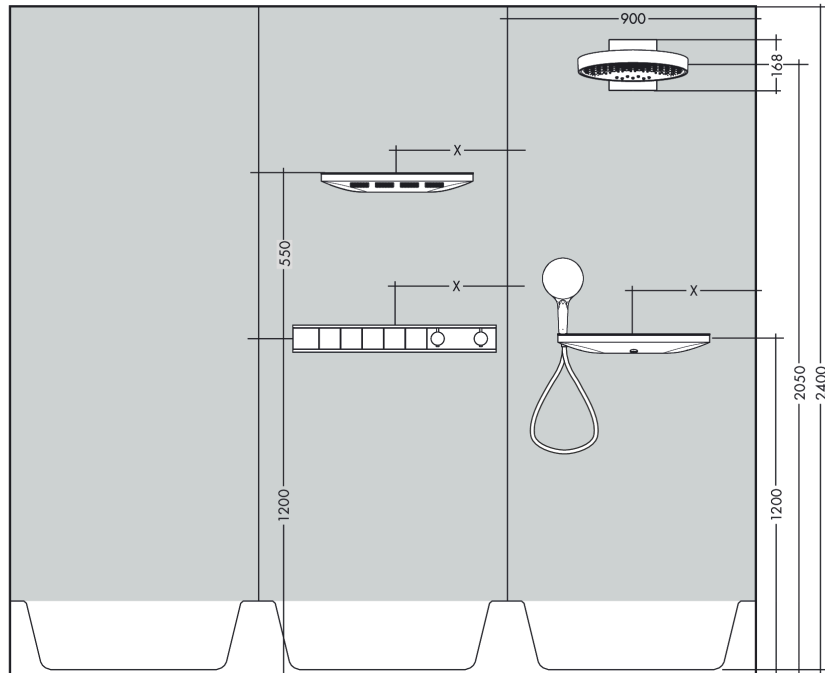

RainSelect

Скрытая часть RainSelect для 5 потребителей

: п.а. Артикульный номер: 15313180

Пример монтажа

RainSelect
1531318X / 15384XXX

RainSelect

Скрытая часть RainSelect для 5 потребителей

: п.а. Артикульный номер: **15313180**

Покомпонентное изображение

Год выпуска: >10/17

RainSelect

Скрытая часть RainSelect для 5 потребителей

: п.а. Артикульный номер: 15313180

Перечень запасных частей

Год выпуска: >10/17

Позиция	Описание	Артикульный номер	PC	PU
1	O-ring 15x2,5	98131000	-	1
2	O-ring 38x2,5	98198000	-	1
3	O-ring 34x2	98383000	-	1
4	O-ring 20x2	98165000	-	1
5	O-ring 21,95x1,78	95169000	-	1
6	O-ring 20x1,5	98197000	-	1
7	O-ring 18x2	98181000	-	1
8	O-ring 13x2	98128000	-	1
a	extension 25 mm	93435000	-	1