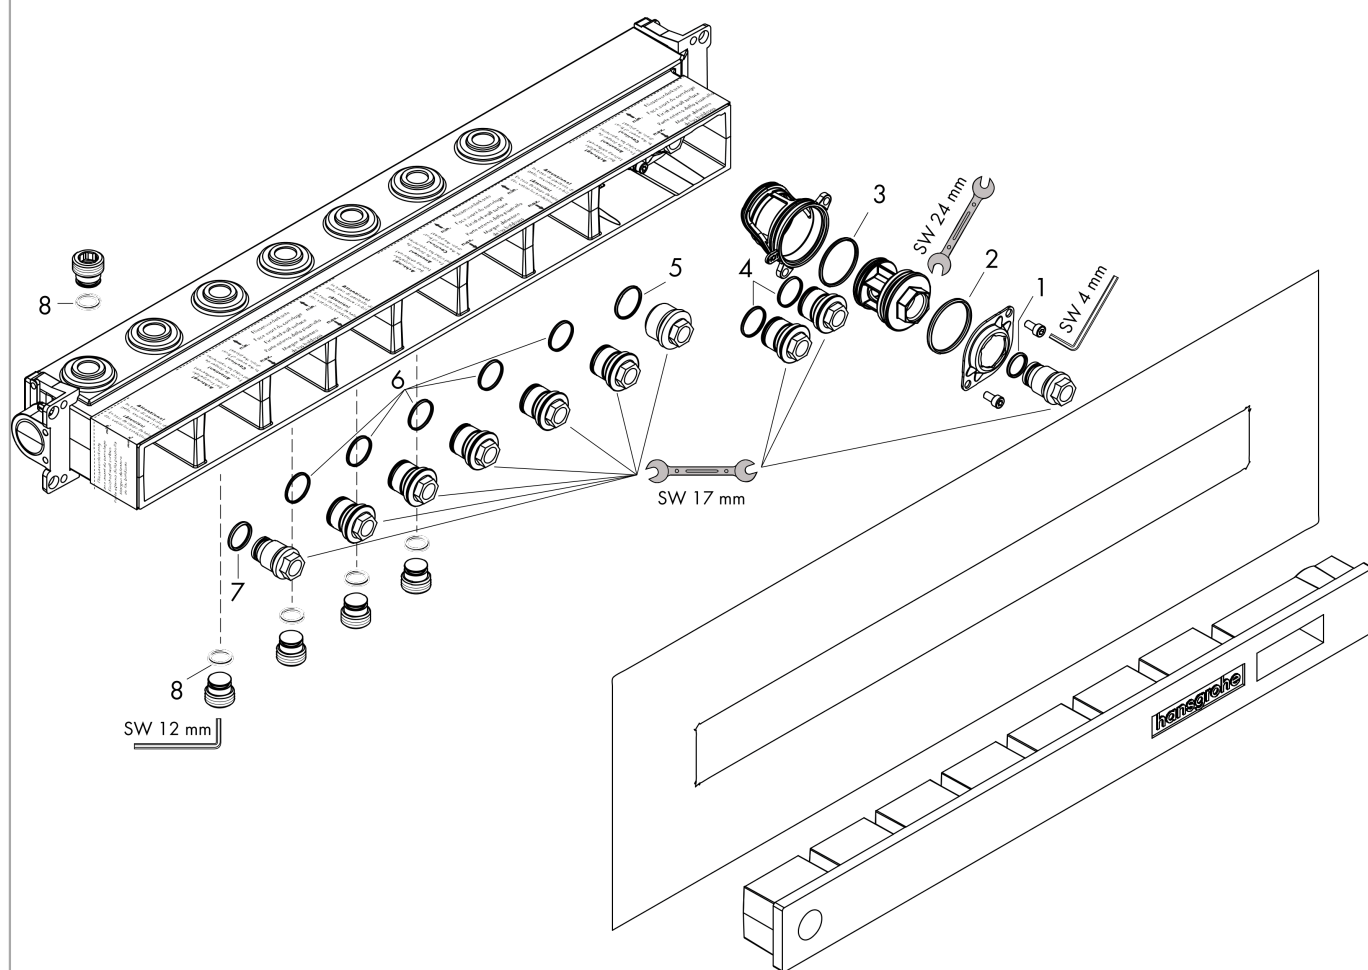

RainSelect

Скрытая часть RainSelect для 5 потребителей

: п.а. Артикульный номер: 15313180

Пример монтажа

RainSelect
1531318X / 15384XXX

RainSelect

Скрытая часть RainSelect для 5 потребителей

: п.а. Артикульный номер: **15313180**

Покомпонентное изображение

Год выпуска: >10/17

RainSelect

Скрытая часть RainSelect для 5 потребителей

: п.а. Артикульный номер: 15313180

Перечень запасных частей

Год выпуска: >10/17

Позиция	Описание	Артикульный номер	PC	PU
1	O-ring 15x2,5	98131000	-	1
2	O-ring 38x2,5	98198000	-	1
3	O-ring 34x2	98383000	-	1
4	O-ring 20x2	98165000	-	1
5	O-ring 21,95x1,78	95169000	-	1
6	O-ring 20x1,5	98197000	-	1
7	O-ring 18x2	98181000	-	1
8	O-ring 13x2	98128000	-	1
a	extension 25 mm	93435000	-	1