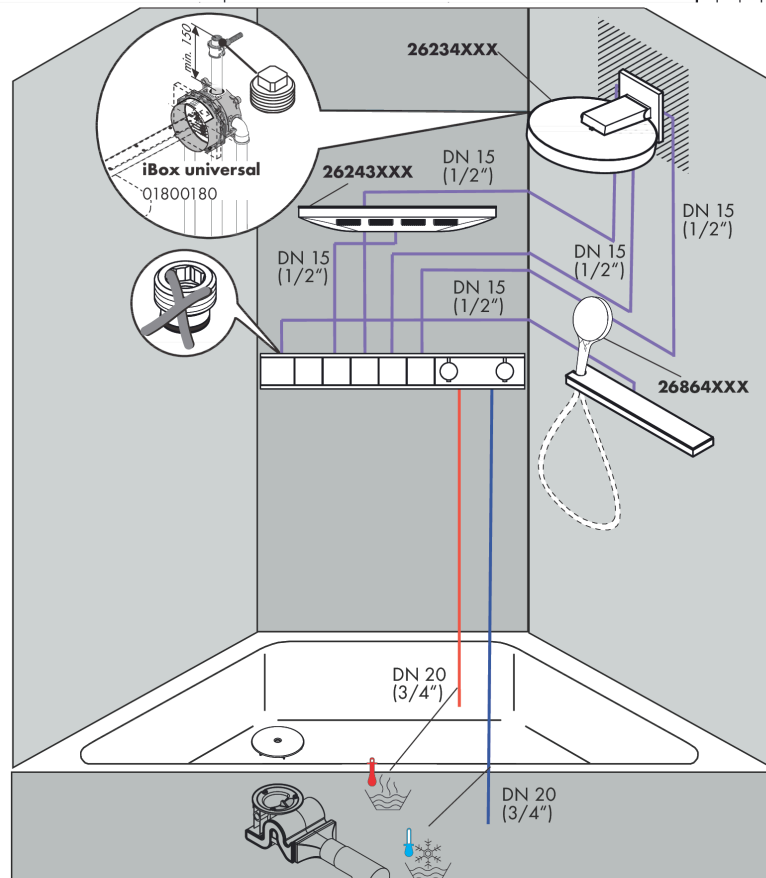

RainSelect

Скрытая часть RainSelect для 5 потребителей

: п.а. Артикульный номер: 15313180

Пример монтажа

RainSelect
1531318X / 15384XXX

RainSelect

Скрытая часть RainSelect для 5 потребителей

: п.а. Артикульный номер: **15313180**

Покомпонентное изображение

Год выпуска: >10/17

RainSelect

Скрытая часть RainSelect для 5 потребителей

: п.а. Артикульный номер: 15313180

Перечень запасных частей

Год выпуска: >10/17

Позиция	Описание	Артикульный номер	PC	PU
1	O-ring 15x2,5	98131000	-	1
2	O-ring 38x2,5	98198000	-	1
3	O-ring 34x2	98383000	-	1
4	O-ring 20x2	98165000	-	1
5	O-ring 21,95x1,78	95169000	-	1
6	O-ring 20x1,5	98197000	-	1
7	O-ring 18x2	98181000	-	1
8	O-ring 13x2	98128000	-	1
a	extension 25 mm	93435000	-	1