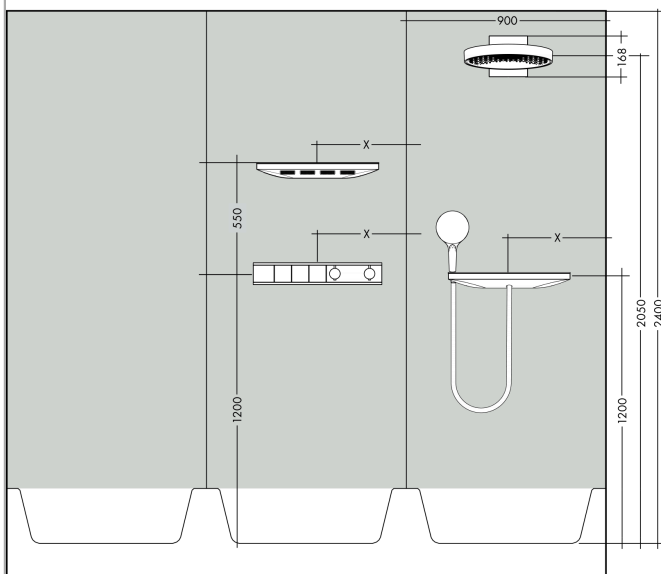

Rainfinity

Верхний душ 360 1jet с настенным креплением

: матовый черный Артикул номер: 26230670

Пример монтажа