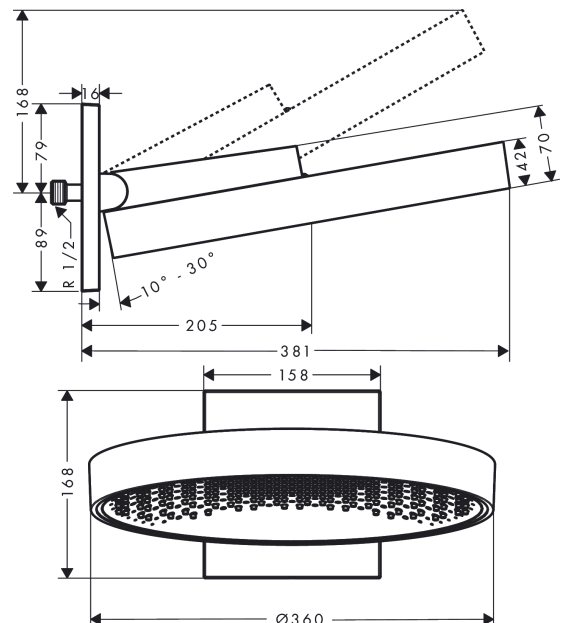

**Rainfinity****Верхний душ 360 1jet с настенным креплением**: матовый черный Артикулный номер: **26230670****Описание****Характеристики**

- состоит из: верхний душ, настенный вывод
- размер душевого диска: 360 мм
- тип струи: PowderRain
- выступ 381 мм
- средний распылительный диск: 205 мм
- рамка: металл
- материал душевого диска: алюминий
- поверхность душевого диска: графит
- Регулировка душа по вертикали в пределах 10-30°
- максимальный расход воды при 3 барах: 21 л/мин
- расход воды PowderRain (при 3 барах): 21 л/мин
- минимальный расход для корректной работы: 16,5 л/мин
- минимальное давление: 2 bar
- съемный верхний душ для очистки
- монтаж: стена
- соединительная резьба G 1/2
- не подходит для проточных водонагревателей

**Технология****Награды за дизайн**reddot award 2019  
best of the best**Продукт****Чертеж**

**Rainfinity**

**Верхний душ 360 1jet с настенным креплением**

**: матовый черный    Артикульный номер: 26230670**

**График расхода воды**

Расход измерен практически с помощью соответствующей арматуры (термостат/смеситель/скрытый клапан).

Rainfinity

Верхний душ 360 1jet с настенным креплением

: матовый черный Артикул номер: 26230670

Год выпуска: &gt;01/21

Позиция	Описание	Артикульный номер	PC	PU
1	head shower	93666670	-	1
2	cover	93524670	-	1
3	installation unit cpl.	94677000	-	1
4	cramp	93525000	-	1
5	escutcheon	93523670	-	1
6	O-ring 9x2	98119000	-	1
7	filter packing	93774000	-	1
8	filter packing	94246000	-	1
9	connecting thread	94673000	-	1
10	O-ring 13x2,5	98428000	-	1