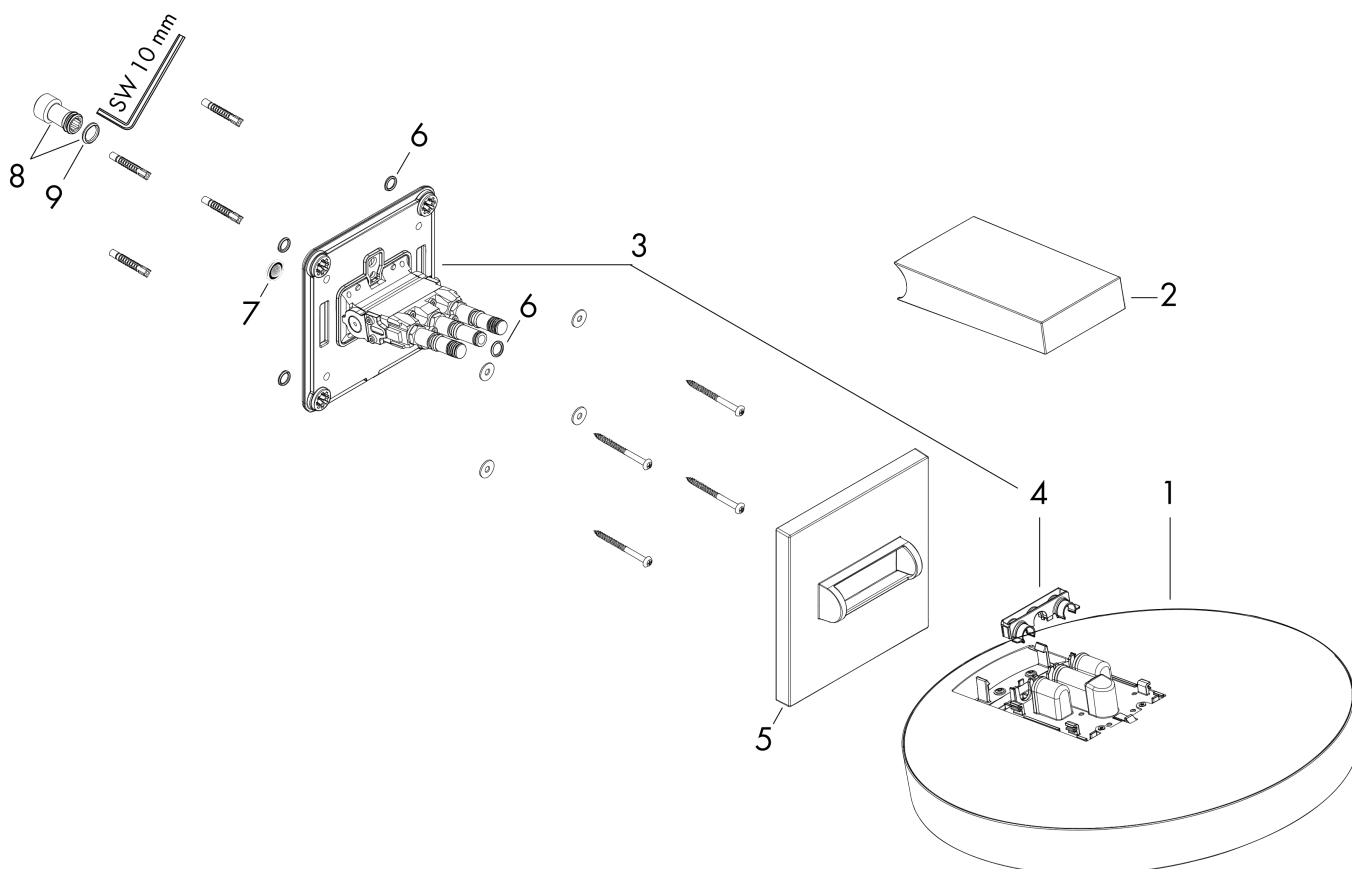

**Rainfinity****Верхний душ 360 1jet с настенным креплением**: матовый черный Артикулный номер: **26230670****Описание****Характеристики**

- состоит из: верхний душ, настенный вывод
- размер душевого диска: 360 мм
- тип струи: PowderRain
- выступ 381 мм
- средний распылительный диск: 205 мм
- рамка: металл
- материал душевого диска: алюминий
- поверхность душевого диска: графит
- Регулировка душа по вертикали в пределах 10-30°
- максимальный расход воды при 3 барах: 21 л/мин
- расход воды PowderRain (при 3 барах): 21 л/мин
- минимальный расход для корректной работы: 16,5 л/мин
- минимальное давление: 2 bar
- съемный верхний душ для очистки
- монтаж: стена
- соединительная резьба G 1/2
- не подходит для проточных водонагревателей

**График расхода воды**

Расход измерен практически с помощью соответствующей арматуры (термостат/смеситель/скрытый клапан).

Rainfinity

Верхний душ 360 1jet с настенным креплением

: матовый черный Артикул номер: 26230670

Пример монтажа

**Rainfinity**

**Верхний душ 360 1jet с настенным креплением**

: матовый черный    Артикульный номер: **26230670**

**Покомпонентное изображение**

Год выпуска: >01/21

**Rainfinity****Верхний душ 360 1jet с настенным креплением**: матовый черный Артикульный номер: **26230670****Перечень запасных частей**

Год выпуска: &gt;01/21

Позиция	Описание	Артикульный номер	PC	PU
1	head shower	93666670	-	1
2	cover	93524670	-	1
3	installation unit cpl.	94677000	-	1
4	cramp	93525000	-	1
5	escutcheon	93523670	-	1
6	O-ring 9x2	98119000	-	1
7	filter packing	93774000	-	1
8	filter packing	94246000	-	1
9	connecting thread	94673000	-	1
10	O-ring 13x2,5	98428000	-	1