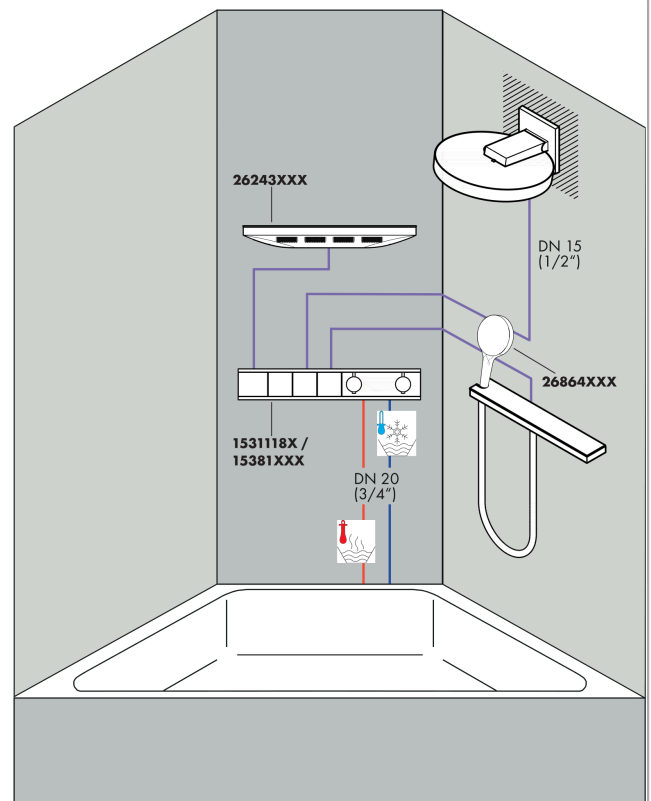

**Rainfinity****Верхний душ 360 1jet с настенным креплением**: матовый черный Артикулный номер: **26230670****Описание****Характеристики**

- состоит из: верхний душ, настенный вывод
- размер душевого диска: 360 мм
- тип струи: PowderRain
- выступ 381 мм
- средний распылительный диск: 205 мм
- рамка: металл
- материал душевого диска: алюминий
- поверхность душевого диска: графит
- Регулировка душа по вертикали в пределах 10-30°
- максимальный расход воды при 3 барах: 21 л/мин
- расход воды PowderRain (при 3 барах): 21 л/мин
- минимальный расход для корректной работы: 16,5 л/мин
- минимальное давление: 2 bar
- съемный верхний душ для очистки
- монтаж: стена
- соединительная резьба G 1/2
- не подходит для проточных водонагревателей

**График расхода воды**

Расход измерен практически с помощью соответствующей арматуры (термостат/смеситель/скрытый клапан).

Rainfinity

Верхний душ 360 1jet с настенным креплением

: матовый черный Артикул номер: 26230670

Пример монтажа

**Rainfinity**

**Верхний душ 360 1jet с настенным креплением**

: матовый черный    Артикульный номер: **26230670**

**Покомпонентное изображение**

Год выпуска: >01/21

**Rainfinity****Верхний душ 360 1jet с настенным креплением**: матовый черный Артикульный номер: **26230670****Перечень запасных частей**

Год выпуска: &gt;01/21

Позиция	Описание	Артикульный номер	PC	PU
1	head shower	93666670	-	1
2	cover	93524670	-	1
3	installation unit cpl.	94677000	-	1
4	cramp	93525000	-	1
5	escutcheon	93523670	-	1
6	O-ring 9x2	98119000	-	1
7	filter packing	93774000	-	1
8	filter packing	94246000	-	1
9	connecting thread	94673000	-	1
10	O-ring 13x2,5	98428000	-	1