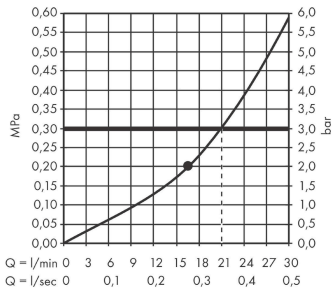

Rainfinity

Верхний душ 360 1jet с настенным креплением

: матовый черный   Артикульный номер: 26230670

График расхода воды

Расход измерен практически с помощью соответствующей арматуры (термостат/смеситель/скрытый клапан).