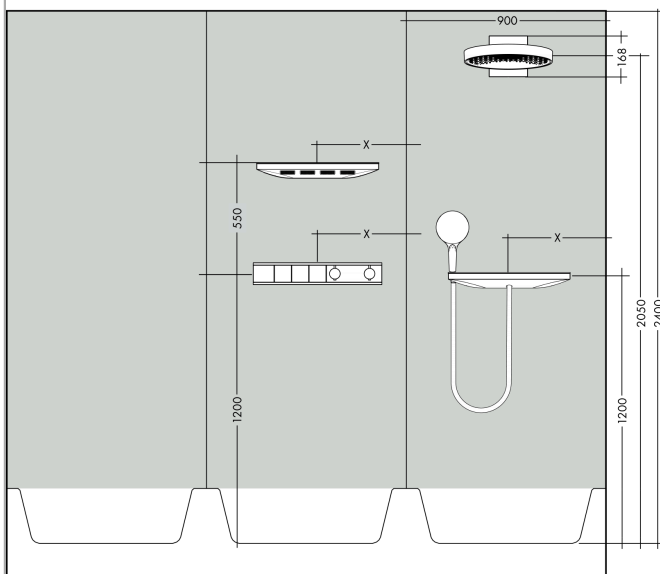

Rainfinity**Верхний душ 360 1jet с настенным креплением**: шлиц. бронза Артикульный номер: **26230140****Описание****Характеристики**

- состоит из: верхний душ, настенный вывод
- размер душевого диска: 360 мм
- тип струи: PowderRain
- выступ 381 мм
- средний распылительный диск: 205 мм
- рамка: металл
- материал душевого диска: алюминий
- поверхность душевого диска: графит
- Регулировка душа по вертикали в пределах 10-30°
- максимальный расход воды при 3 барах: 21 л/мин
- расход воды PowderRain (при 3 барах): 21 л/мин
- минимальный расход для корректной работы: 16,5 л/мин
- минимальное давление: 2 bar
- съемный верхний душ для очистки
- монтаж: стена
- соединительная резьба G 1/2
- не подходит для проточных водонагревателей

Технология**Награды за дизайн**reddot award 2019
best of the best**Продукт****Чертеж**

Rainfinity**Верхний душ 360 1jet с настенным креплением****: шлиф. бронза** Артикульный номер: **26230140****График расхода воды**

Расход измерен практически с помощью соответствующей арматуры (термостат/смеситель/скрытый клапан).

Rainfinity

Верхний душ 360 1jet с настенным креплением

: шлиф. бронза Артикульный номер: **26230140**

Пример монтажа

Перечень запасных частей

Год выпуска: >01/21

Позиция	Описание	Артикульный номер	PC	PU
1	head shower	93666140	-	1
2	cover	93524140	-	1
3	installation unit cpl.	94677000	-	1
4	cramp	93525000	-	1
5	escutcheon	93523140	-	1
6	O-ring 9x2	98119000	-	1
7	filter packing	94246000	-	1
8	connecting thread	94673000	-	1
9	O-ring 13x2,5	98428000	-	1