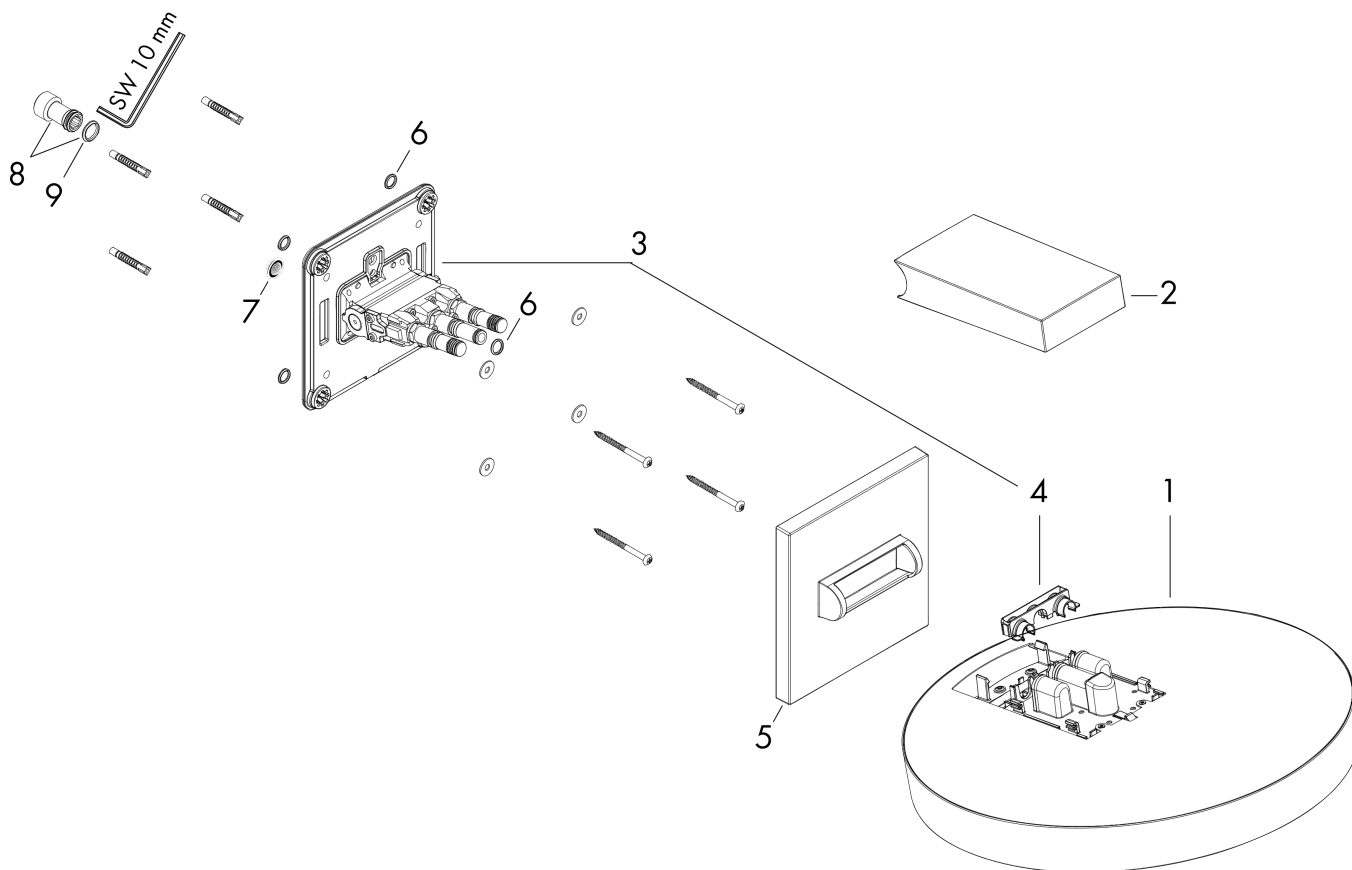

Rainfinity

Верхний душ 360 1jet с настенным креплением

: шлиф. бронза   Артикульный номер: **26230140**

Покомпонентное изображение

Год выпуска: >01/21

Rainfinity

Верхний душ 360 1jet с настенным креплением

: шлиф. бронза Артикульный номер: 26230140

Перечень запасных частей

Год выпуска: >01/21

Позиция	Описание	Артикульный номер	PC	PU
1	head shower	93666140	-	1
2	cover	93524140	-	1
3	installation unit cpl.	94677000	-	1
4	cramp	93525000	-	1
5	escutcheon	93523140	-	1
6	O-ring 9x2	98119000	-	1
7	filter packing	94246000	-	1
8	connecting thread	94673000	-	1
9	O-ring 13x2,5	98428000	-	1