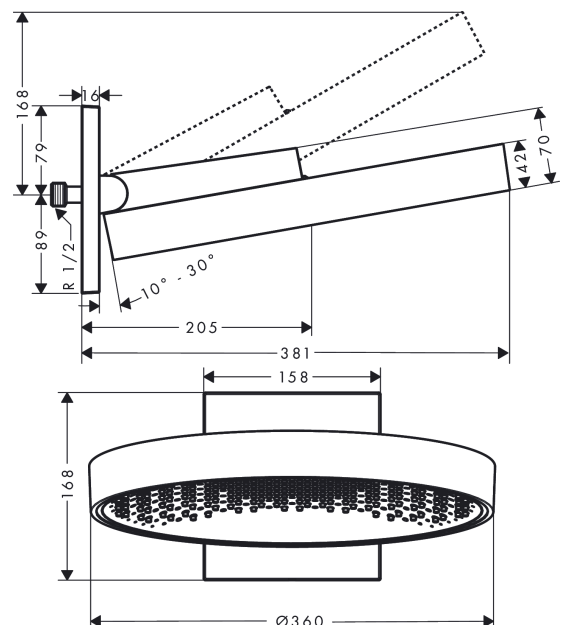

Rainfinity**Верхний душ 360 1jet с настенным креплением**: шлиц. бронза Артикульный номер: **26230140****Описание****Характеристики**

- состоит из: верхний душ, настенный вывод
- размер душевого диска: 360 мм
- тип струи: PowderRain
- выступ 381 мм
- средний распылительный диск: 205 мм
- рамка: металл
- материал душевого диска: алюминий
- поверхность душевого диска: графит
- Регулировка душа по вертикали в пределах 10-30°
- максимальный расход воды при 3 барах: 21 л/мин
- расход воды PowderRain (при 3 барах): 21 л/мин
- минимальный расход для корректной работы: 16,5 л/мин
- минимальное давление: 2 bar
- съемный верхний душ для очистки
- монтаж: стена
- соединительная резьба G 1/2
- не подходит для проточных водонагревателей

Технология**Награды за дизайн**reddot award 2019
best of the best**Продукт****Чертеж**

Rainfinity**Верхний душ 360 1jet с настенным креплением****: шлиф. бронза** Артикульный номер: **26230140****График расхода воды**

Расход измерен практически с помощью соответствующей арматуры (термостат/смеситель/скрытый клапан).

Rainfinity

Верхний душ 360 1jet с настенным креплением

: шлиф. бронза Артикульный номер: **26230140**

Пример монтажа

Перечень запасных частей

Год выпуска: >01/21

Позиция	Описание	Артикульный номер	PC	PU
1	head shower	93666140	-	1
2	cover	93524140	-	1
3	installation unit cpl.	94677000	-	1
4	cramp	93525000	-	1
5	escutcheon	93523140	-	1
6	O-ring 9x2	98119000	-	1
7	filter packing	94246000	-	1
8	connecting thread	94673000	-	1
9	O-ring 13x2,5	98428000	-	1