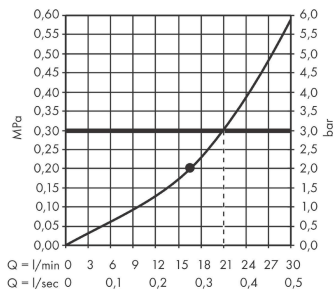

Rainfinity

Верхний душ 360 1jet с настенным креплением

: шлиф. бронза Артикульный номер: **26230140**

График расхода воды

Расход измерен практически с помощью соответствующей арматуры (термостат/смеситель/скрытый клапан).