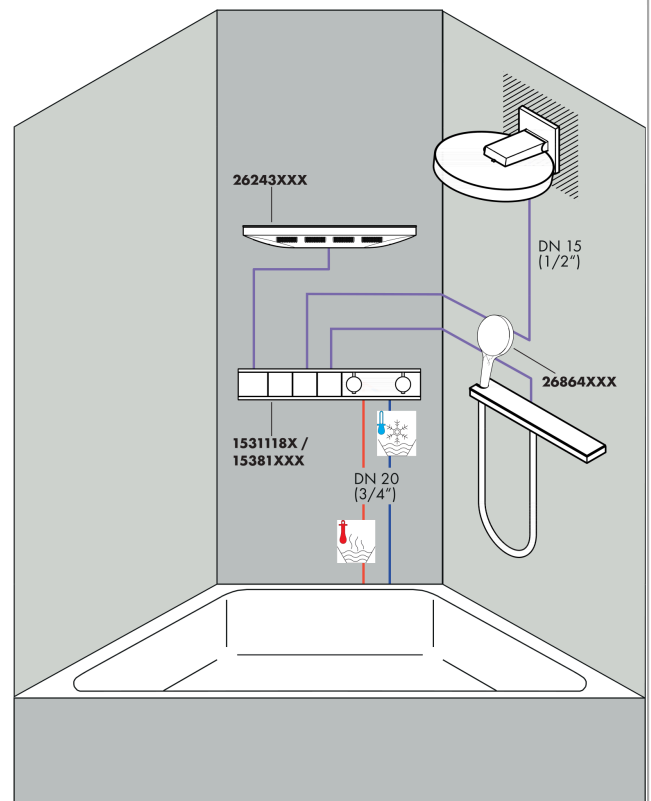

Rainfinity**Верхний душ 360 1jet с настенным креплением**: шлиц. бронза Артикульный номер: **26230140****Описание****Характеристики**

- состоит из: верхний душ, настенный вывод
- размер душевого диска: 360 мм
- тип струи: PowderRain
- выступ 381 мм
- средний распылительный диск: 205 мм
- рамка: металл
- материал душевого диска: алюминий
- поверхность душевого диска: графит
- Регулировка душа по вертикали в пределах 10-30°
- максимальный расход воды при 3 барах: 21 л/мин
- расход воды PowderRain (при 3 барах): 21 л/мин
- минимальный расход для корректной работы: 16,5 л/мин
- минимальное давление: 2 bar
- съемный верхний душ для очистки
- монтаж: стена
- соединительная резьба G 1/2
- не подходит для проточных водонагревателей

Технология**Награды за дизайн**reddot award 2019
best of the best**Продукт****Чертеж**

Rainfinity**Верхний душ 360 1jet с настенным креплением****: шлиф. бронза** Артикульный номер: **26230140****График расхода воды**

Расход измерен практически с помощью соответствующей арматуры (термостат/смеситель/скрытый клапан).

Rainfinity

Верхний душ 360 1jet с настенным креплением

: шлиф. бронза Артикульный номер: **26230140**

Пример монтажа

Перечень запасных частей

Год выпуска: >01/21

Позиция	Описание	Артикульный номер	PC	PU
1	head shower	93666140	-	1
2	cover	93524140	-	1
3	installation unit cpl.	94677000	-	1
4	cramp	93525000	-	1
5	escutcheon	93523140	-	1
6	O-ring 9x2	98119000	-	1
7	filter packing	94246000	-	1
8	connecting thread	94673000	-	1
9	O-ring 13x2,5	98428000	-	1