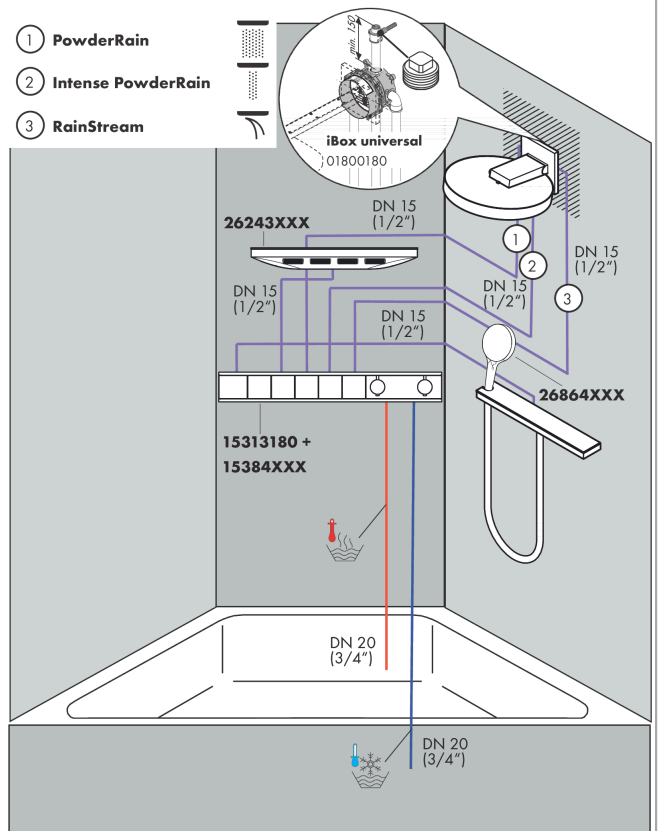

Rainfinity

Верхний душ 250 3jet с настенным креплением

: матовый белый Артикульный номер: **26232700**

Пример монтажа

Rainfinity 360 3jet
26234XXX

Rainfinity 250 3jet
26232XXX