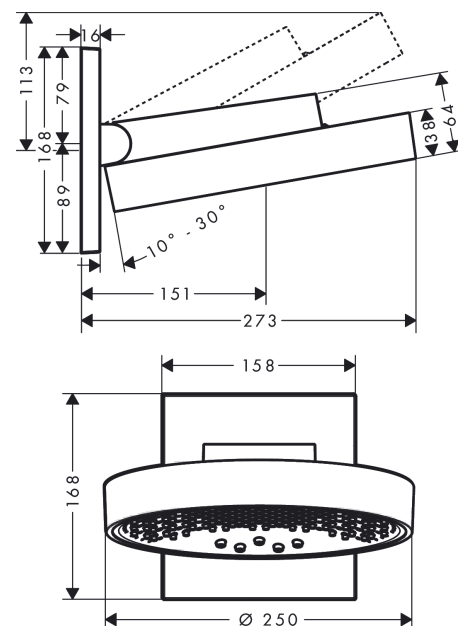

Rainfinity

Верхний душ 250 3jet с настенным креплением

: матовый белый Артикулный номер: 26232700

Описание

Характеристики

- состоит из: верхний душ, настенный вывод
- размер душевого диска: 250 мм
- тип струи: PowderRain, Intense PowderRain, RainStream
- выступ 273 мм
- средний распылительный диск: 151 мм
- рамка: металл
- материал душевого диска: алюминий
- поверхность душевого диска: графит
- Регулировка душа по вертикали в пределах 10-30°
- максимальный расход воды при 3 барах: 20 л/мин
- расход воды PowderRain (при 3 барах): 20 л/мин
- расход воды в режиме Intense PowderRain (при 3 барах): 18 л/мин
- расход воды для струи RainStream (при 3 бар): 16 л / мин
- минимальное давление: 1,7бар
- управление тремя зонами струй осуществляется посредством трех вентилях или одного переключающего вентиля с тремя ответвлениями
- съемный верхний душ для очистки
- монтаж: стена, скрытый монтаж с помощью iBox Universal
- не подходит для проточных водонагревателей

Технология

Награды за дизайн

reddot award 2019
best of the best

Продукт

Чертеж