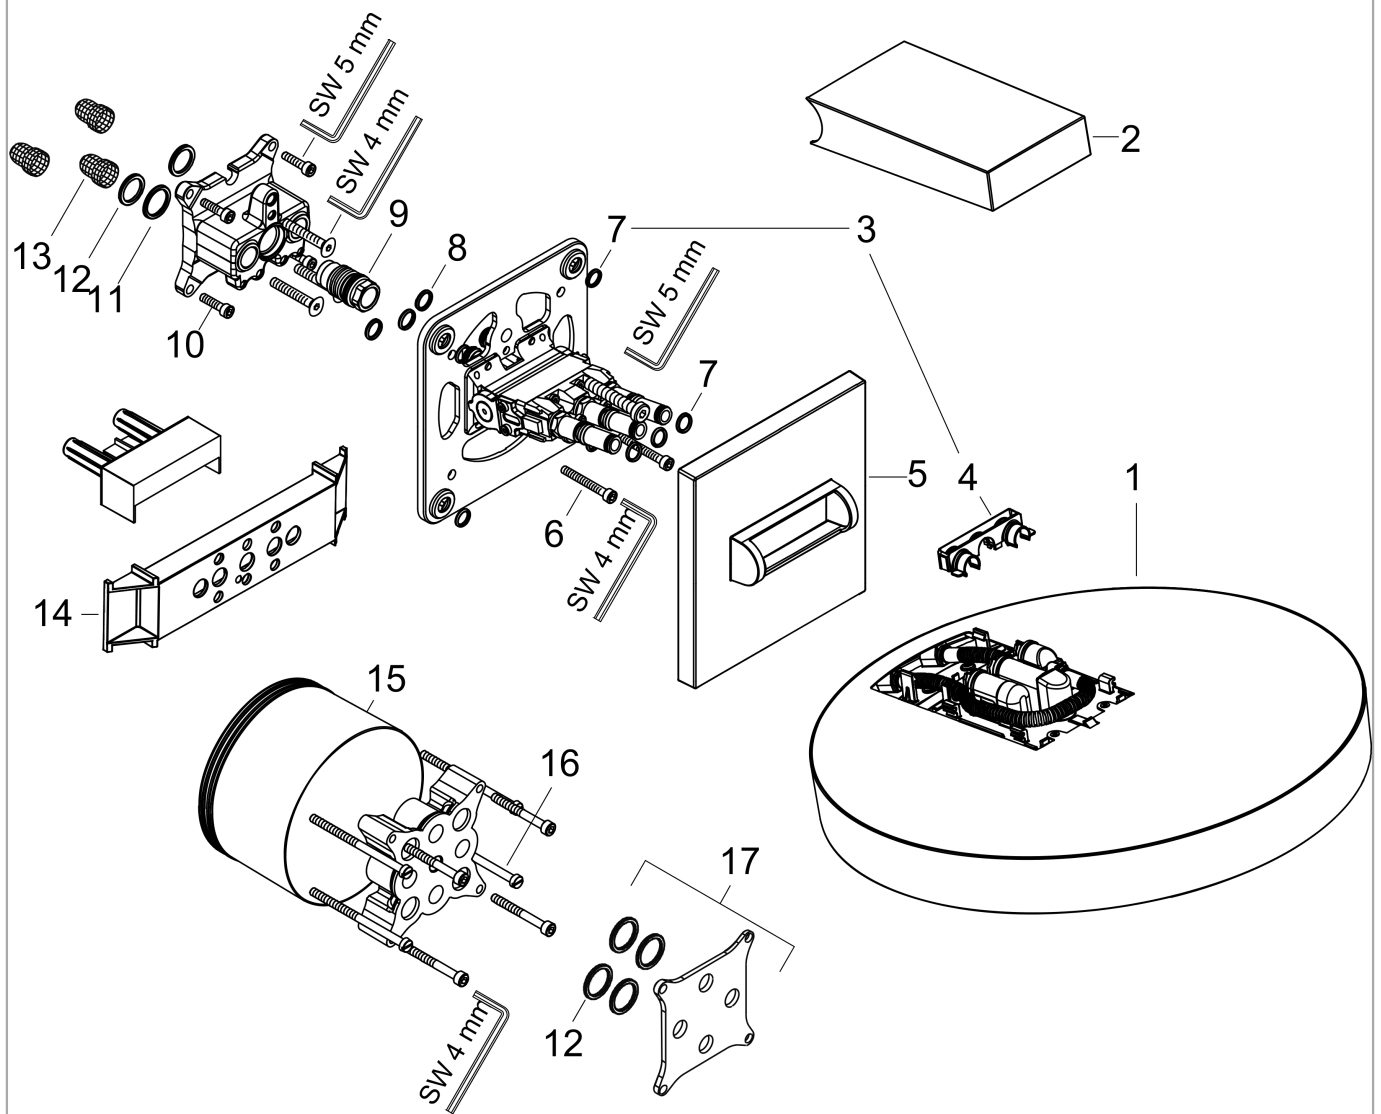

Rainfinity

Верхний душ 250 3jet с настенным креплением

: матовый белый   Артикульный номер: 26232700

Покомпонентное изображение

Год выпуска: >07/19

Rainfinity

Верхний душ 250 3jet с настенным креплением

: матовый белый Артикульный номер: **26232700**

Перечень запасных частей

Год выпуска: >07/19

Позиция	Описание	Артикульный номер	PC	PU
1	cover	93524700	-	1
2	cramp	93525000	-	1
3	escutcheon	93523700	-	1
4	hexagon socket screw M5x40	97673000	-	1
5	O-ring 9x2	98119000	-	1
6	O-ring 10x2	98170000	-	1
7	O-ring 17x2	98199000	-	1
8	set of screws	96525000	-	1
9	O-ring 18x2	98181000	-	1
10	O-ring 16x2	98133000	-	1
11	filter	98513000	-	1
12	fit-up aid	92540000	-	1
13	extension 25 mm	13595000	-	1
14	set of fixing screws	97747000	-	1
15	compensation set 1°	95521000	-	1