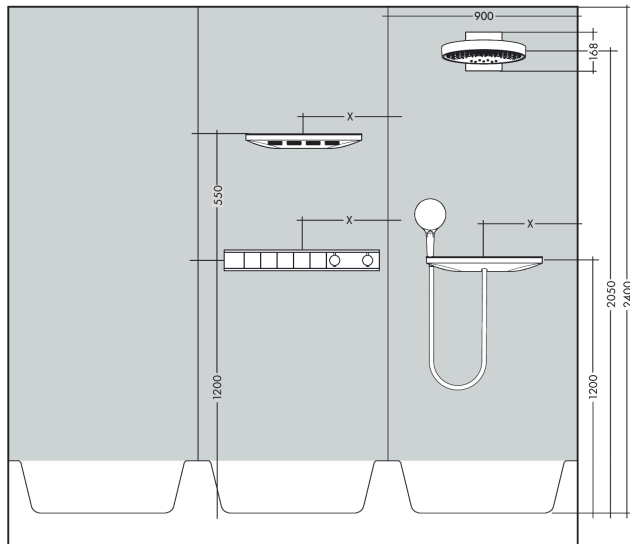

Rainfinity

Верхний душ 250 3jet с настенным креплением

: матовый белый Артикульный номер: **26232700**

Пример монтажа

Rainfinity 360 3jet
26234XXX

Rainfinity 250 3jet
26232XXX