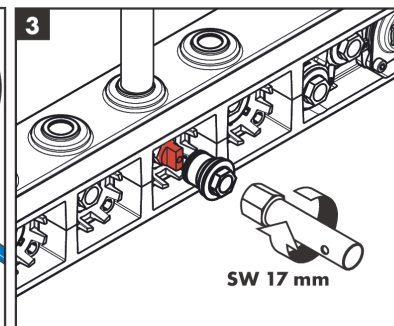

Rohrunterbrecher / Disconnecteur /
Pipe interrupter / Valvola antiriflusso /
Interruptor de tubería / Buisbeluchter /
Rørafbryder / Válvula anti-retorno /
Przerywacz rurowy / oddělovač trubky /
Prerušenie potrubia / 管道断续器 /
Прерыватель трубы / Csőmegszakító /
Putkikatkain / Rörventil /
Vamzdžio pertraukiklis / Ventil cijevi /
Boru kesici / Valvã de oprire /
Διακοπή σωλήνα / Prekinjalnik cevi /
torukaķesti / Saurules aidalitãjs /
Element za regulaciju pritiska u
cevi vazduhom /
Røravbryter / Тръбен прекъсвач /
Ndërprerës i tubit / قاطع الحماة