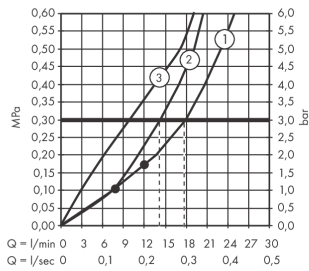

RainSelect

Термостат, скрытого монтажа, для 3 потребителей

: хром Артикулный номер: 15356000

Пример монтажа

RainSelect
1531118X / 15356XXX