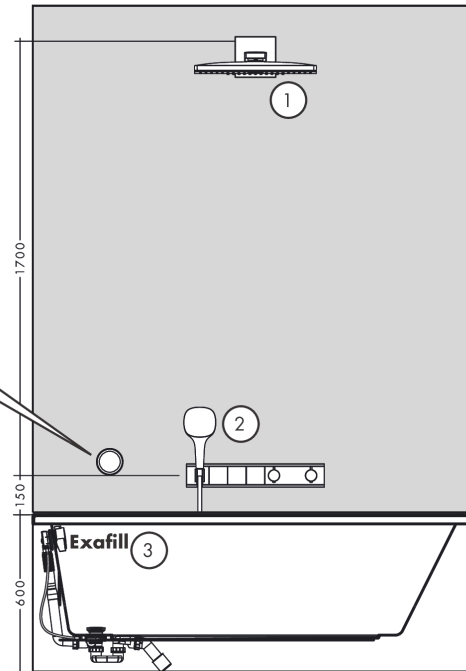

Rohrunterbrecher / Disconnecteur /
Pipe interrupter / Valvola antiriflusso /
Interruptor de tubería / Buisbeluchter /
Rørafbryder / Válvula anti-retorno /
Przerywacz rurowy / oddělovač trubky /
Prerušenie potrubia / 管道断续器 /
Прерыватель трубы / Csőmegszakító /
Putkikatkain / Rörventil /
Vamzdžio pertraukiklis / Ventil cijevi /
Boru kesici / Valvã de oprire /
Διακοπή σωλήνα / Prekinjalnik cevi /
torukaķesti / Saurules aidalitãjs /
Element za regulaciju pritiska u
cevi vazduhom /
Røravbryter / Тръбен прекъсвач /
Ndërprerës i tubit / قاطع الحماة