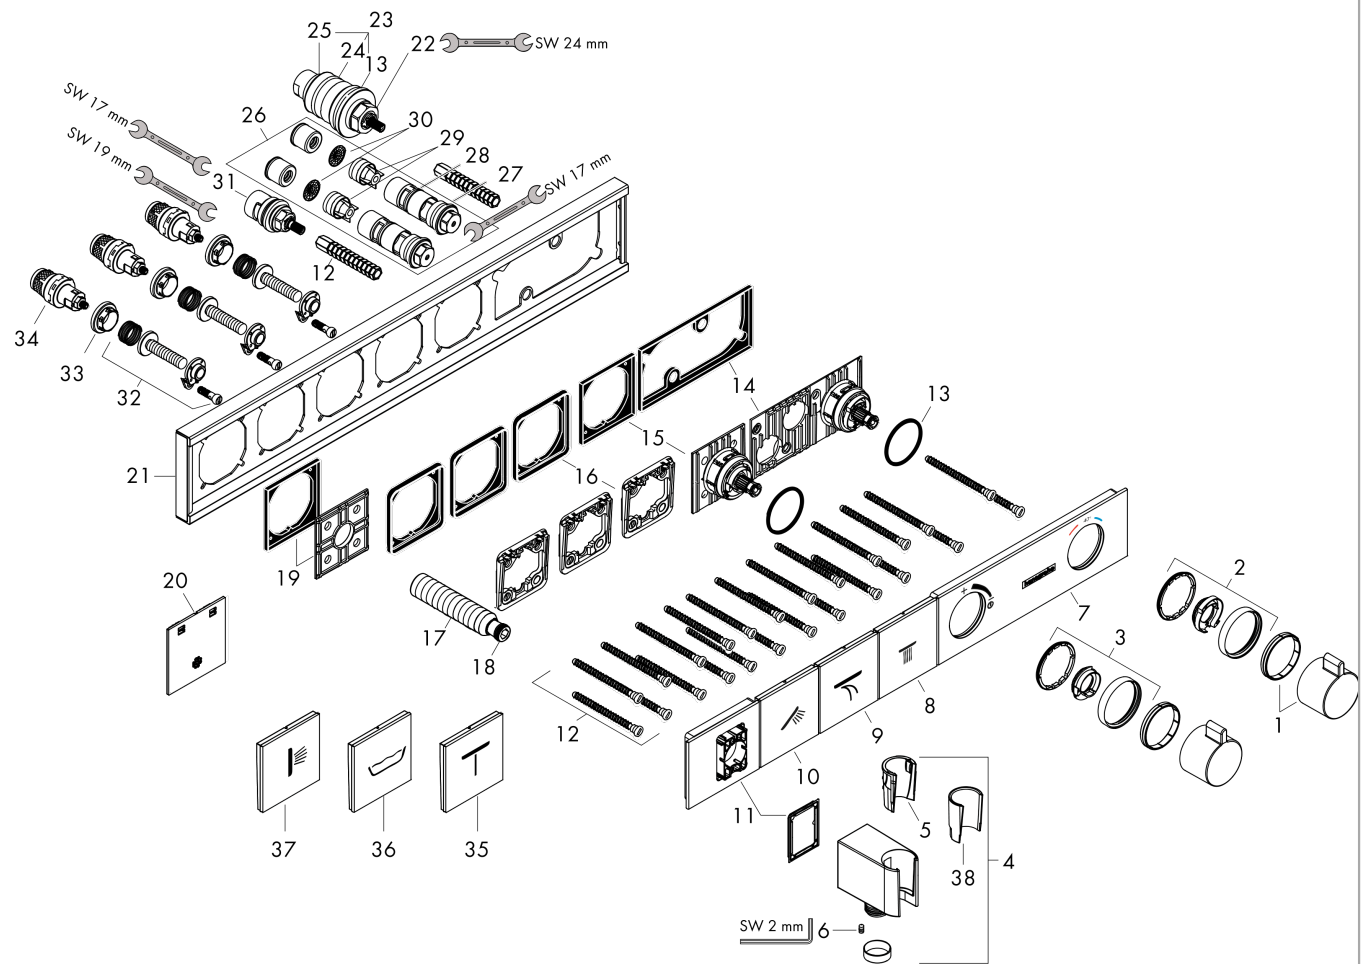

RainSelect

Термостат, скрытого монтажа, для 3 потребителей

: хром Артикульный номер: 15356000

Покомпонентное изображение

Год выпуска: >10/17

RainSelect**Термостат, скрытого монтажа, для 3 потребителей****: хром Артикульный номер: 15356000****Перечень запасных частей**

Год выпуска: >10/17

Позиция	Описание	Артикульный номер	PC	PU
1	handle for thermostat	92215000	-	1
2	safety set	93112000	-	1
3	safety set	93113000	-	1
4	shower holder, assy	93114000	-	1
5	guide (conical)	94163000	-	1
6	hollow set screw M4x8	97669000	-	1
7	cover	93105000	-	1
8	symbol head shower Rain large	93107000	-	1
9	symbol Flood jet	93305000	-	1
10	symbol handshower	93106000	-	1
11	cover	93108000	-	1
12	mounting kit	93102000	-	1
13	O-ring 38x2,5	98198000	-	1
14	adapter for handle	93109000	-	1
15	adapter for handle	93315000	-	1
16	support element	93111000	-	1
17	connecting thread G½	93830000	-	1
18	O-ring 11x2	98127000	-	1
19	support element	93314000	-	1
20	fit-up aid	93417000	-	1
21	escutcheon	93316000	-	1
22	thermostat cartridge	96633000	-	1
23	sealing set	96636000	-	1
24	O-ring 34x2	98383000	-	1
25	O-ring 26x2	98147000	-	1
26	service unit	93406000	-	1
27	O-ring 20x2	98165000	-	1
28	O-ring 20x1,5	98197000	-	1
29	non return valve	96655000	-	1
30	filter	97367000	-	1
31	shut off unit	98536000	-	1
32	Select-adapter	93103000	-	1
33	nut	98368000	-	1
34	shut off unit	95758000	-	1
35	symbol Mono	93306000	-	1
36	symbol tub	93303000	-	1
37	symbol body shower	93304000	-	1
38	guide	95531000	-	1
a	concealed item	15311180	-	1
b	extension 25 mm	93433000	-	1
c	null	93438000	-	1