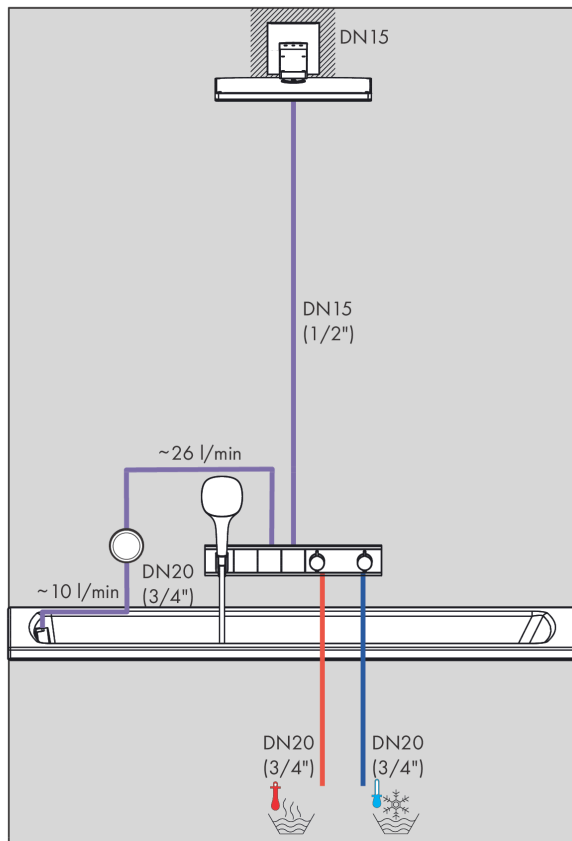

Rohrunterbrecher / Disconnecteur /
Pipe interrupter / Valvola antiriflusso /
Interruptor de tubería / Buisbeluchter /
Rørafbryder / Válvula anti-retorno /
Przerywacz rurowy / oddělovač trubky /
Prerušenie potrubia / 管道断续器 /
Прерыватель трубы / Csőmegszakító /
Putkikatkain / Rörventil /
Vamzdžio pertraukiklis / Ventil cijevi /
Boru kesici / Valvã de oprire /
Διακοπή σωλήνα / Prekinjalnik cevi /
torukaķesti / Saurules aidalitãjs /
Element za regulaciju pritiska u
cevi vazduhom /
Røravbryter / Тръбен прекъсвач /
Ndërprerës i tubit / قاطع الحماة