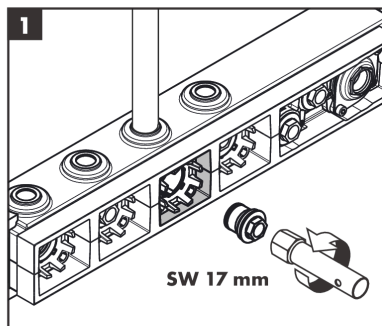

Rohrunterbrecher / Disconnecteur /
Pipe interrupter / Valvola antiriflusso /
Interruptor de tubería / Buisbeluchter /
Rørafbryder / Válvula anti-retorno /
Przerywacz rurowy / oddělovač trubky /
Prerušenie potrubia / 管道断续器 /
Прерыватель трубы / Csőmegszakító /
Putkikatkain / Rörventil /
Vamzdžio pertraukiklis / Ventil cijevi /
Boru kesici / Valvã de oprire /
Διακοπή σωλήνα / Prekinjalnik cevi /
torukaķesti / Saurules aidalitãjs /
Element za regulaciju pritiska u
cevi vazduhom /
Røravbryter / Тръбен прекъсвач /
Ndërprerës i tubit / قاطع الحماة