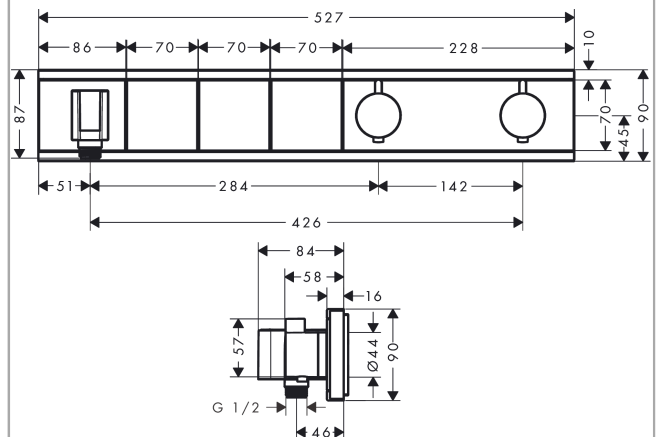

RainSelect

Термостат, скрытого монтажа, для 3 потребителей

: хром   Артикульный номер: 15356000

Описание

Характеристики

- состоит из: термостат, держатель для душа
- 3 потребителя
- картридж термостата, клапан Select
- в зависимости от расхода и ситуации при установке, снижение расхода примерно на 50%, встроенная функция отключения
- кнопка включения/выключения Select для 3 потребителей
- возможно одновременное включение нескольких потребителей
- максимальный расход воды при 3 барах: 38 л/мин
- расход воды на каждого пользователя: 26 л/мин
- расход воды при одновременном использовании всех потребителей: 38 л/мин
- мин. рабочее давление: 1 бар
- макс. рабочее давление: 10 бар
- предохранительный ограничитель при 40°C
- регулируемое ограничение температуры
- клапан обратного тока воды
- гайка шланга: для душевых шлангов с конической или цилиндрической гайкой с обеих сторон
- вид соединения: скрытая часть
- Термостат поставляется с кнопками ручной душ, Waterfall, верхний душ

Технология

Награды за дизайн

Продукт

Чертеж