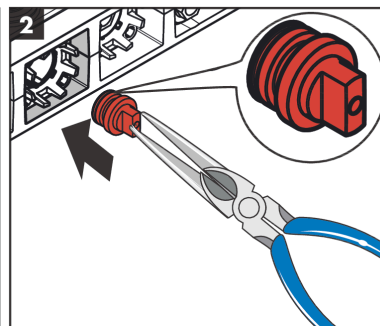

Технология**Награды за дизайн****Продукт****Чертеж**

RainSelect

Термостат, скрытого монтажа, для 3 потребителей

: хром Артикулный номер: 15356000

Пример монтажа

RainSelect
1531118X / 15356XXX

Rohrunterbrecher / Disconnecteur /
Pipe interrupter / Valvola antiriflusso /
Interruptor de tubería / Buisbeluchter /
Rørafbryder / Válvula anti-retorno /
Przerywacz rurowy / oddělovač trubky /
Prerušenie potrubia / 管道断续器 /
Прерыватель трубы / Csőmegszakító /
Putkikatkain / Rörventil /
Vamzdžio pertraukiklis / Ventil cijevi /
Boru kesici / Valvã de oprire /
Διακοπή σωλήνα / Prekinjalnik cevi /
torukaķesti / Saurules aidalitãjs /
Element za regulaciju pritiska u
cevi vazduhom /
Røravbryter / Тръбен прекъсвач /
Ndërprerës i tubit / قاطع الحماة