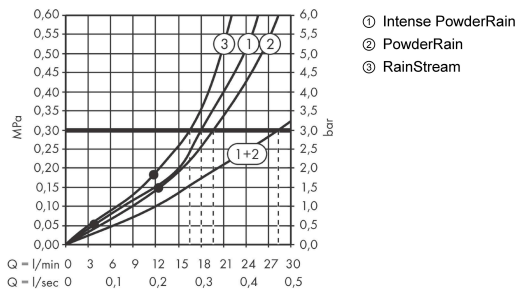

Rainfinity**Верхний душ 360 3jet с настенным креплением**: матовый черный Артикульный номер: **26234670****Описание****Характеристики**

- состоит из: верхний душ, настенный вывод
- размер душевого диска: 360 мм
- тип струи: PowderRain, Intense PowderRain, RainStream
- выступ 381 мм
- средний распылительный диск: 205 мм
- рамка: металл
- материал душевого диска: алюминий
- поверхность душевого диска: графит
- Регулировка душа по вертикали в пределах 10-30°
- максимальный расход воды при 3 барах: 28,1 л/мин
- расход воды PowderRain (при 3 барах): 20 л/мин
- расход воды в режиме Intense PowderRain (при 3 барах): 18 л/мин
- расход воды для струи RainStream (при 3 бар): 16 л / мин
- минимальный расход для корректной работы: 12,2 л/мин
- минимальное давление: 1,7бар
- управление тремя зонами струй осуществляется посредством трех вентилях или одного переключающего вентиля с тремя ответвлениями
- съемный верхний душ для очистки
- монтаж: стена, скрытый монтаж с помощью iBox Universal
- не подходит для проточных водонагревателей

Технология**Награды за дизайн**

Rainfinity

Верхний душ 360 3jet с настенным креплением

: матовый черный Артикул номер: 26234670

Продукт

Чертеж

График расхода воды

Расход измерен практически с помощью соответствующей арматуры (термостат/смеситель/скрытый клапан).