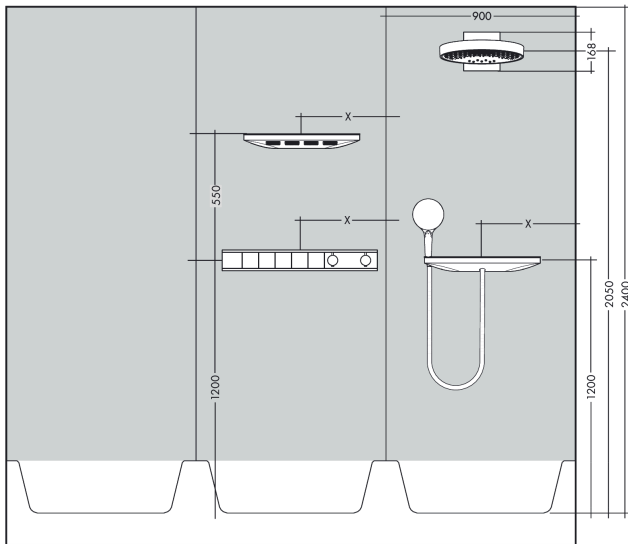

Rainfinity
Верхний душ 360 3jet с настенным креплением
: матовый черный   Артикульный номер: **26234670**

Пример монтажа

Rainfinity 360 3jet
26234XXX

Rainfinity 250 3jet
26232XXX