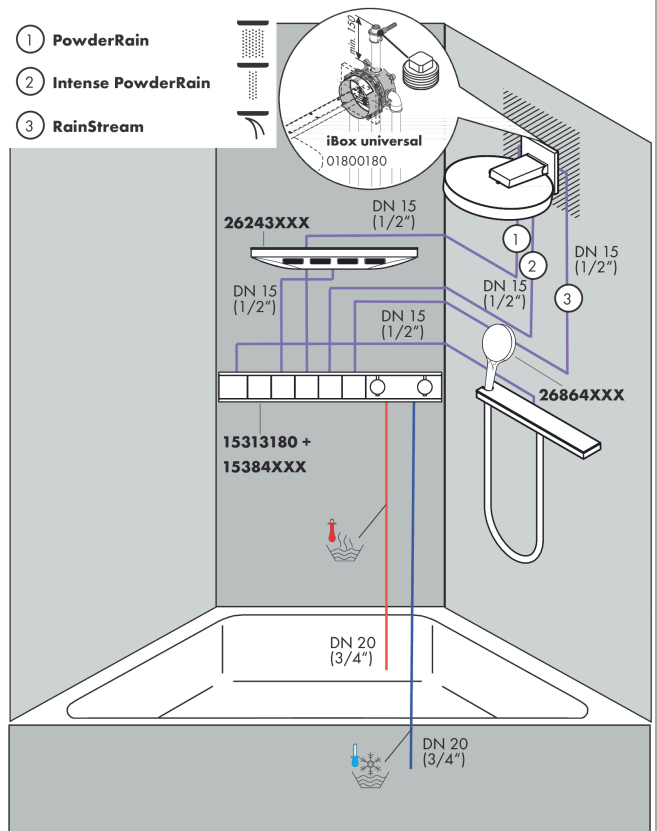

Rainfinity
Верхний душ 360 3jet с настенным креплением
: матовый черный   Артикульный номер: **26234670**

Пример монтажа

Rainfinity 360 3jet
26234XXX

Rainfinity 250 3jet
26232XXX