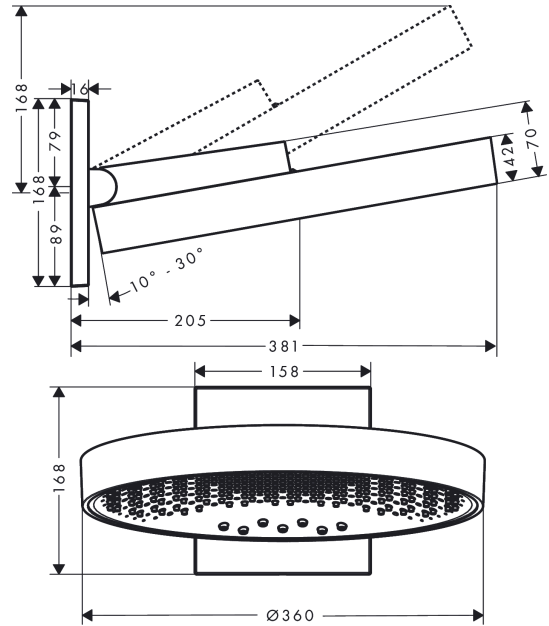

Rainfinity**Верхний душ 360 3jet с настенным креплением**: матовый черный Артикульный номер: **26234670****Описание****Характеристики**

- состоит из: верхний душ, настенный вывод
- размер душевого диска: 360 мм
- тип струи: PowderRain, Intense PowderRain, RainStream
- выступ 381 мм
- средний распылительный диск: 205 мм
- рамка: металл
- материал душевого диска: алюминий
- поверхность душевого диска: графит
- Регулировка душа по вертикали в пределах 10-30°
- максимальный расход воды при 3 барах: 28,1 л/мин
- расход воды PowderRain (при 3 барах): 20 л/мин
- расход воды в режиме Intense PowderRain (при 3 барах): 18 л/мин
- расход воды для струи RainStream (при 3 бар): 16 л / мин
- минимальный расход для корректной работы: 12,2 л/мин
- минимальное давление: 1,7бар
- управление тремя зонами струй осуществляется посредством трех вентилях или одного переключающего вентиля с тремя ответвлениями
- съемный верхний душ для очистки
- монтаж: стена, скрытый монтаж с помощью iBox Universal
- не подходит для проточных водонагревателей

Технология**Награды за дизайн**

Rainfinity

Верхний душ 360 3jet с настенным креплением

: матовый черный Артикул номер: 26234670

Продукт

Чертеж

График расхода воды

Расход измерен практически с помощью соответствующей арматуры (термостат/смеситель/скрытый клапан).

Год выпуска: >01/21

Позиция	Описание	Артикульный номер	PC	PU
1	cover	93524670	-	1
2	cramp	93525000	-	1
3	escutcheon	93523670	-	1
4	hexagon socket screw M5x40	97673000	-	1
5	O-ring 9x2	98119000	-	1
6	O-ring 10x2	98170000	-	1
7	O-ring 17x2	98199000	-	1
8	set of screws	96525000	-	1
9	O-ring 18x2	98181000	-	1
10	O-ring 16x2	98133000	-	1
11	filter	98513000	-	1
12	fit-up aid	92540000	-	1
13	extension 25 mm	13595000	-	1
14	set of fixing screws	97747000	-	1
15	compensation set 1°	95521000	-	1