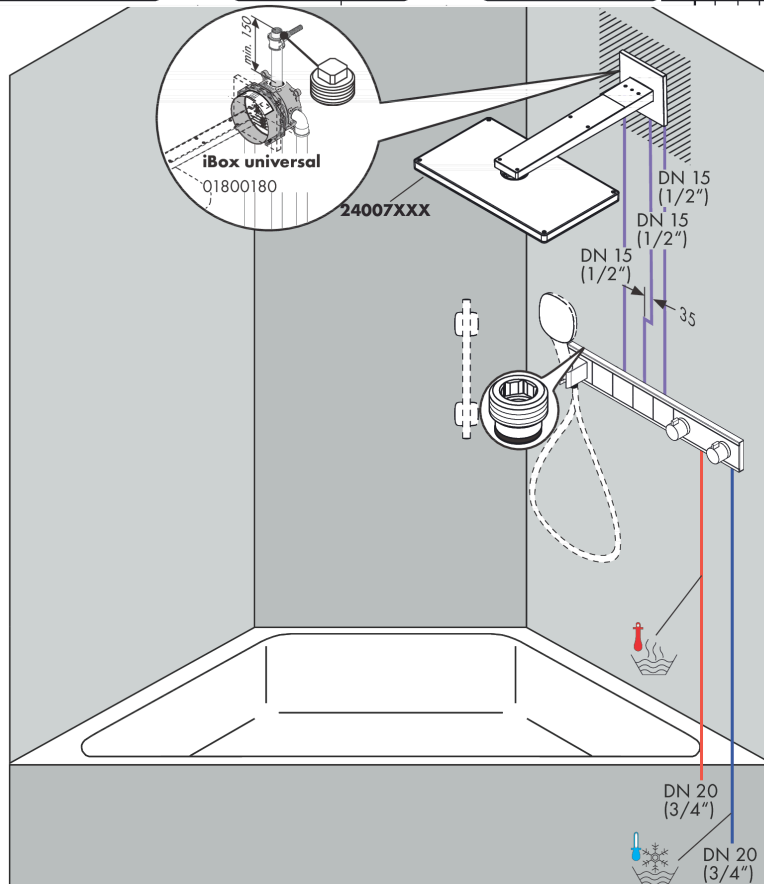

RainSelect

Термостат, скрытого монтажа, для 4 потребителей

: черный / хром   Артикульный номер: 15357600

Пример монтажа

RainSelect
1531218X / 15357XXX