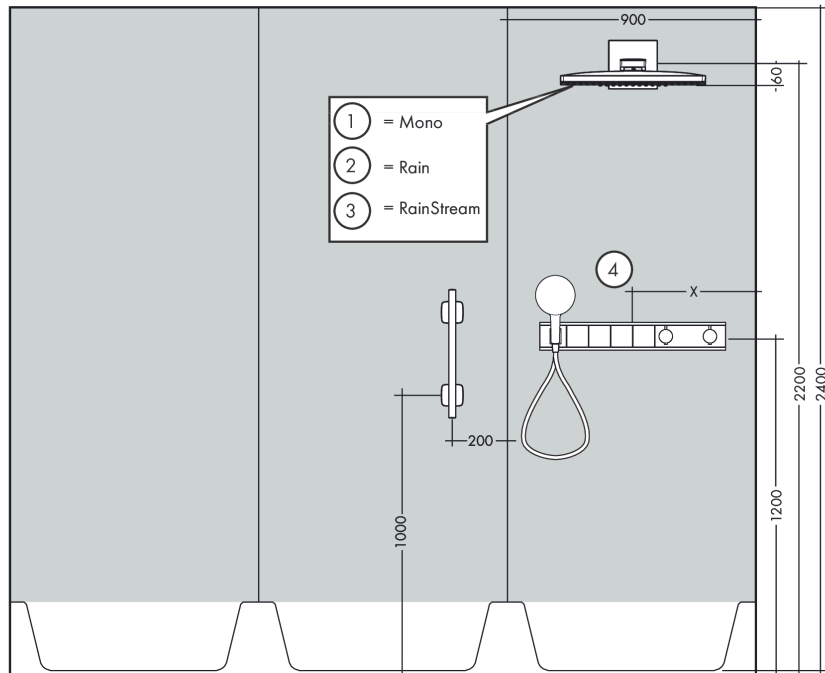

RainSelect

Термостат, скрытого монтажа, для 4 потребителей

: черный / хром   Артикульный номер: 15357600

Пример монтажа

RainSelect
1531218X / 15357XXX