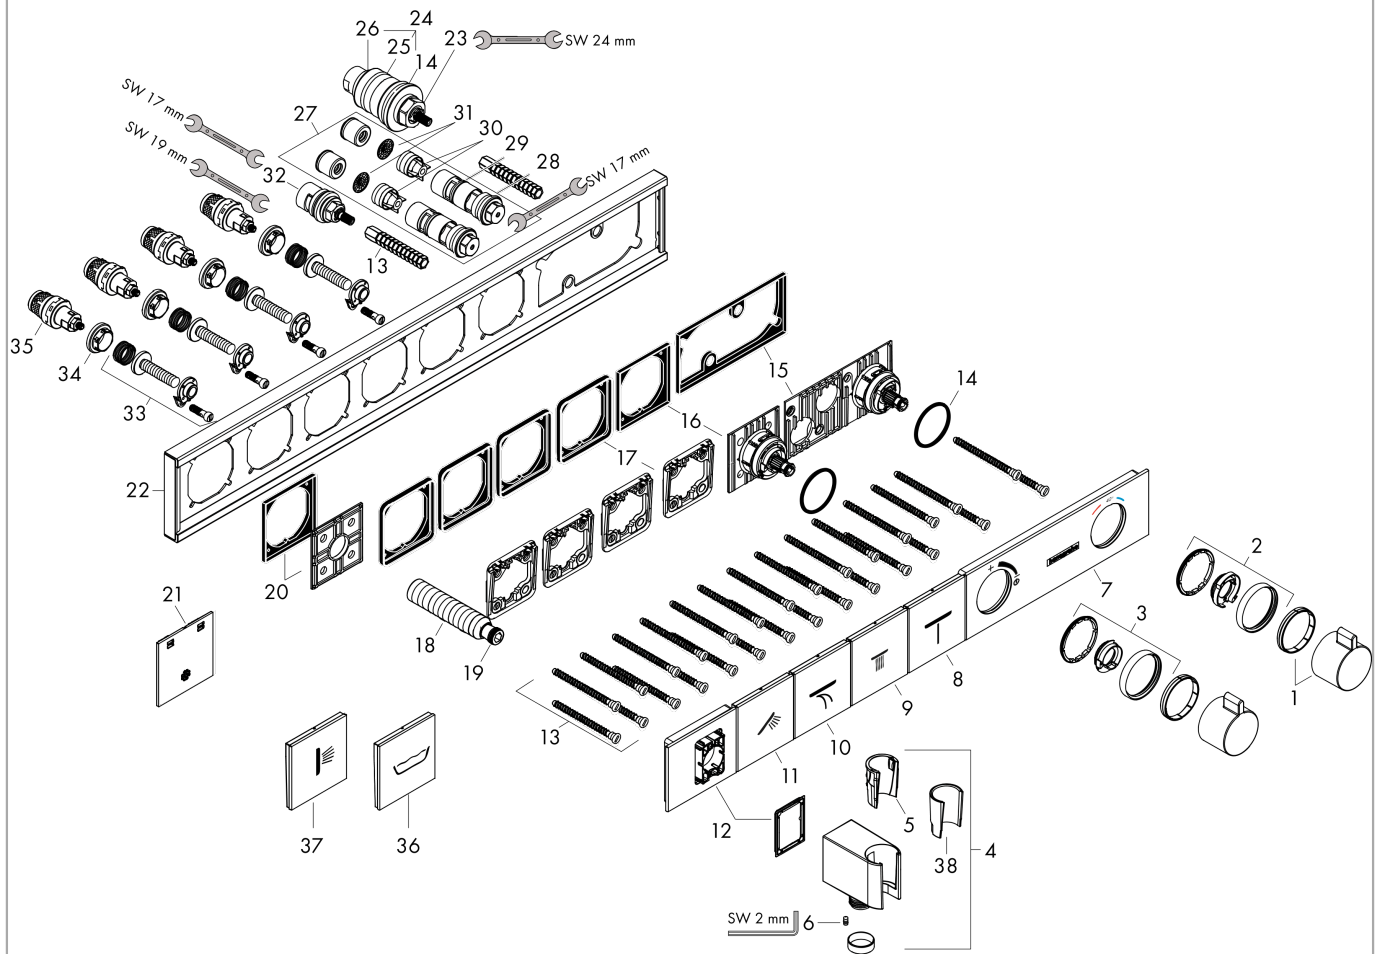

**RainSelect****Термостат, скрытого монтажа, для 4 потребителей****: черный / хром     Артикульный номер: 15357600****Перечень запасных частей**

Год выпуска: &gt;10/17

Позиция	Описание	Артикульный номер	PC	PU
1	handle for thermostat	92215000	-	1
2	safety set	93112000	-	1
3	safety set	93113000	-	1
4	shower holder, assy	93114000	-	1
5	guide (conical)	94163000	-	1
6	hollow set screw M4x8	97669000	-	1
7	cover	93105610	-	1
8	symbol Mono	93306610	-	1
9	symbol head shower Rain large	93107610	-	1
10	symbol Flood jet	93305610	-	1
11	symbol handshower	93106610	-	1
12	cover	93108610	-	1
13	mounting kit	93102000	-	1
14	O-ring 38x2,5	98198000	-	1
15	adapter for handle	93109000	-	1
16	adapter for handle	93315000	-	1
17	support element	93111000	-	1
18	connecting thread G½	93830000	-	1
19	O-ring 11x2	98127000	-	1
20	support element	93314000	-	1
21	fit-up aid	93417000	-	1
22	escutcheon	93317000	-	1
23	thermostat cartridge	96633000	-	1
24	sealing set	96636000	-	1
25	O-ring 34x2	98383000	-	1
26	O-ring 26x2	98147000	-	1
27	service unit	93406000	-	1
28	O-ring 20x2	98165000	-	1
29	O-ring 20x1,5	98197000	-	1
30	non return valve	96655000	-	1
31	filter	97367000	-	1
32	shut off unit	98536000	-	1
33	Select-adapter	93103000	-	1
34	nut	98368000	-	1
35	shut off unit	95758000	-	1
36	symbol tub	93303610	-	1
37	symbol body shower	93304610	-	1
38	guide	95531000	-	1
a	concealed item	15312180	-	1
b	extension 25 mm	93434000	-	1
c	null	93439000	-	1