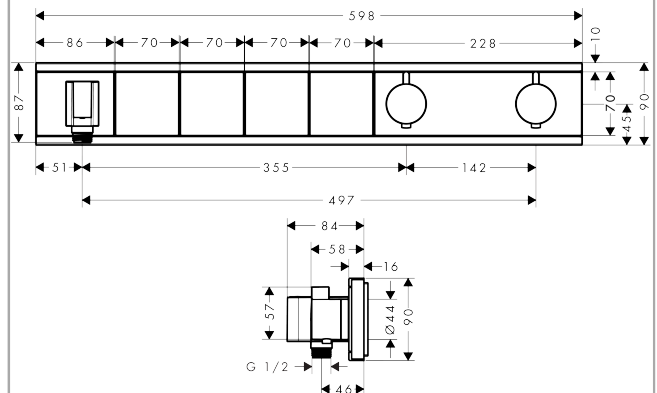

RainSelect

Термостат, скрытого монтажа, для 4 потребителей

: черный / хром Артикулный номер: 15357600

Описание

Характеристики

- состоит из: термостат, держатель для душа
- 4 потребителя
- картридж термостата, клапан Select
- в зависимости от расхода и ситуации при установке, снижение расхода примерно на 50%, встроенная функция отключения
- кнопка включения/выключения Select для 4 потребителей
- возможно одновременное включение нескольких потребителей
- максимальный расход воды при 3 барах: 38 л/мин
- расход воды на каждого пользователя: 26 л/мин
- расход воды при одновременном использовании всех потребителей: 38 л/мин
- мин. рабочее давление: 1 бар
- макс. рабочее давление: 10 бар
- предохранительный ограничитель при 40°C
- регулируемое ограничение температуры
- клапан обратного тока воды
- гайка шланга: для душевых шлангов с конической или цилиндрической гайкой с обеих сторон
- вид соединения: скрытая часть
- Термостат поставляется с кнопками ручной душ, Waterfall, Rain large, Mono

Технология

Награды за дизайн

Продукт

Чертеж