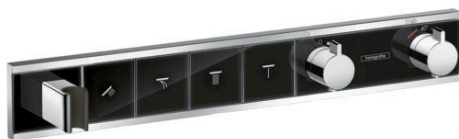

RainSelect

Термостат, скрытого монтажа, для 4 потребителей

: черный / хром Артикулный номер: 15357600

Описание

Характеристики

- состоит из: термостат, держатель для душа
- 4 потребителя
- картридж термостата, клапан Select
- в зависимости от расхода и ситуации при установке, снижение расхода примерно на 50%, встроенная функция отключения
- кнопка включения/выключения Select для 4 потребителей
- возможно одновременное включение нескольких потребителей
- максимальный расход воды при 3 барах: 38 л/мин
- расход воды на каждого пользователя: 26 л/мин
- расход воды при одновременном использовании всех потребителей: 38 л/мин
- мин. рабочее давление: 1 бар
- макс. рабочее давление: 10 бар
- предохранительный ограничитель при 40°C
- регулируемое ограничение температуры
- клапан обратного тока воды
- гайка шланга: для душевых шлангов с конической или цилиндрической гайкой с обеих сторон
- вид соединения: скрытая часть
- Термостат поставляется с кнопками ручной душ, Waterfall, Rain large, Mono

Технология

Награды за дизайн

Продукт