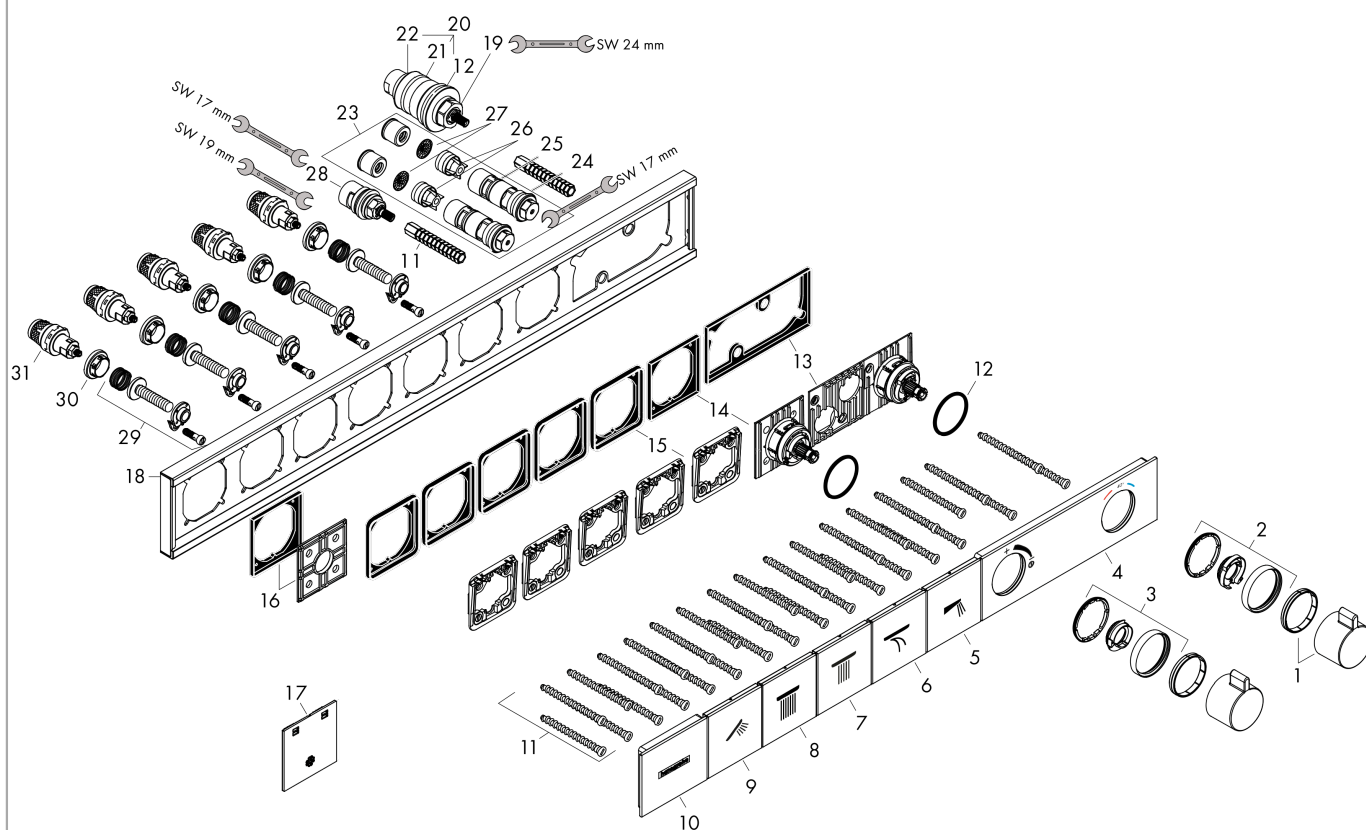

RainSelect

Термостат, СМ, для 5 потребителей

: хром Артикулный номер: **15384000**

Покомпонентное изображение

Год выпуска: >07/19

RainSelect

Термостат, СМ, для 5 потребителей

: хром Артикульный номер: **15384000**

Перечень запасных частей

Год выпуска: >07/19

Позиция	Описание	Артикульный номер	PC	PU
1	handle for thermostat	92215000	-	1
2	safety set	93112000	-	1
3	safety set	93113000	-	1
4	cover	93105000	-	1
5	neck jet	93498000	-	1
6	symbol Flood jet	93305000	-	1
7	symbol head shower	93499000	-	1
8	symbol head shower Rain large	93107000	-	1
9	symbol handshower	93106000	-	1
10	cover	93501000	-	1
11	mounting kit	93102000	-	1
12	O-ring 38x2,5	98198000	-	1
13	adapter for handle	93109000	-	1
14	adapter for handle	93315000	-	1
15	support element	93111000	-	1
16	support element	93314000	-	1
17	fit-up aid	93417000	-	1
18	escutcheon	93318000	-	1
19	thermostat cartridge	96633000	-	1
20	sealing set	96636000	-	1
21	O-ring 34x2	98383000	-	1
22	O-ring 26x2	98147000	-	1
23	service unit	93406000	-	1
24	O-ring 20x2	98165000	-	1
25	O-ring 20x1,5	98197000	-	1
26	non return valve	96655000	-	1
27	filter	97367000	-	1
28	shut off unit	98536000	-	1
29	Select-adapter	93103000	-	1
30	nut	98368000	-	1
31	shut off unit	95758000	-	1
a	concealed item	15313180	-	1
b	Grease	90920000	-	1
c	extension 25 mm	93435000	-	1