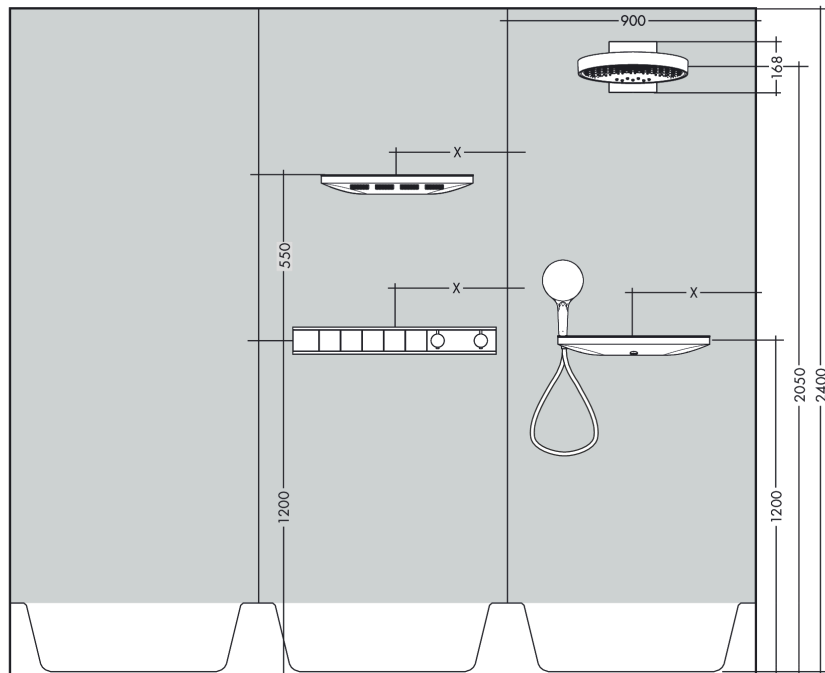

RainSelect

Термостат, СМ, для 5 потребителей

: хром Артикулный номер: 15384000

Пример монтажа

RainSelect
1531318X / 15384XXX