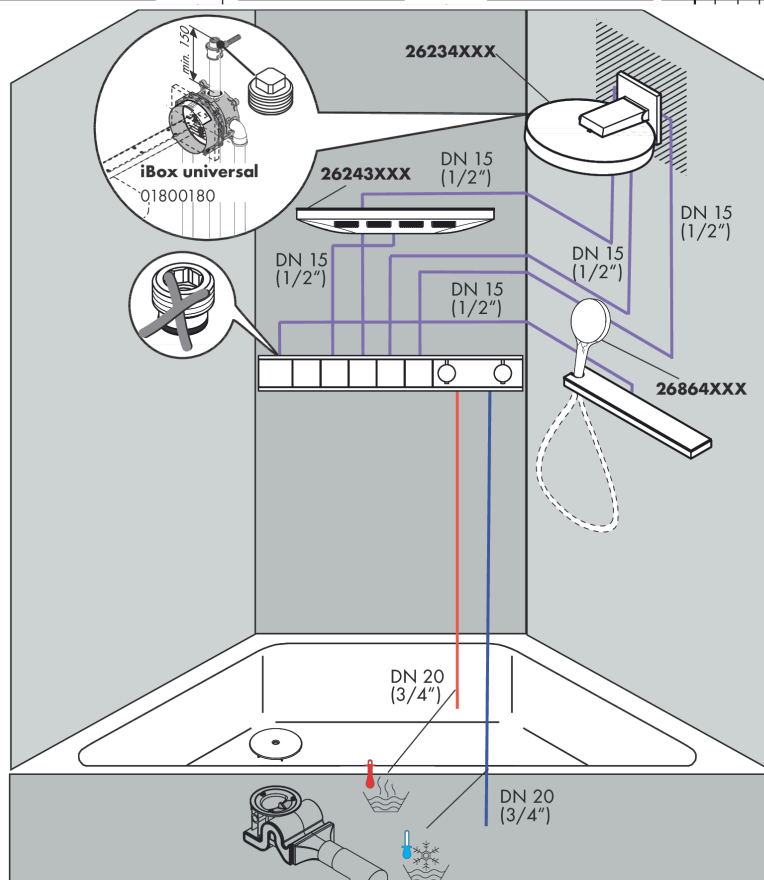

RainSelect

Термостат, СМ, для 5 потребителей

: хром Артикулный номер: 15384000

Пример монтажа

RainSelect
1531318X / 15384XXX