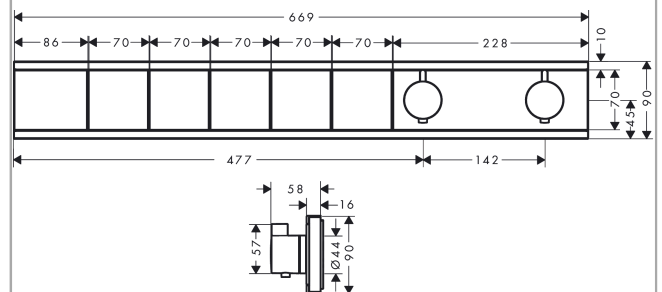

RainSelect**Термостат, СМ, для 5 потребителей****: хром Артикульный номер: 15384000****Описание****Характеристики**

- 5 потребителей
- картридж термостата, клапан Select
- в зависимости от расхода и ситуации при установке, снижение расхода примерно на 50%, встроенная функция отключения
- кнопка включения/выключения Select для 5 потребителей
- возможно одновременное включение нескольких потребителей
- максимальный расход воды при 3 барах: 38 л/мин
- расход воды при одновременном использовании всех потребителей: 38 л/мин
- мин. рабочее давление: 1 бар
- макс. рабочее давление: 10 бар
- предохранительный ограничитель при 40°C
- регулируемое ограничение температуры
- клапан обратного тока воды
- вид соединения: скрытая часть
- Термостат поставляется с кнопками ручной душ, PowderRain, Waterfall, Rain (широкая струя), плечевой душ

Технология**Продукт****Чертеж**

RainSelect

Термостат, СМ, для 5 потребителей

: хром Артикулный номер: 15384000

Пример монтажа

RainSelect
1531318X / 15384XXX

RainSelect

Термостат, СМ, для 5 потребителей