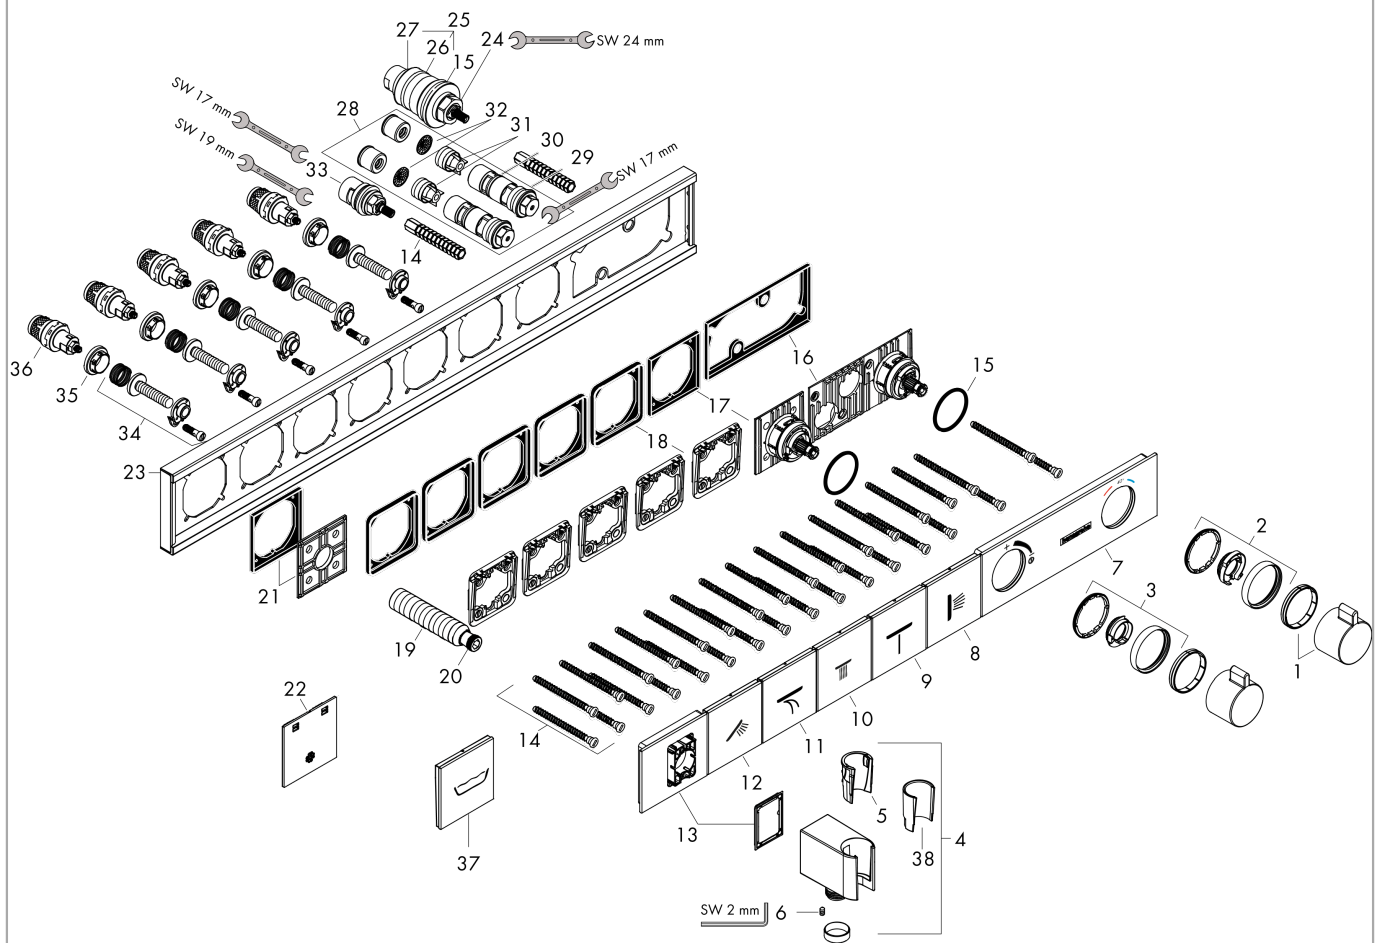

RainSelect

Термостат, скрытого монтажа, для 5 потребителей

: хром Артикулный номер: 15358000

Покомпонентное изображение

Год выпуска: >10/17

RainSelect

Термостат, скрытого монтажа, для 5 потребителей

: хром   Артикульный номер: 15358000

Перечень запасных частей

Год выпуска: >10/17

Позиция	Описание	Артикульный номер	PC	PU
1	handle for thermostat	92215000	-	1
2	safety set	93112000	-	1
3	safety set	93113000	-	1
4	shower holder, assy	93114000	-	1
5	guide (conical)	94163000	-	1
6	hollow set screw M4x8	97669000	-	1
7	cover	93105000	-	1
8	symbol body shower	93304000	-	1
9	symbol Mono	93306000	-	1
10	symbol head shower Rain large	93107000	-	1
11	symbol Flood jet	93305000	-	1
12	symbol handshower	93106000	-	1
13	cover	93108000	-	1
14	mounting kit	93102000	-	1
15	O-ring 38x2,5	98198000	-	1
16	adapter for handle	93109000	-	1
17	adapter for handle	93315000	-	1
18	support element	93111000	-	1
19	connecting thread G½	93830000	-	1
20	O-ring 11x2	98127000	-	1
21	support element	93314000	-	1
22	fit-up aid	93417000	-	1
23	escutcheon	93318000	-	1
24	thermostat cartridge	96633000	-	1
25	sealing set	96636000	-	1
26	O-ring 34x2	98383000	-	1
27	O-ring 26x2	98147000	-	1
28	service unit	93406000	-	1
29	O-ring 20x2	98165000	-	1
30	O-ring 20x1,5	98197000	-	1
31	non return valve	96655000	-	1
32	filter	97367000	-	1
33	shut off unit	98536000	-	1
34	Select-adapter	93103000	-	1
35	nut	98368000	-	1
36	shut off unit	95758000	-	1
37	symbol tub	93303000	-	1
38	guide	95531000	-	1
a	concealed item	15313180	-	1
b	extension 25 mm	93435000	-	1
c	null	93440000	-	1