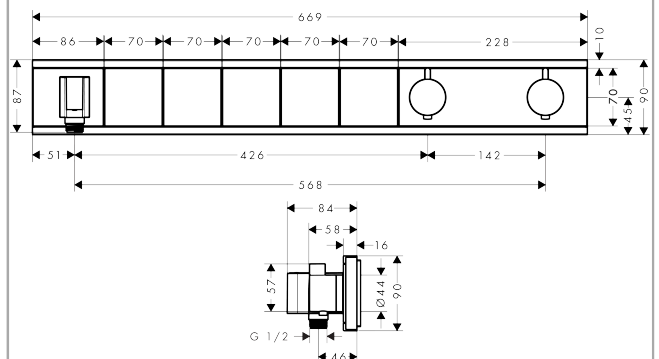

RainSelect

Термостат, скрытого монтажа, для 5 потребителей

: хром   Артикульный номер: 15358000

Описание

Характеристики

- состоит из: термостат, держатель для душа
- 5 потребителей
- картридж термостата, клапан Select
- в зависимости от расхода и ситуации при установке, снижение расхода примерно на 50%, встроенная функция отключения
- кнопка включения/выключения Select для 5 потребителей
- возможно одновременное включение нескольких потребителей
- максимальный расход воды при 3 барах: 38 л/мин
- расход воды на каждого пользователя: 26 л/мин
- расход воды при одновременном использовании всех потребителей: 38 л/мин
- мин. рабочее давление: 1 бар
- макс. рабочее давление: 10 бар
- предохранительный ограничитель при 40°C
- регулируемое ограничение температуры
- клапан обратного тока воды
- гайка шланга: для душевых шлангов с конической или цилиндрической гайкой с обеих сторон
- вид соединения: скрытая часть
- Термостат поставляется с кнопками ручной душ, Waterfall, Rain large, Mono, душ для тела

Технология

Награды за дизайн

Продукт

Чертеж