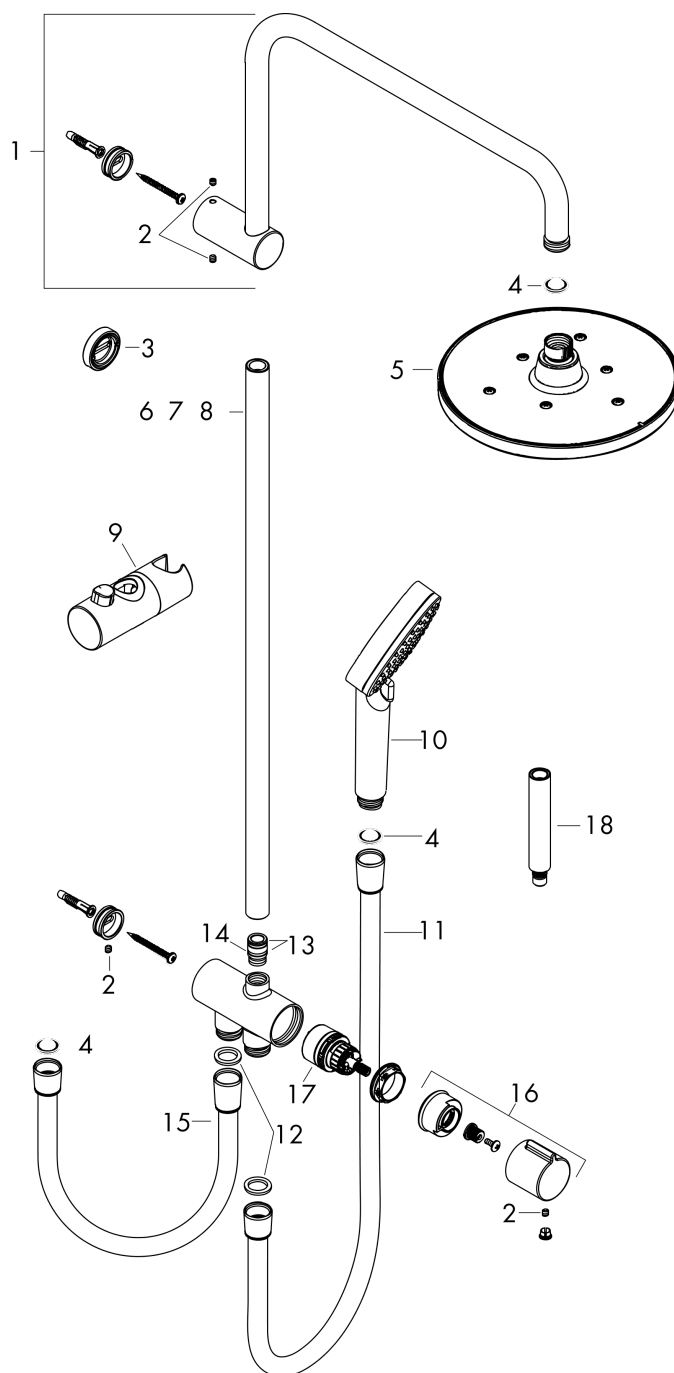

Vernis Blend

Showerpipe 200 1jet Reno

: хром Артикулный номер: 26272000

Описание

Характеристики

- состоит из: верхний душ, ручной душ, шланг для душа, ползунок
- верхний душ Vernis Blend 200 1jet
- размер диска верхнего душа: 205 мм
- типы струй верхнего душа: Rain
- шарнирное соединение: регулируемый угол верхнего душа
- максимальный расход воды при 3 барах: 15,2 л/мин
- расход воды для струи Rain (при 3 бар): 12,4 л/мин
- тип струи ручной душ: Rain, IntenseRain
- расход воды ручным душем при 3 барах: 15,2 л/мин
- мин. рабочее давление: 1 бар
- макс. рабочее давление: 10 бар
- вид монтажа: внешний монтаж
- диаметр штанги: 19 мм
- держатель для ручного душа регулируемый по высоте с внешней кнопкой выбора
- длина держателя для душа: 400 мм
- подсоединение к водопроводу: Душевой шланг Metaflex 80 см и 160 см
- соединительная резьба G 1/2
- подходит для проточных водонагревателей мощностью 18 кВт
- класс шума: I

Технология

Продукт

Чертеж

Vernis Blend
Showerpipe 200 1jet Reno
 : хром Артикулный номер: **26272000**

График расхода воды

Vernis Blend
Showerpipe 200 1jet Reno
 : хром Артикулный номер: **26272000**

Покомпонентное изображение

Год выпуска: >04/21

Vernis Blend**Showerpipe 200 1jet Reno**: хром Артикульный номер: **26272000****Перечень запасных частей**

Год выпуска: >04/21

Позиция	Описание	Артикульный номер	PC	PU
1	shower arm	93732000	-	1
2	hollow set screw M5x5	98446000	-	1
3	tile-matching-disk 7 mm	93813000	-	1
4	filter packing	94246000	-	1
5	head shower	26271000	-	1
6	pipe 845 mm	93906000	-	1
7	pipe 546 mm	93769000	-	1
8	pipe 945 mm	93770000	-	1
9	support, assy	93729000	-	1
10	handshower	26270000	-	1
11	shower hose Metaflex'C 1,60 m	28266000	-	1
12	seal	98058000	-	1
13	O-ring 12x2	98214000	-	1
14	O-ring 11x2	98127000	-	1
15	shower hose	28278000	-	1
16	handle	93733000	-	1
17	selector assy	95404000	-	1
18	extension 100 mm	94164000	-	1