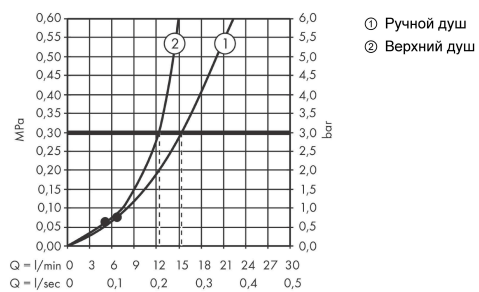

Технология

Продукт

Чертеж

Vernis Blend
Showerpipe 200 1jet Reno
 : хром Артикулный номер: **26272000**

График расхода воды

Vernis Blend
Showerpipe 200 1jet Reno
 : хром Артикулный номер: **26272000**

Покомпонентное изображение