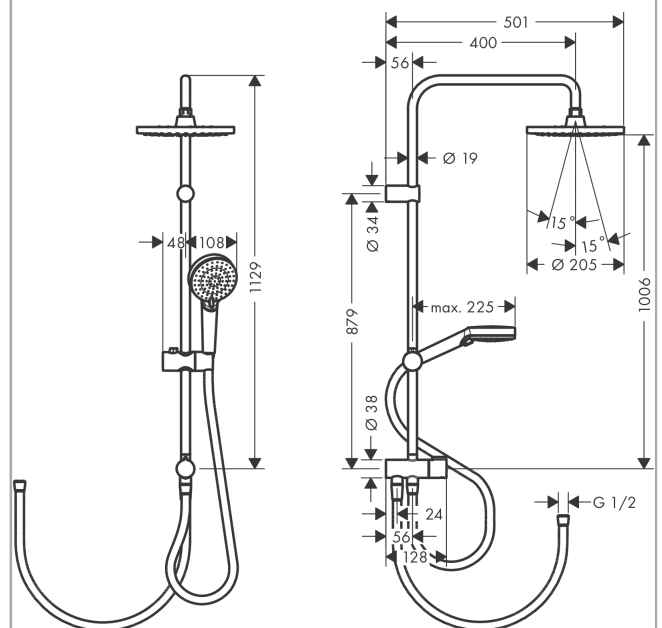

Vernis Blend

Showerpipe 200 1jet Reno

: хром Артикулный номер: 26272000

Описание

Характеристики

- состоит из: верхний душ, ручной душ, шланг для душа, ползунок
- верхний душ Vernis Blend 200 1jet
- размер диска верхнего душа: 205 мм
- типы струй верхнего душа: Rain
- шарнирное соединение: регулируемый угол верхнего душа
- максимальный расход воды при 3 барах: 15,2 л/мин
- расход воды для струи Rain (при 3 бар): 12,4 л/мин
- тип струи ручной душ: Rain, IntenseRain
- расход воды ручным душем при 3 барах: 15,2 л/мин
- мин. рабочее давление: 1 бар
- макс. рабочее давление: 10 бар
- вид монтажа: внешний монтаж
- диаметр штанги: 19 мм
- держатель для ручного душа регулируемый по высоте с внешней кнопкой выбора
- длина держателя для душа: 400 мм
- подсоединение к водопроводу: Душевой шланг Metaflex 80 см и 160 см
- соединительная резьба G 1/2
- подходит для проточных водонагревателей мощностью 18 кВт
- класс шума: I

Технология

Продукт

Чертеж

Vernis Blend
Showerpipe 200 1jet Reno
 : хром Артикулный номер: **26272000**

График расхода воды

Vernis Blend
Showerpipe 200 1jet Reno
 : хром Артикулный номер: **26272000**

Покомпонентное изображение

Год выпуска: >04/21

Vernis Blend**Showerpipe 200 1jet Reno**: хром Артикульный номер: **26272000****Перечень запасных частей**

Год выпуска: >04/21

Позиция	Описание	Артикульный номер	PC	PU
1	shower arm	93732000	-	1
2	hollow set screw M5x5	98446000	-	1
3	tile-matching-disk 7 mm	93813000	-	1
4	filter packing	94246000	-	1
5	head shower	26271000	-	1
6	pipe 845 mm	93906000	-	1
7	pipe 546 mm	93769000	-	1
8	pipe 945 mm	93770000	-	1
9	support, assy	93729000	-	1
10	handshower	26270000	-	1
11	shower hose Metaflex'C 1,60 m	28266000	-	1
12	seal	98058000	-	1
13	O-ring 12x2	98214000	-	1
14	O-ring 11x2	98127000	-	1
15	shower hose	28278000	-	1
16	handle	93733000	-	1
17	selector assy	95404000	-	1
18	extension 100 mm	94164000	-	1