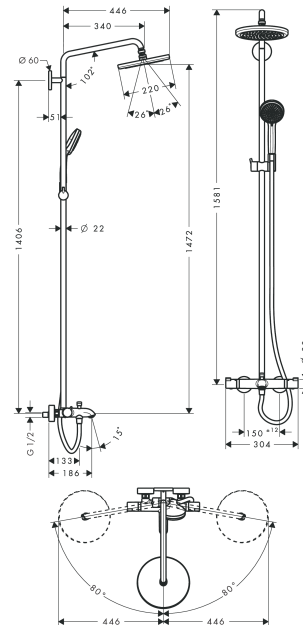

Croma**Showerpipe 220 1jet с термостатом для ванны**: хром Артикулный номер: **27223000****Описание****Характеристики**

- состоит из: верхний душ, ручной душ, термостат для ванны, штанга для душа, держатель для душа, душевая штанга
- верхний душ Croma 220
- размер диска верхнего душа: 220 мм
- типы струй верхнего душа: RainAir
- шарнирное соединение: регулируемый угол верхнего душа
- поверхность душевого диска: хром
- расход воды для струи RainAir (при 3 бар): 17 л/мин
- расход воды для излива на ванну: 20 л/мин
- тип струи ручной душ: Rain, массажная, струя Shampoo, обычная
- мин. рабочее давление: 1 бар
- макс. рабочее давление: 10 бар
- диаметр штанги: 22 мм
- держатель для ручного душа регулируемый по высоте
- поворотный держатель для душа
- термостат Ecostat Comfort
- предохранительный ограничитель при 40°C
- регулируемый ограничитель температуры горячей воды
- пользовательское управление посредством вращения рукоятки
- подходит для проточных водонагревателей
- вид монтажа: внешний монтаж
- соединительная резьба G ½
- межосевое подключение 150 мм ± 12 мм
- клапан обратного тока
- 3 потребителя

Технология

Croma
Showerpipe 220 1jet с термостатом для ванны
 : хром Артикулный номер: **27223000**

Продукт

Чертеж

График расхода воды

Срома
Showerpipe 220 1jet с термостатом для ванны
 : хром Артикулный номер: 27223000