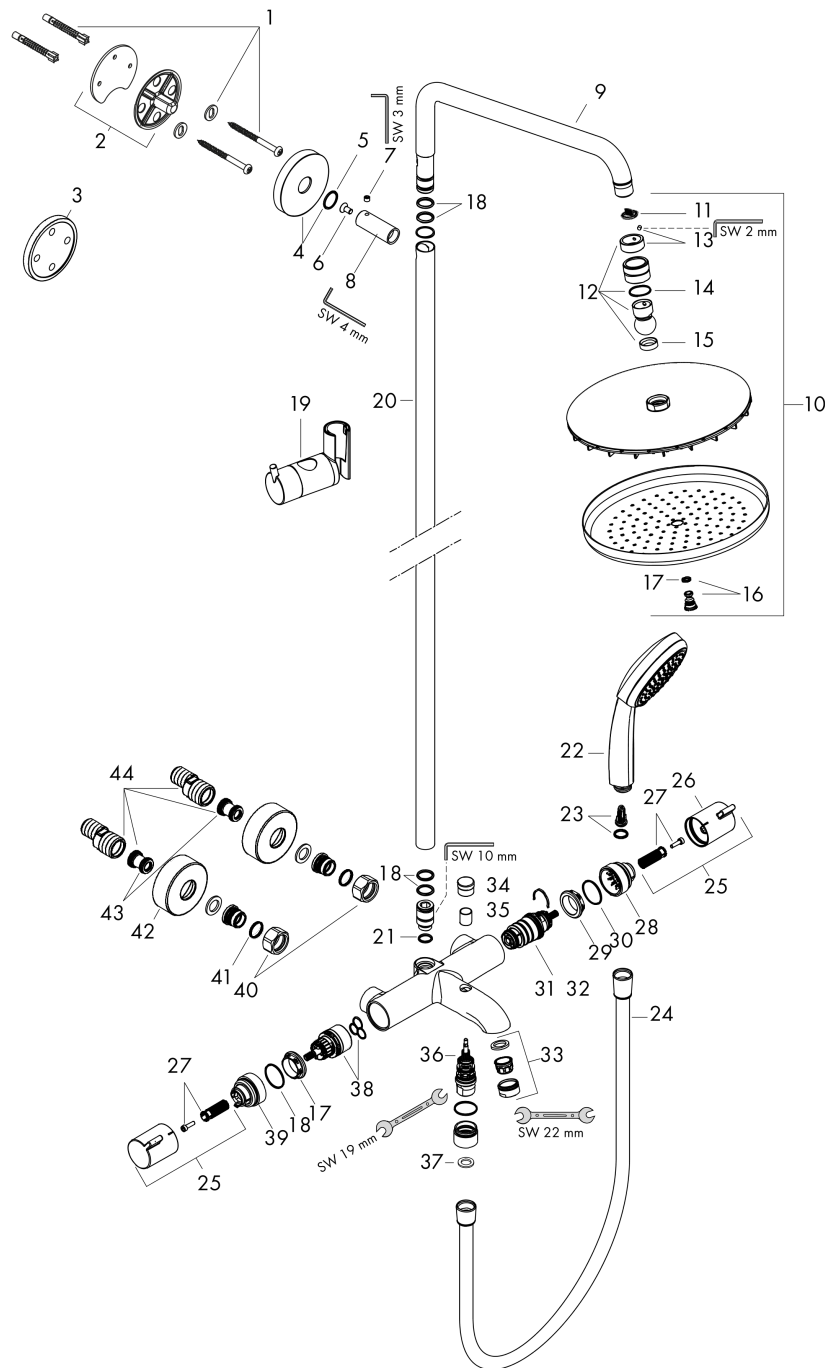

Пример монтажа

Croma
Showerpipe 220 1jet с термостатом для ванны
 : хром Артикулный номер: **27223000**

Покомпонентное изображение

Год выпуска: >12/20

Croma
Showerpipe 220 1jet с термостатом для ванны
 : хром Артикульный номер: **27223000**

Перечень запасных частей

Год выпуска: >12/20

Позиция	Описание	Артикульный номер	PC	PU
1	mounting set	96179000	-	1
2	wall flange	95688000	-	1
3	tile-matching-disk 7 mm	95239000	-	1
4	escutcheon Ø 60 mm	95692000	-	1
5	O-ring 20x2,5	92602000	-	1
6	screw	92137000	-	1
7	hollow set screw M6x5	98447000	-	1
8	sleeve	92166000	-	1
9	shower arm	95985000	-	1
10	head shower	26464000	-	1
11	filter packing	96477000	-	1
12	ball joint	98941000	-	1
13	lock washer	98942000	-	1
14	lever collar	97536000	-	1
15	seal	97606000	-	1
16	air jet	95794000	-	1
17	O-ring 7x2	98419000	-	1
18	O-ring 15x2,5	98131000	-	1
19	support, assy	97651000	-	1
20	pipe 1400 mm	95983000	-	1
21	O-ring 12x2,25	98382000	-	1
22	handshower	28535000	-	1
23	filter insert	97708000	-	1
24	shower hose Isiflex'B 2,00 m	28274000	-	1
25	handle	95836000	-	1
26	pushbutton	92848000	-	1
27	handle fixing set	95843000	-	1
28	safety set	95839000	-	1
29	nut	98913000	-	1
30	O-ring 26x1,5	98390000	-	1
31	thermostat cartridge	98282000	-	1
32	cartridge for exchanged connections	92373000	-	1
33	aerator M24x1 (30 l/min)	96512000	-	1
34	diverter knob	96466000	-	1
35	sleeve	97738000	-	1
36	selector assy	94077000	-	1
37	seal	98058000	-	1
38	shut off unit with selector	98283000	-	1
39	safety set	95984000	-	1
40	set of nuts	96157000	-	1
41	O-ring 17x1,5	98137000	-	1

Croma
Showerpipe 220 1jet с термостатом для ванны
 : хром Артикулный номер: **27223000**

Перечень запасных частей

Год выпуска: >12/20

Позиция	Описание	Артикулный номер	PC	PU
42	escutcheon Ø 68 mm	96467000	-	1
43	noise reduction	96429000	-	1
44	set of S-unions (±12 mm)	94140000	-	1
a	set of S-unions (±32 mm)	98592000	-	1
b	brake disc	92469000	-	1
c	non return valve	95699000	-	1