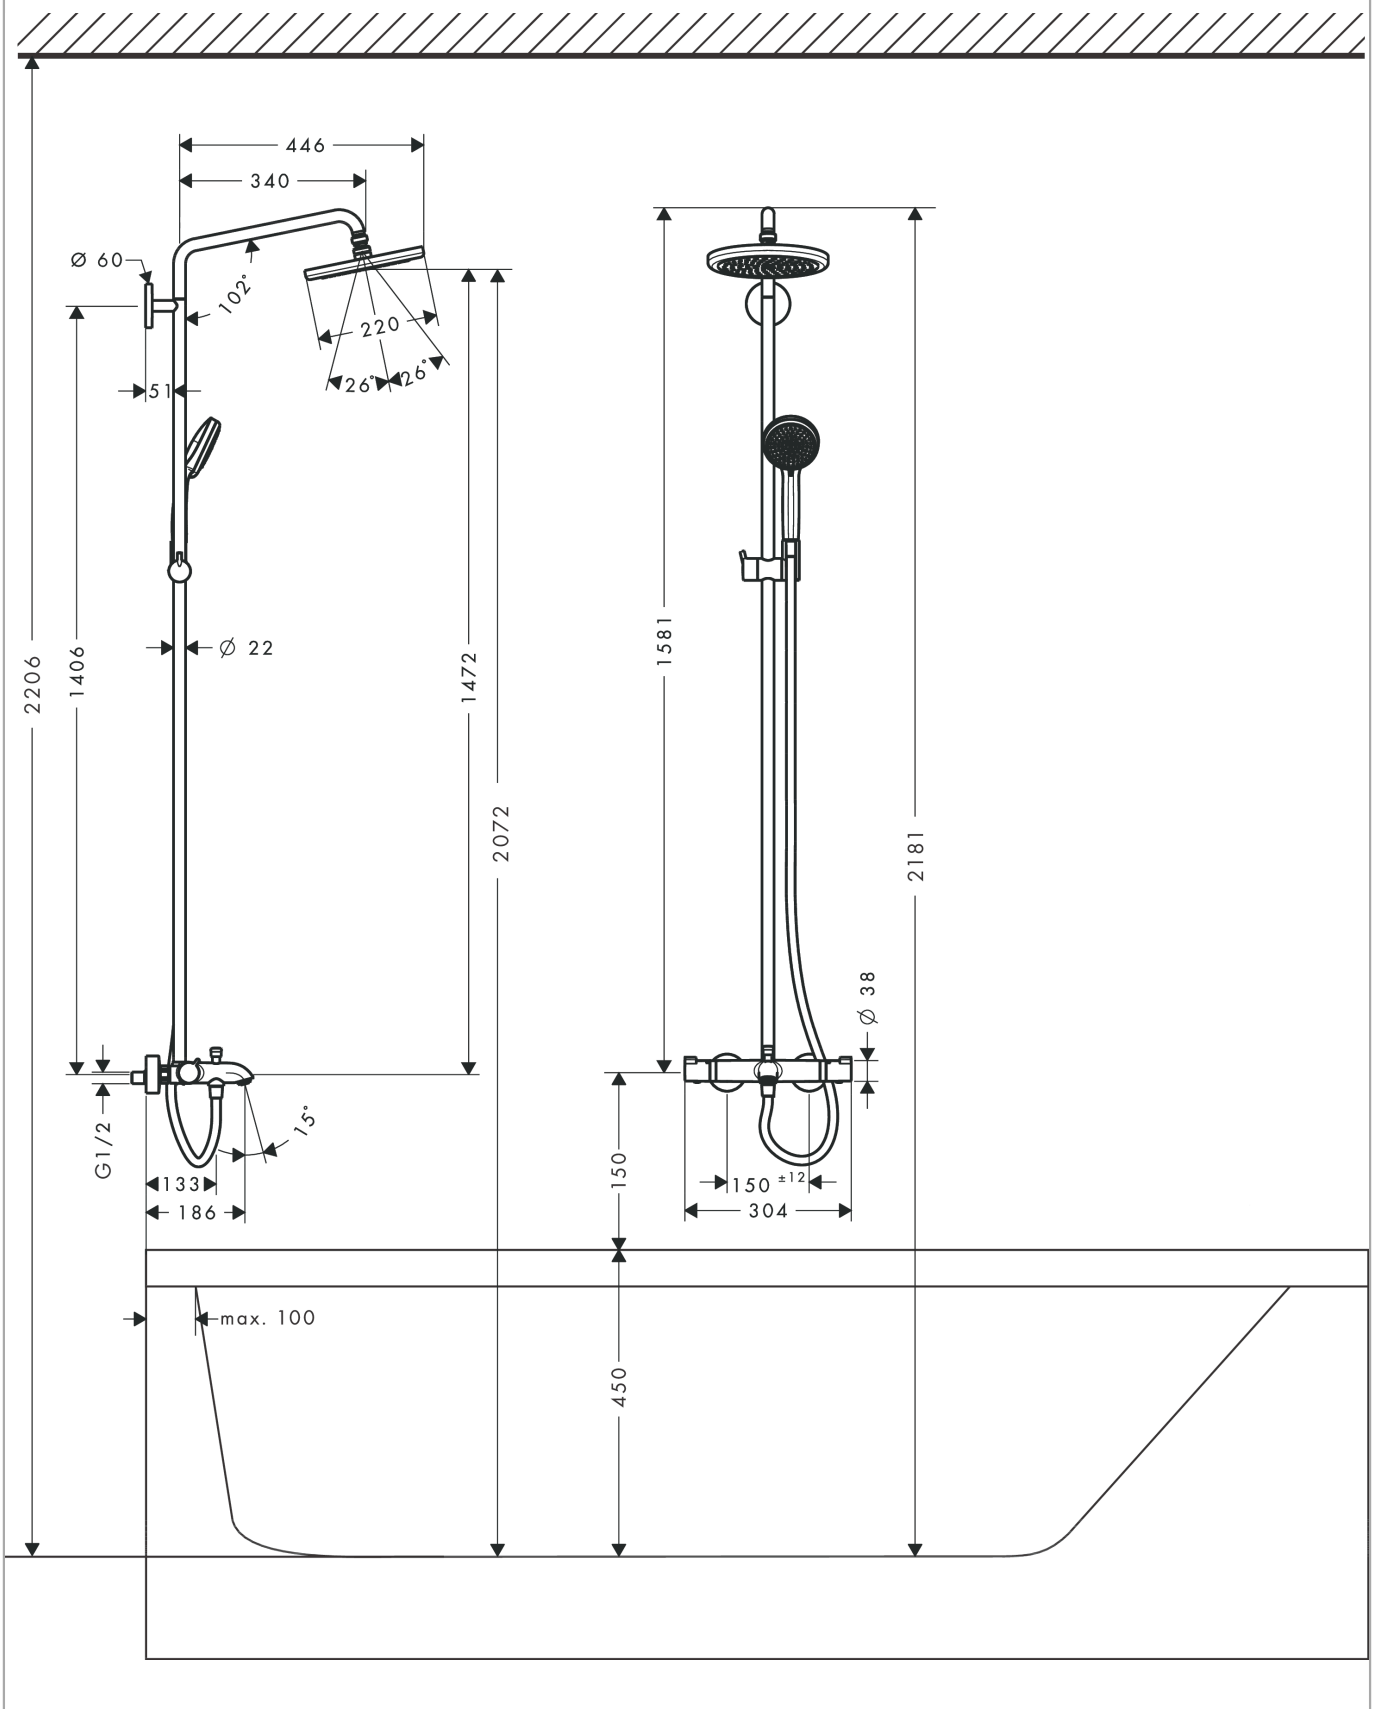

Срома
Showerpipe 220 1jet с термостатом для ванны
: хром Артикулный номер: 27223000

Пример монтажа