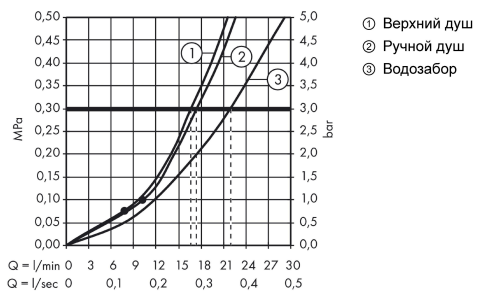

Технология

Croma
Showerpipe 220 1jet с термостатом для ванны
 : хром Артикулный номер: **27223000**

Продукт

Чертеж

График расхода воды

Срома
Showerpipe 220 1jet с термостатом для ванны
 : хром Артикулный номер: 27223000