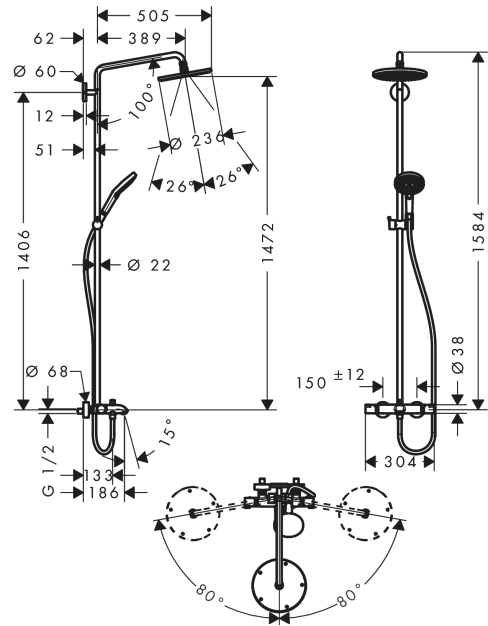

#####

 Select	 Quick Clean	 AirPower	 XXL Performance
------------	-----------------	--------------	---------------------

Raindance S

Showerpipe 240 1jet # ##### ## #

: ##### #####. 27117000

#####

#####

#####

#####

#####: >12/20

#####	#####	#####	PC	PU
1	shower arm	95916000	-	1
2	O-ring 16x1,5	98483000	-	1
3	O-ring 15x2,5	98131000	-	1
4	head shower Ø 240 mm	92210000	-	1
5	filter packing	94246000	-	1
6	ball joint	98941000	-	1
7	lock washer	98942000	-	1
8	seal	97606000	-	1
9	lever collar	97536000	-	1
10	air jet	95794000	-	1
11	O-ring 7x2	98419000	-	1
12	mounting set	96179000	-	1
13	tile-matching-disk 7 mm	95239000	-	1
14	wall flange	95688000	-	1
15	escutcheon Ø 60 mm	95692000	-	1
16	O-ring 20x2,5	92602000	-	1
17	screw	92137000	-	1
18	hollow set screw M6x5	98447000	-	1
19	sleeve	92166000	-	1
20	pipe 1400 mm	95983000	-	1
21	O-ring 12x2,25	98382000	-	1
22	support, assy	97651000	-	1
23	handshower	26530000	-	1
24	filter insert	97708000	-	1
25	shower hose Isiflex'B 2,00 m	28274000	-	1
26	seal	98058000	-	1
27	handle	95836000	-	1
28	pushbutton	92848000	-	1
29	handle fixing set	95843000	-	1
30	safety set	95839000	-	1
31	nut	98913000	-	1
32	O-ring 26x1,5	98390000	-	1
33	thermostat cartridge	98282000	-	1
34	cartridge for exchanged connections	92373000	-	1
35	aerator M24x1 (30 l/min)	96512000	-	1
36	diverter knob	96466000	-	1
37	sleeve	97738000	-	1
38	selector assy	94077000	-	1
39	safety set	95984000	-	1
40	shut off unit with selector	98283000	-	1
41	set of nuts	96157000	-	1