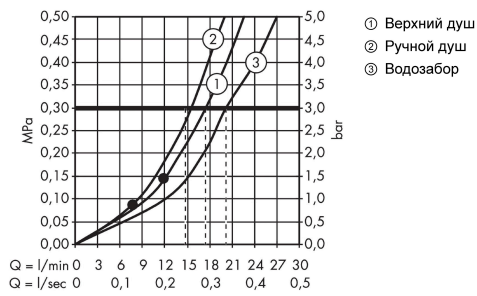

Raindance S

Showerpipe 240 1jet # ##### ## #####

: #### ##### #: 27117000

#####

#####

- ##### #: ##### ##, ##### ##, ##### ##
#####, ##### ## ##, ##### ## ##, #####
#####
- ##### ## Raindance S 240 Air
- ##### ##### #: 236 ##
- ##### ##### #: RainAir
- ##### #####. ##### ##
- ##### ##### #: ##
- ##### ##### ## 3 #####: 20 #/###
- ##### ##### ## RainAir (## 3 ##): 17 #/###
- ##### ##### ## #: 20 #/###
- ## ##### #: Rain, RainAir, Whirl
- ##### ##### ## 3 #####: 15,5 #/###
- ##. ##### #: 1 ##
- #####. ##### #: 10 ##
- ##### ##### ## #####
- ##### #: 22 ##
- ##### ##### ## #####
- ##### ##### #: 460 ##
- ##### ##### ##
- ##### Ecostat Comfort
- ##### ##### ## 40°C
- ##### #####
- #####
- #####
- ##### #: #####
- ##### G 1/2
- ##### 150 ## ± 12 ##
- #####
- 3 #####

#####

 Select	 Quick Clean	 AirPower	 XXL Performance
------------	-----------------	--------------	---------------------

Raindance S

Showerpipe 240 1jet # ##### ## #

: ##### #####. 27117000

#####

#####

#####