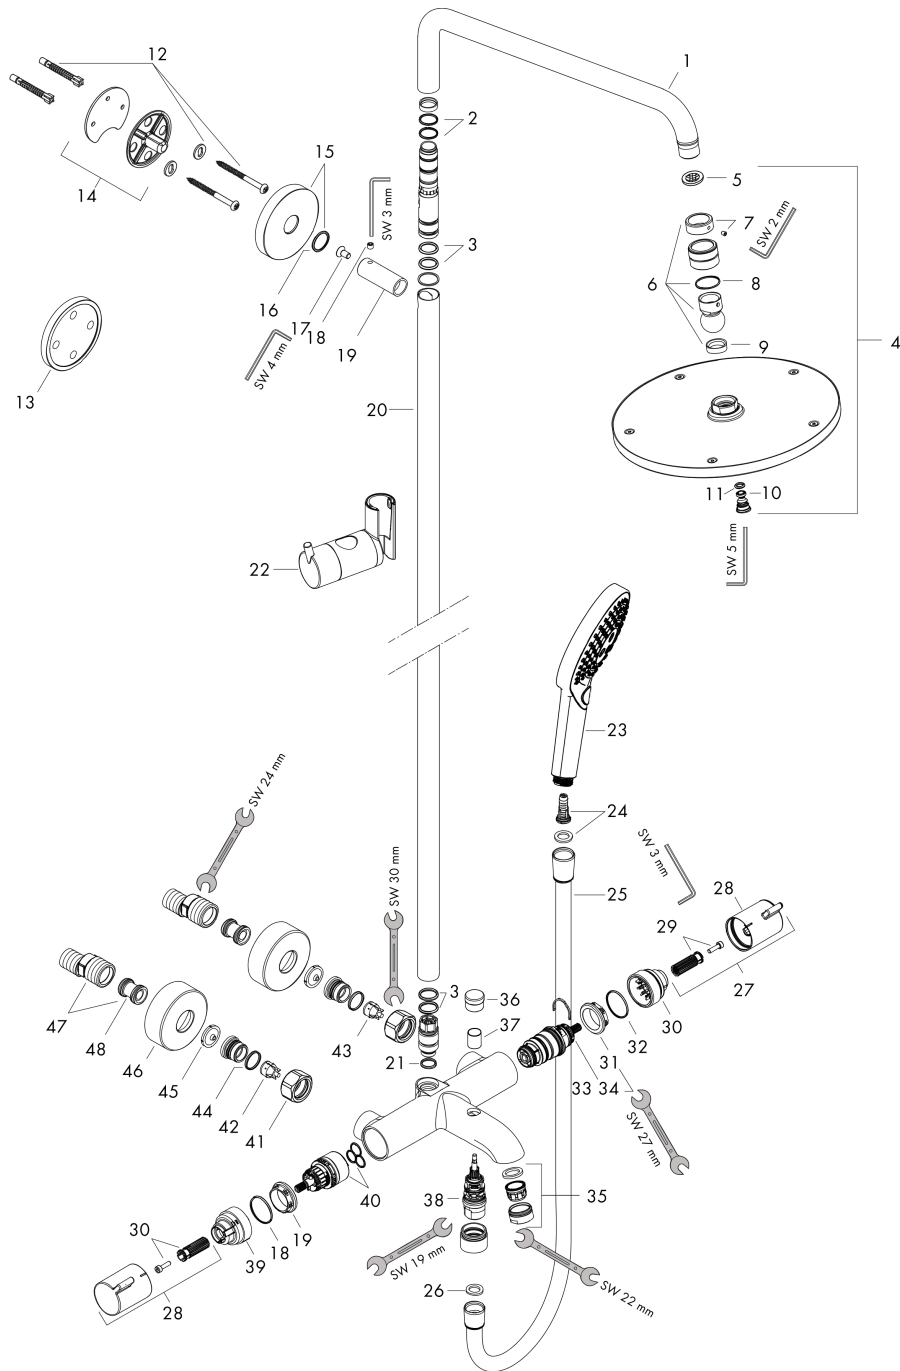

Raindance S

Showerpipe 240 1jet # #####

: ##### 27117000

#####

#####: >12/20

Raindance S

Showerpipe 240 1jet # #####

: ##### : 27117000

#####

#####: >12/20

#####	#####	#####	PC	PU
1	shower arm	95916000	-	1
2	O-ring 16x1,5	98483000	-	1
3	O-ring 15x2,5	98131000	-	1
4	head shower Ø 240 mm	92210000	-	1
5	filter packing	94246000	-	1
6	ball joint	98941000	-	1
7	lock washer	98942000	-	1
8	seal	97606000	-	1
9	lever collar	97536000	-	1
10	air jet	95794000	-	1
11	O-ring 7x2	98419000	-	1
12	mounting set	96179000	-	1
13	tile-matching-disk 7 mm	95239000	-	1
14	wall flange	95688000	-	1
15	escutcheon Ø 60 mm	95692000	-	1
16	O-ring 20x2,5	92602000	-	1
17	screw	92137000	-	1
18	hollow set screw M6x5	98447000	-	1
19	sleeve	92166000	-	1
20	pipe 1400 mm	95983000	-	1
21	O-ring 12x2,25	98382000	-	1
22	support, assy	97651000	-	1
23	handshower	26530000	-	1
24	filter insert	97708000	-	1
25	shower hose Isiflex'B 2,00 m	28274000	-	1
26	seal	98058000	-	1
27	handle	95836000	-	1
28	pushbutton	92848000	-	1
29	handle fixing set	95843000	-	1
30	safety set	95839000	-	1
31	nut	98913000	-	1
32	O-ring 26x1,5	98390000	-	1
33	thermostat cartridge	98282000	-	1
34	cartridge for exchanged connections	92373000	-	1
35	aerator M24x1 (30 l/min)	96512000	-	1
36	diverter knob	96466000	-	1
37	sleeve	97738000	-	1
38	selector assy	94077000	-	1
39	safety set	95984000	-	1
40	shut off unit with selector	98283000	-	1
41	set of nuts	96157000	-	1