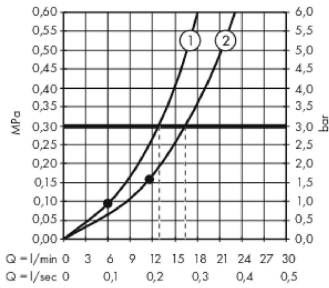

Raindance E

Showerpipe 300 1jet # ShowerTablet 350

: ##### #. 27361000

#####

#####

- ##### #: ##### ##, ##### ##, ##### ##
####, ##### ## ##, ##### ## ##, #####
#####
- ##### ## Raindance E 300 Air 1jet
- ##### ##### #: 300 x 300 ##
- ##### ##### #: RainAir
- ##### #####. ##### ##
- ##### ##### # #####
90°, ##### # ##, #####
##
- ##### #: #####
- ##### ## 3 #####: 16 #/##
- ## ##### #: RainAir, Rain, Whirl
- ##. ##### #: 1,5##
- #####. ##### #: 10 ##
- ##### #: 61 mm
- ##### #: 405 ##
- CoolContact #####
#####, ##### ##
- ##### ShowerTablet 350
- ##### ## 40°C
- #####
###
- #####
- #####
- #####
- ##### #: #####
- ##### G ½
- ##### 150 ## ± 12 ##
- #####
- ##### #: 1000 ##
- 2 #####

#####

#####

Raindance E

Showerpipe 300 1jet # ShowerTablet 350

: ##### #####. 27361000

#####

#####

#####