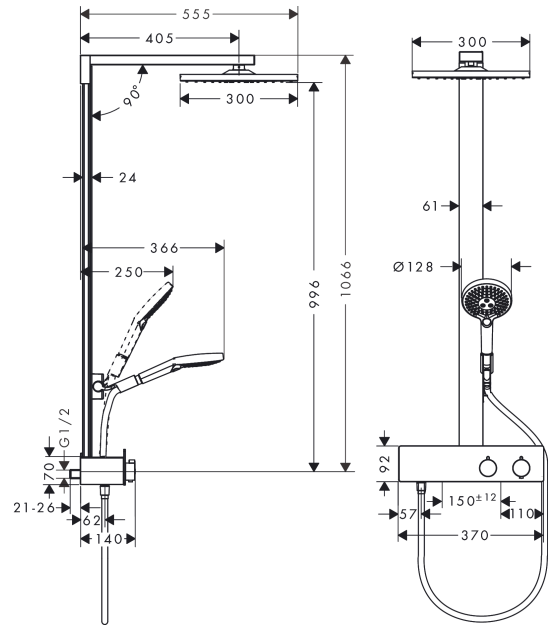

Raindance E

Showerpipe 300 1jet # ShowerTablet 350

: ##### #####. 27361000

#####

#####

#####

- ① Ручной душ
- ② Верхний душ