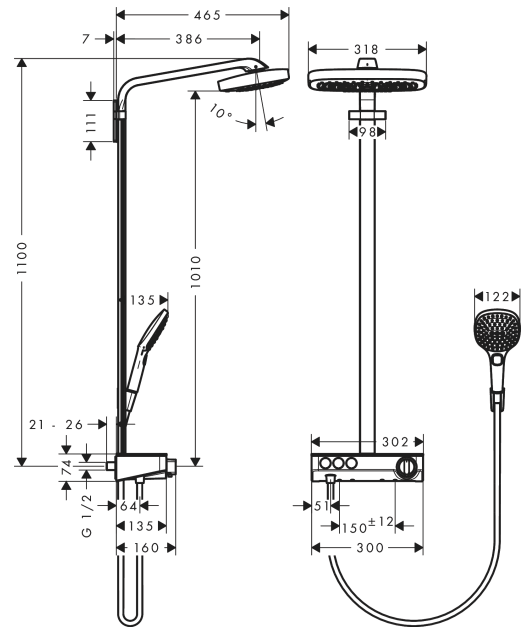

Raindance Select E
Showerpipe 300 3jet c ShowerTablet Select 300
 : хром Артикульный номер: 27127000

Описание

Характеристики

- состоит из: верхний душ, ручной душ, термостат для душа, штанга для душа, держатель для душа, душевая штанга
- верхний душ Raindance Select E 300 3jet
- размер диска верхнего душа: 300 x 190 мм
- типы струй верхнего душа: RainAir, Rain, RainStream
- удобное переключение типов струи с помощью кнопки Select
- поверхность душевого диска: хром
- из безопасного стекла
- поверхность полочки: зеркальное стекло
- максимальный расход воды при 3 барах: 19 л / мин
- расход воды для струи RainAir (при 3 бар): 16 л / мин
- расход воды для струи Rain (при 3 бар): 16 л / мин
- расход воды для струи RainStream (при 3 бар): 19 л/мин
- тип струи ручной душ: RainAir, Rain, Whirl
- мин. рабочее давление: 2 bar
- макс. рабочее давление: 10 бар
- диаметр штанги: 40 мм
- длина держателя верхнего душа: 380 мм
- CoolContact термостат: Предотвращает нагрев корпуса, делая принятие душа еще безопаснее
- термостат ShowerTablet Select 300
- предохранительный ограничитель при 40°C
- регулируемый ограничитель температуры горячей воды
- пользовательское управление посредством кнопки Select
- подходит для проточных водонагревателей
- вид монтажа: внешний монтаж
- соединительная резьба G 1/2
- межосевое подключение 150 мм ± 12 мм
- клапан обратного тока
- для установки на соединительную резьбу G 3/4 необходимо использовать комплект адаптеров 02026000
- 2 потребителя

Технология

Raindance Select E
Showerpipe 300 3jet c ShowerTablet Select 300
 : хром Артикулный номер: 27127000

Продукт

Чертеж

График расхода воды

Raindance Select E
Showerpipe 300 3jet с ShowerTablet Select 300
 : хром Артикулный номер: **27127000**