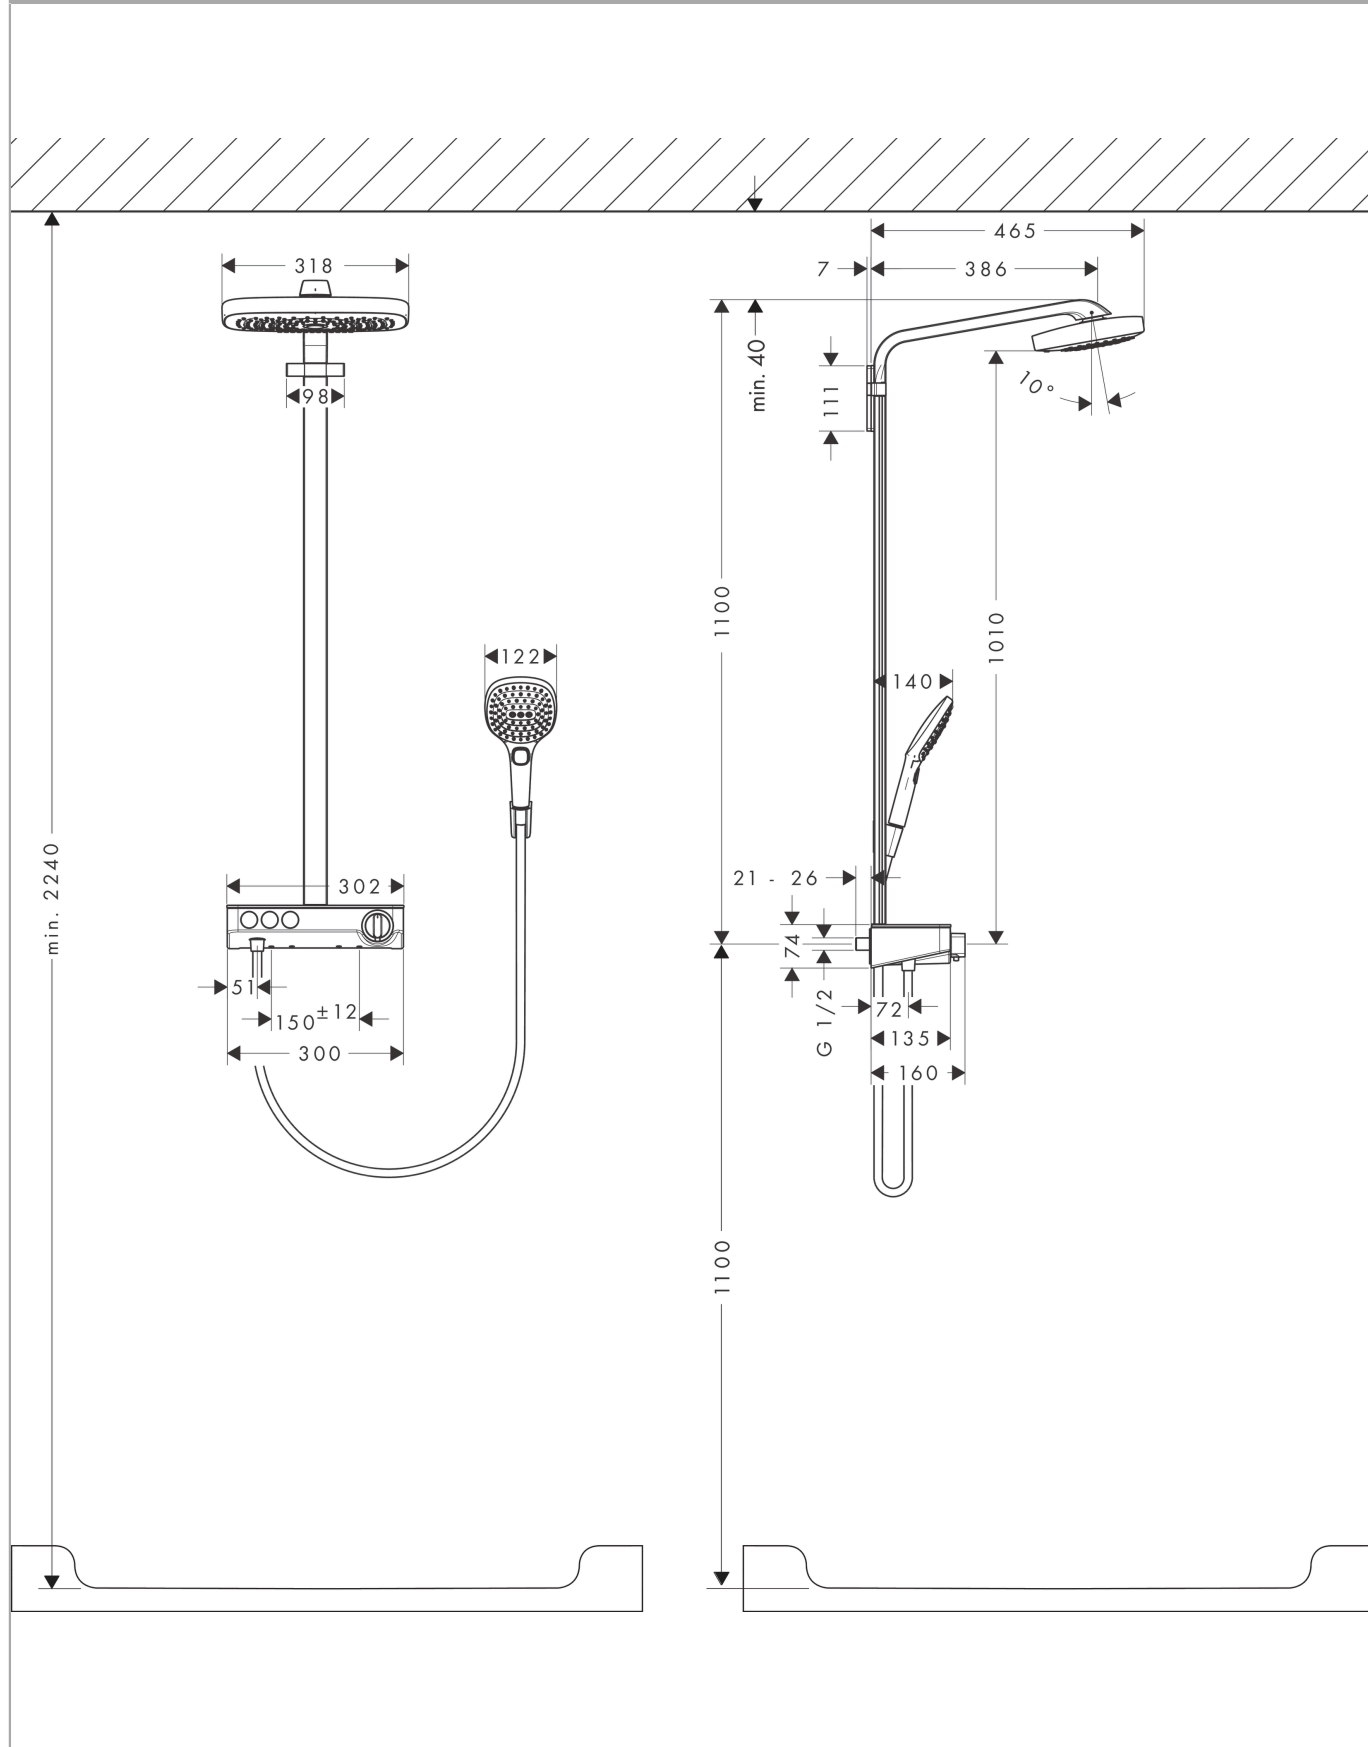

Raindance Select E
Showerpipe 300 3jet с ShowerTablet Select 300
: хром Артикулный номер: **27127000**

Пример монтажа