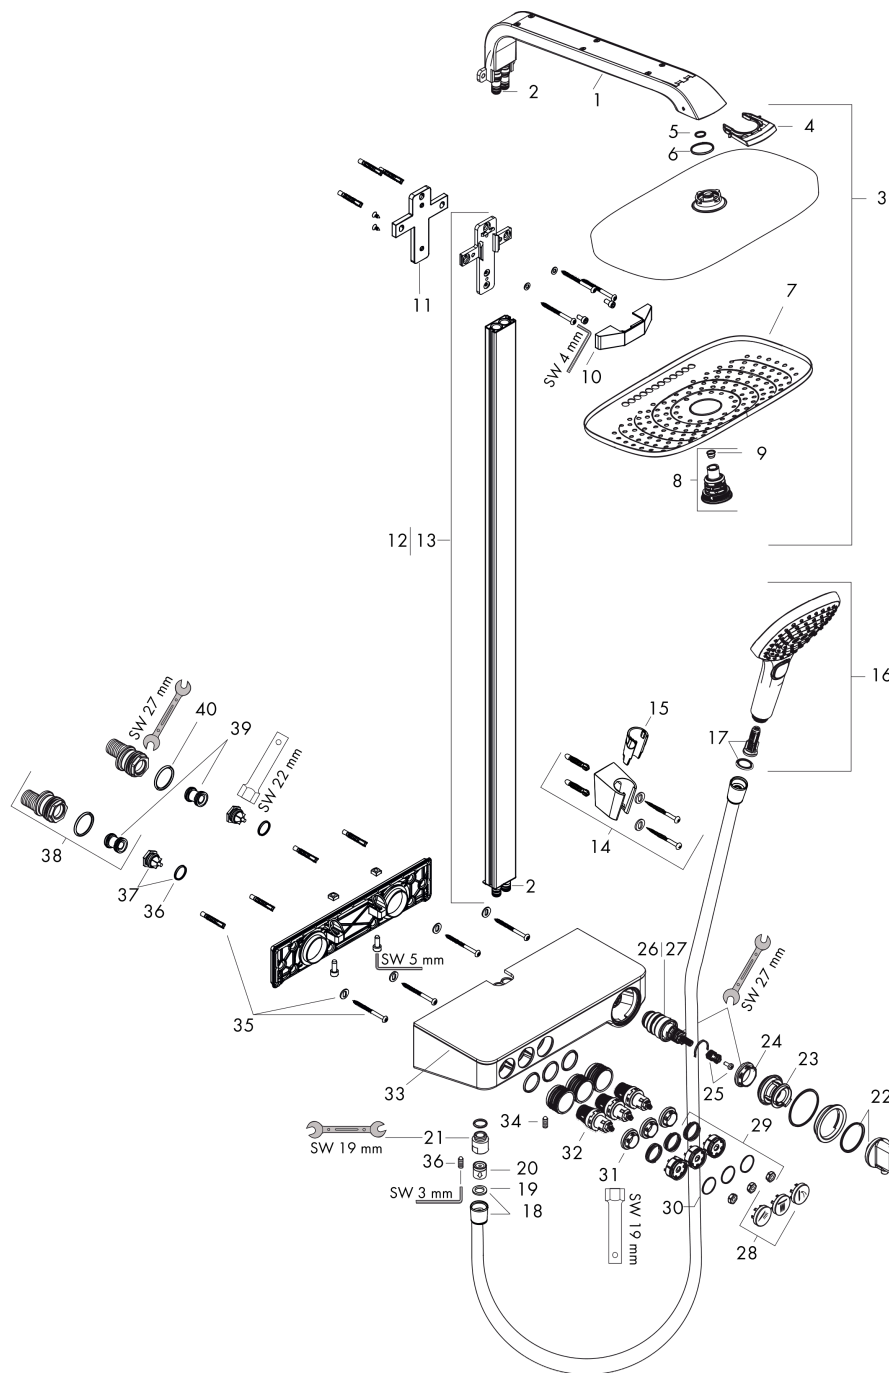

Пример монтажа

Raindance Select E
Showerpipe 300 3jet c ShowerTablet Select 300
 : хром Артикулный номер: 27127000

Покомпонентное изображение

Год выпуска: >06/19

Raindance Select E
Showerpipe 300 3jet с ShowerTablet Select 300
 : хром Артикульный номер: 27127000

Перечень запасных частей

Год выпуска: >06/19

Позиция	Описание	Артикульный номер	PC	PU
1	shower arm	92140000	-	1
2	O-ring 9x1,5	98117000	-	1
3	head shower	92139000	-	1
4	cramp	98481000	-	1
5	O-ring 12x1,5	98430000	-	1
6	O-Ring 28x2	98194000	-	1
7	spray body	92148000	-	1
8	selector assy	98343000	-	1
9	filter	97735000	-	1
10	cover	92142000	-	1
11	tile-matching-disk 7 mm	92143000	-	1
12	pipe with cover (900 mm)	92141000	-	1
13	pipe with cover (1000 mm)	92467000	-	1
14	shower holder	28331000	-	1
15	guide	98918000	-	1
16	handshower	26520000	-	1
17	filter insert	97708000	-	1
18	shower hose Isiflex'B 1,60 m	28276000	-	1
19	seal	98058000	-	1
20	set of non return valves DW 15	94074000	-	1
21	O-ring 14x2	98129000	-	1
22	handle for thermostat	98369000	-	1
23	safety set	98370000	-	1
24	nut	98913000	-	1
25	handle fixing set	92136000	-	1
26	thermostat cartridge	98282000	-	1
27	cartridge for exchanged connections	92373000	-	1
28	set of symbols	98367000	-	1
29	spring with sleeve	92340000	-	1
30	O-ring 20x1	98140000	-	1
31	nut	98368000	-	1
32	shut off unit	95758000	-	1
33	escutcheon	92165000	-	1
34	hollow set screw M6x16 including o-ring 29x3	98372000	-	1
35	mounting set	96179000	-	1
36	O-ring 17x2	98199000	-	1
37	non return valve (pressure-resistant up to 2 MPa)	95773000	-	1
38	set of S-unions	95772000	-	1
39	noise reduction	96429000	-	1
40	O-ring 29x3	98371000	-	1
a	ball s-unions with escutcheon	98293000	-	1

Raindance Select E
Showerpipe 300 3jet c ShowerTablet Select 300
 : хром Артикулный номер: **27127000**

Перечень запасных частей

Год выпуска: >06/19

Позиция	Описание	Артикулный номер	PC	PU
b	shut off unit (special)	92361000	-	1
c	adapter for ball S - union	02026000	-	1
d	O-ring 13x1,5	98475000	-	1