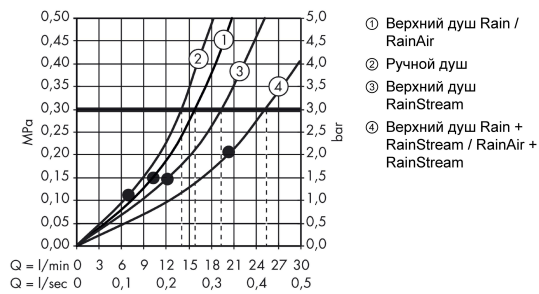

Технология

Raindance Select E
Showerpipe 300 3jet c ShowerTablet Select 300
 : хром Артикулный номер: 27127000

Продукт

Чертеж

График расхода воды

Raindance Select E
Showerpipe 300 3jet с ShowerTablet Select 300
 : хром Артикулный номер: **27127000**