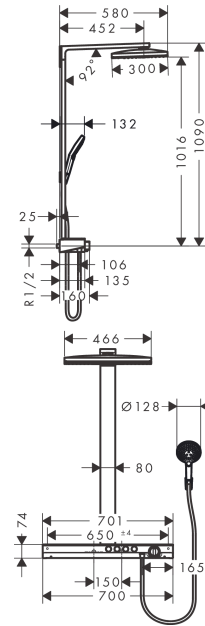

Технология

Rainmaker Select
Showerpipe 460 3jet с термостатом
 : белый / хром Артикулный номер: 27106400

Продукт

Чертеж

График расхода воды

Rainmaker Select
Showerpipe 460 3jet с термостатом
 : белый / хром Артикулный номер: 27106400

Перечень запасных частей

Год выпуска: >06/15

Позиция	Описание	Артикулный номер	PC	PU
1	shower arm	92680000	-	1
2	O-ring 9x1,5	98117000	-	1
3	head shower	92681000	-	1
4	cover	93392000	-	1
5	cartridge, assy	93389000	-	1
6	spray insert	92923000	-	1
7	frame	93391000	-	1
8	spray body	92704000	-	1
9	filter	92683000	-	1
10	O-ring 24x2	98388000	-	1
11	aerator laminar	92684000	-	1
12	O-ring 15x2	98163000	-	1
13	special tool	92686000	-	1
14	tile-matching-disk 7 mm	92679000	-	1
15	pipe with cover (950 mm)	92678000	-	1
16	pipe with cover (850 mm)	93409000	-	1
17	shelf	92677000	-	1
18	Shower Set	26721400	-	1
19	handshower	26530400	-	1
20	filter insert	97708000	-	1
21	shower holder	28331000	-	1
22	mounting set	40915000	-	1
23	shower hose Isiflex'B 1,60 m	28276000	-	1
24	seal	98058000	-	1
25	handle for thermostat	92673000	-	1
26	safety set	92675000	-	1
27	handle fixing set	92136000	-	1
28	thermostat cartridge	96633000	-	1
29	set of symbols	98367000	-	1
30	O-ring 20x1	98140000	-	1
31	shut off unit	95758000	-	1
32	nut	98368000	-	1
33	O-ring 22x1,5	98173000	-	1
34	O-ring 14x2	98129000	-	1
35	non return valve	97980000	-	1
36	hose connection angel	25948000	-	1
37	O-ring 17x2,5	98387000	-	1
38	set of non return valves DW 15	97350000	-	1
39	filter	97973000	-	1
40	connection hose 650 mm G1/2	92676000	-	1
41	O-ring 11x2	98127000	-	1