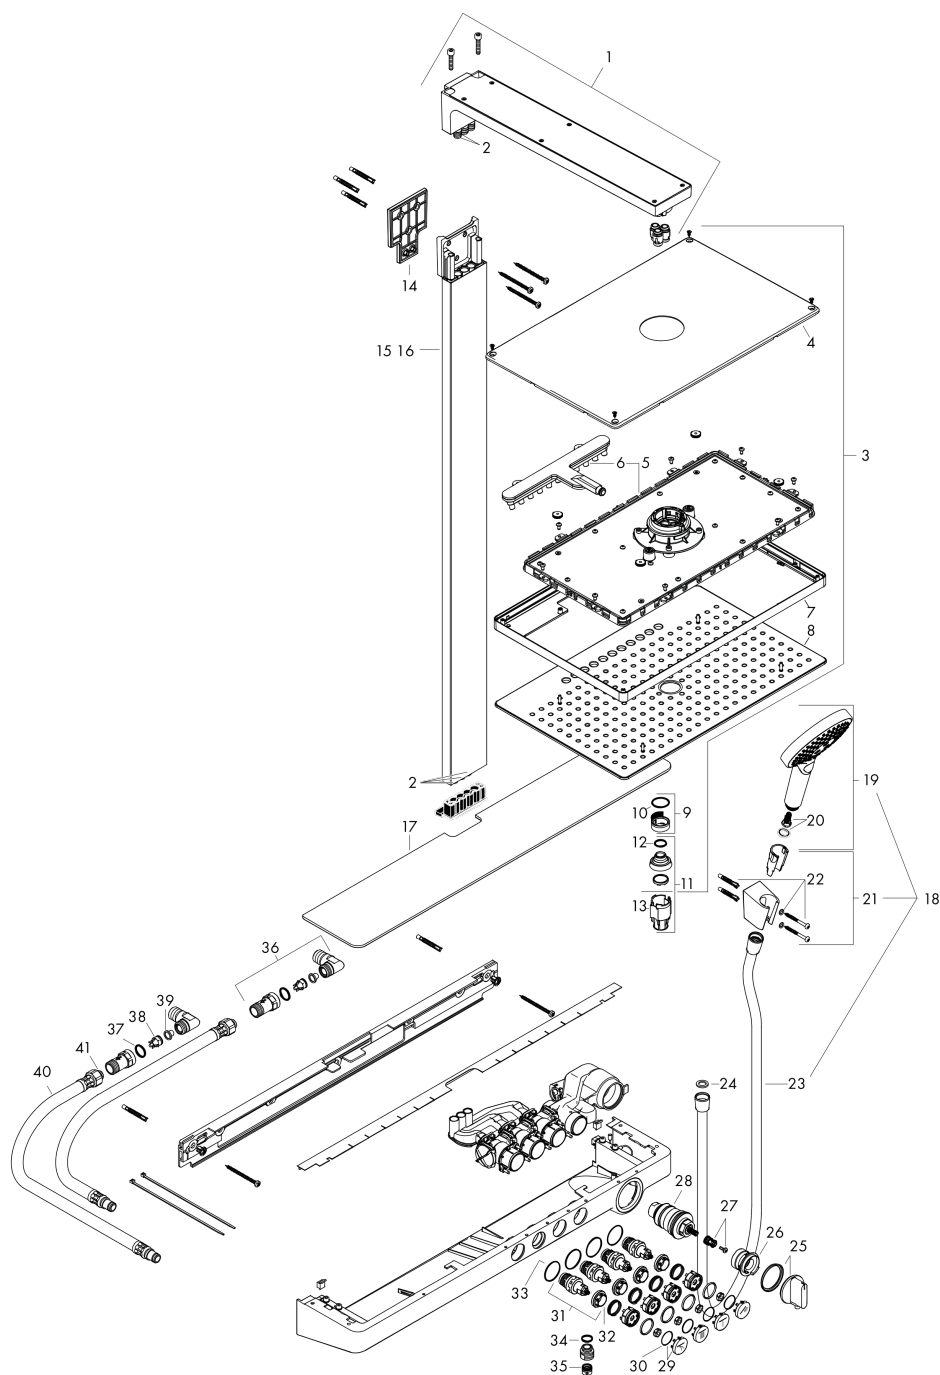

Технология

Rainmaker Select
Showerpipe 460 3jet с термостатом
 : белый / хром Артикулный номер: 27106400

Продукт

Чертеж

График расхода воды

Rainmaker Select
Showerpipe 460 3jet с термостатом
 : белый / хром Артикулный номер: 27106400

Пример монтажа

Rainmaker Select
Showerpipe 460 3jet с термостатом
 : белый / хром Артикулный номер: 27106400

Покомпонентное изображение

Год выпуска: >06/15

Rainmaker Select
Showerpipe 460 3jet с термостатом
 : белый / хром Артикулный номер: 27106400

Перечень запасных частей

Год выпуска: >06/15

Позиция	Описание	Артикулный номер	PC	PU
1	shower arm	92680000	-	1
2	O-ring 9x1,5	98117000	-	1
3	head shower	92681000	-	1
4	cover	93392000	-	1
5	cartridge, assy	93389000	-	1
6	spray insert	92923000	-	1
7	frame	93391000	-	1
8	spray body	92704000	-	1
9	filter	92683000	-	1
10	O-ring 24x2	98388000	-	1
11	aerator laminar	92684000	-	1
12	O-ring 15x2	98163000	-	1
13	special tool	92686000	-	1
14	tile-matching-disk 7 mm	92679000	-	1
15	pipe with cover (950 mm)	92678000	-	1
16	pipe with cover (850 mm)	93409000	-	1
17	shelf	92677000	-	1
18	Shower Set	26721400	-	1
19	handshower	26530400	-	1
20	filter insert	97708000	-	1
21	shower holder	28331000	-	1
22	mounting set	40915000	-	1
23	shower hose Isiflex'B 1,60 m	28276000	-	1
24	seal	98058000	-	1
25	handle for thermostat	92673000	-	1
26	safety set	92675000	-	1
27	handle fixing set	92136000	-	1
28	thermostat cartridge	96633000	-	1
29	set of symbols	98367000	-	1
30	O-ring 20x1	98140000	-	1
31	shut off unit	95758000	-	1
32	nut	98368000	-	1
33	O-ring 22x1,5	98173000	-	1
34	O-ring 14x2	98129000	-	1
35	non return valve	97980000	-	1
36	hose connection angel	25948000	-	1
37	O-ring 17x2,5	98387000	-	1
38	set of non return valves DW 15	97350000	-	1
39	filter	97973000	-	1
40	connection hose 650 mm G1/2	92676000	-	1
41	O-ring 11x2	98127000	-	1