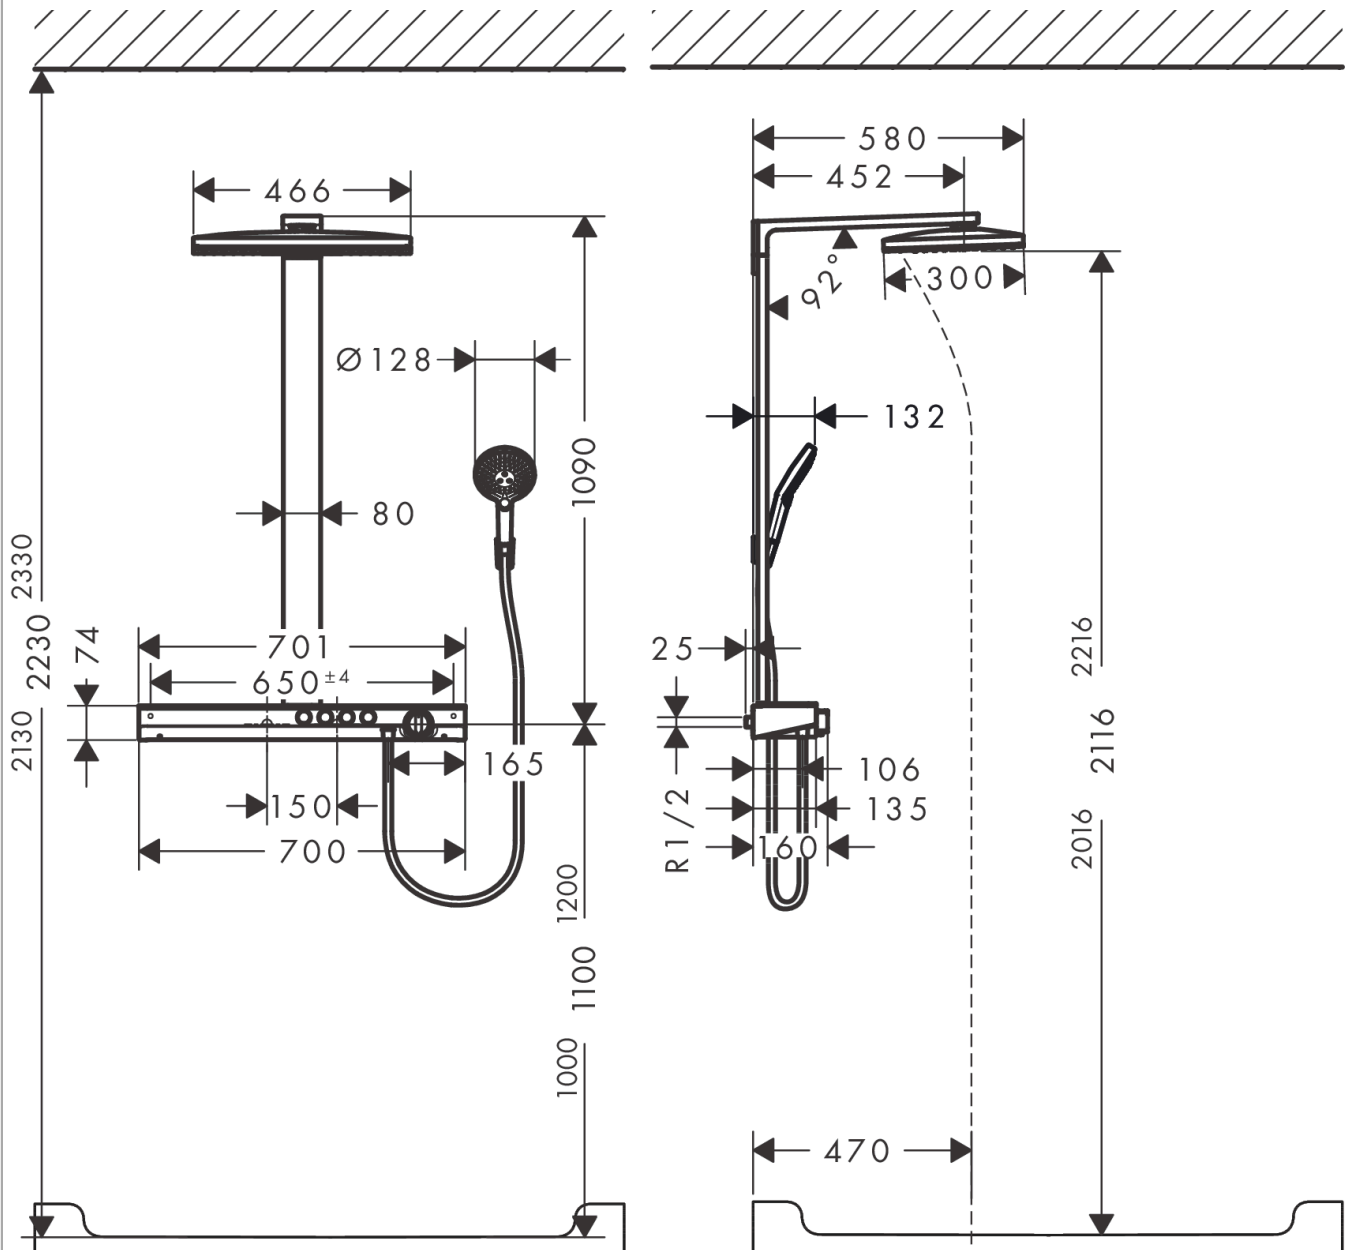

Rainmaker Select
Showerpipe 460 3jet с термостатом
: белый / хром Артикулный номер: 27106400

Пример монтажа