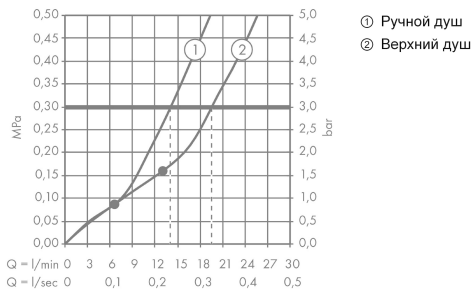

Технология

Rainmaker Select
Showerpipe 460 3jet с термостатом
 : белый / хром Артикулный номер: 27106400

Продукт

Чертеж

График расхода воды

Rainmaker Select
Showerpipe 460 3jet с термостатом
 : белый / хром Артикулный номер: 27106400