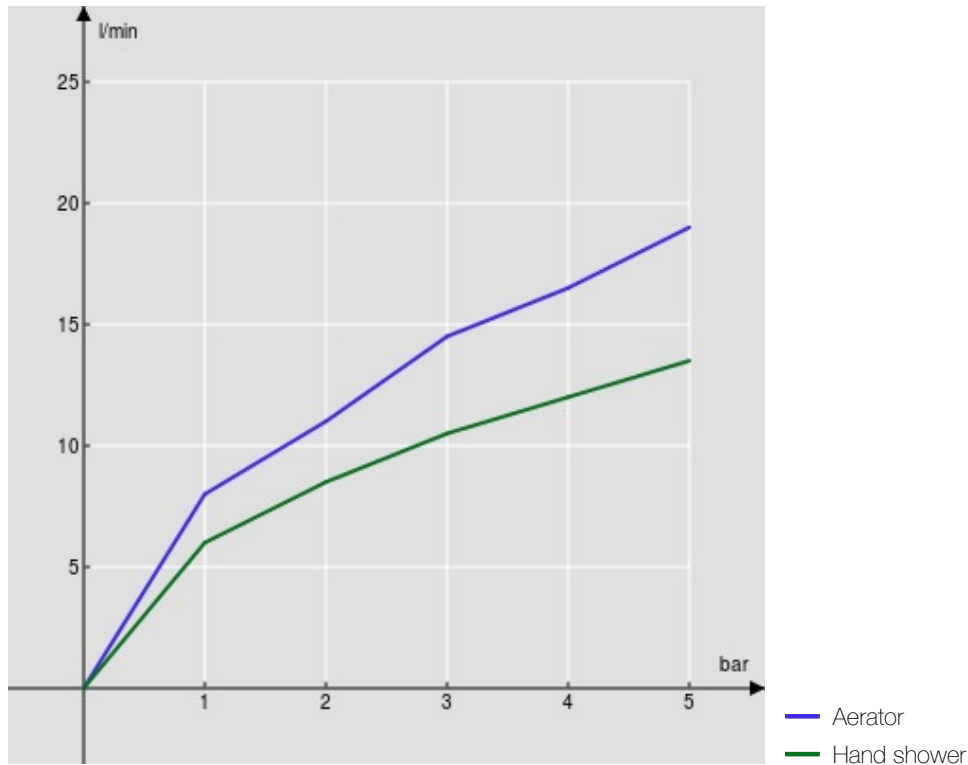

технические характеристики

Наружный термостат с душевым гарнитуром

Chrome

Защитное прерывание при температуре 38° C

Невозвратные клапаны

Аэратор против известковых отложений M 24 x 1

Неподвижный держатель ручного душа

Одноструйный ручной душ и Шланг длиной 150 см

упаковка: 41 x 21 x 7 cm / 0,00603 m<sup>3</sup> / 2,29 kg

FLOW RATE DIAGRAM: HOT/COLD WATER

FLOW RATE DIAGRAM: MIXED WATER