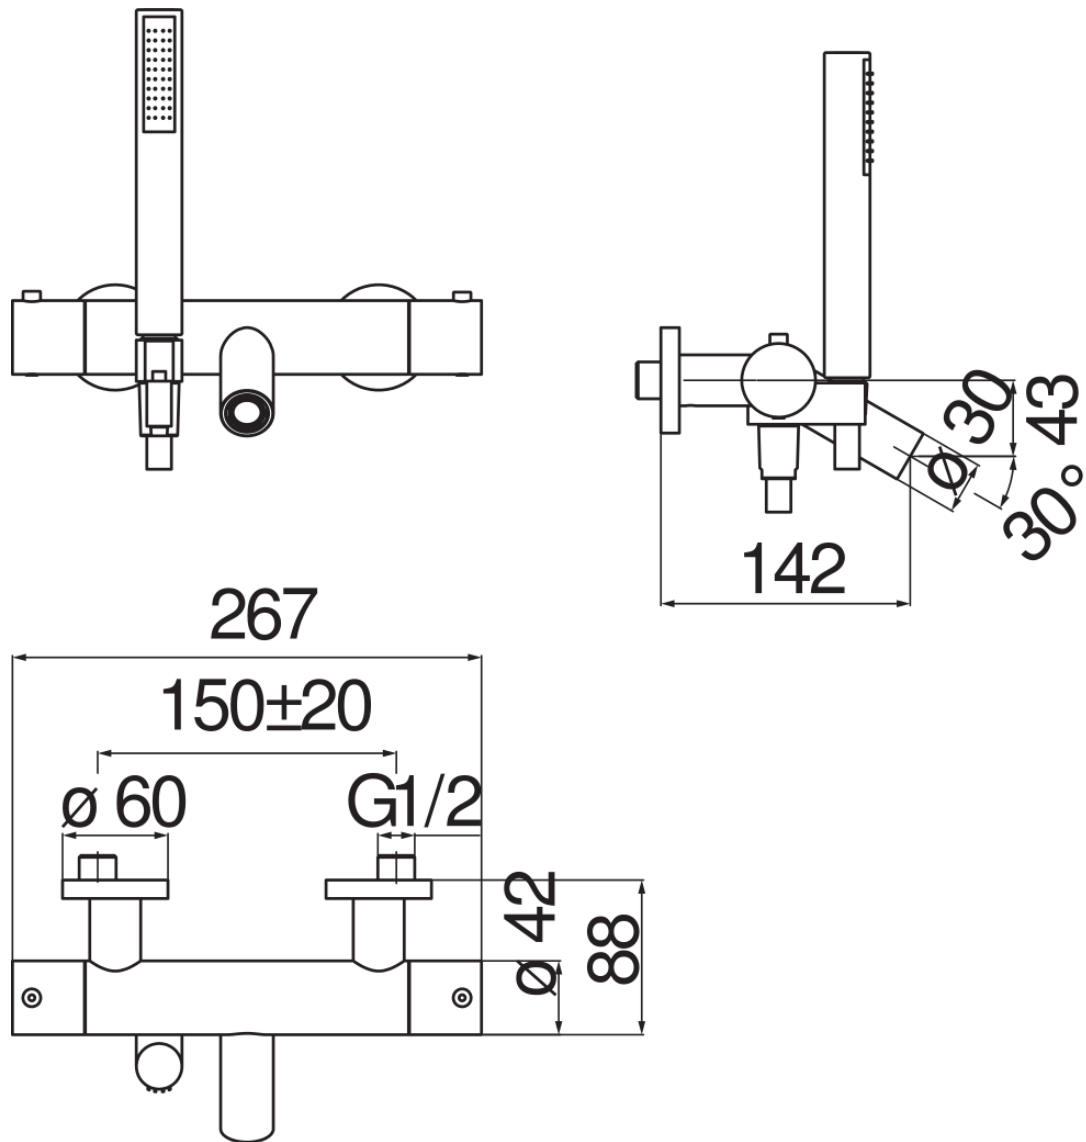

технические характеристики

Наружный термостат с душевым гарнитуром

Chrome

Защитное прерывание при температуре 38° C

Невозвратные клапаны

Аэратор против известковых отложений M 24 x 1

Неподвижный держатель ручного душа

Одноструйный ручной душ и Шланг длиной 150 см

упаковка: 41 x 21 x 7 cm / 0,00603 m<sup>3</sup> / 2,29 kg

FLOW RATE DIAGRAM: HOT/COLD WATER

FLOW RATE DIAGRAM: MIXED WATER