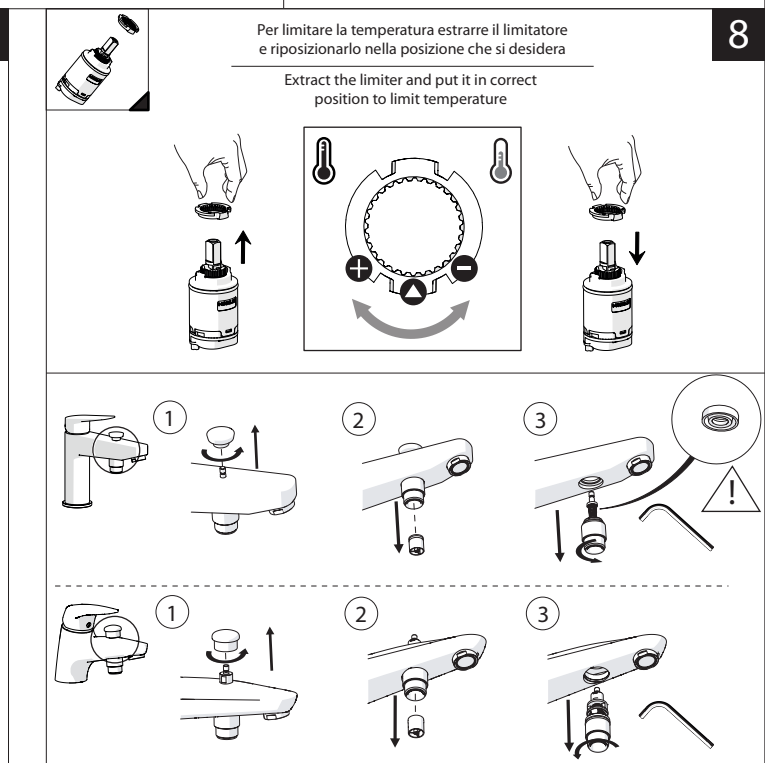

5

VALVOLA DI NON RITORNO
NON - RETURN VALVE

-50%

Dispositivo limitatore "dinamico" della portata d'acqua "50%"
"Dynamic" flow rate restrictor "50%"

6

NOBILIS

www.nobili.it