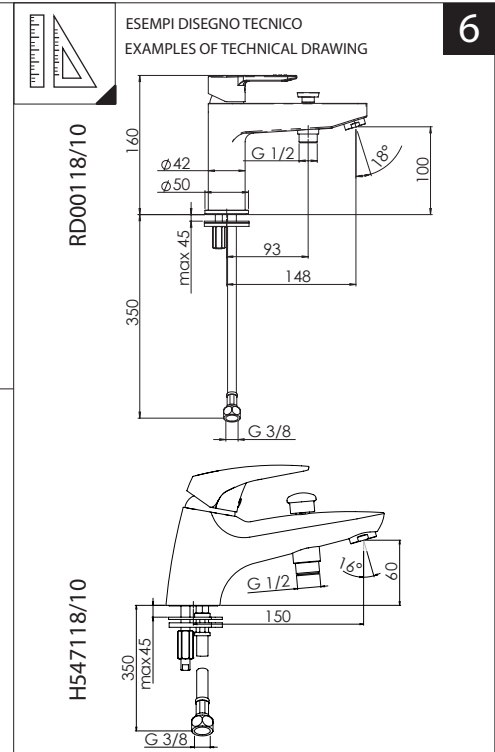

5

VALVOLA DI NON RITORNO
NON - RETURN VALVE

-50%

Dispositivo limitatore "dinamico" della portata d'acqua "50%"
"Dynamic" flow rate restrictor "50%"

6

NOBILIS

www.nobili.it