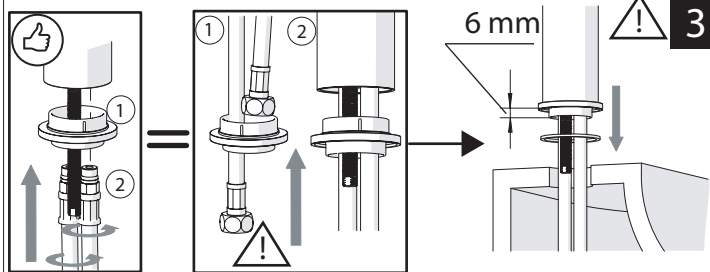

Not included / Non incluso / Non Inclus / Nie zawarty/ No incluido / Nao incluido

1

! DISPONIBILE SOLO PER ALCUNE SERIE
AVAILABLE ONLY FOR SOME SERIES

ANELLO DI GUIDA
GUIDE RING

2

3

C

4

5

VALVOLA DI NON RITORNO
NON - RETURN VALVE