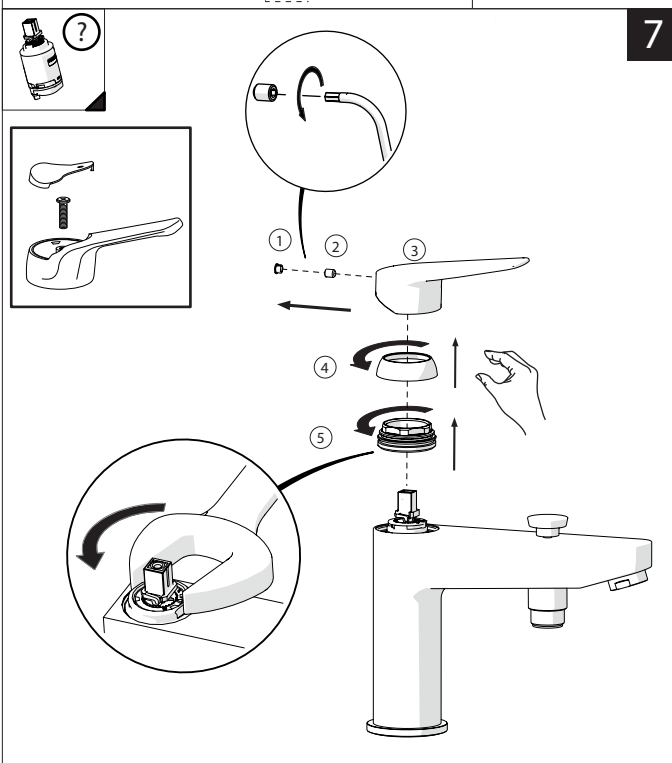

5

VALVOLA DI NON RITORNO
NON - RETURN VALVE

-50%

Dispositivo limitatore "dinamico" della portata d'acqua "50%"
"Dynamic" flow rate restrictor "50%"

6

NOBILIS

www.nobili.it