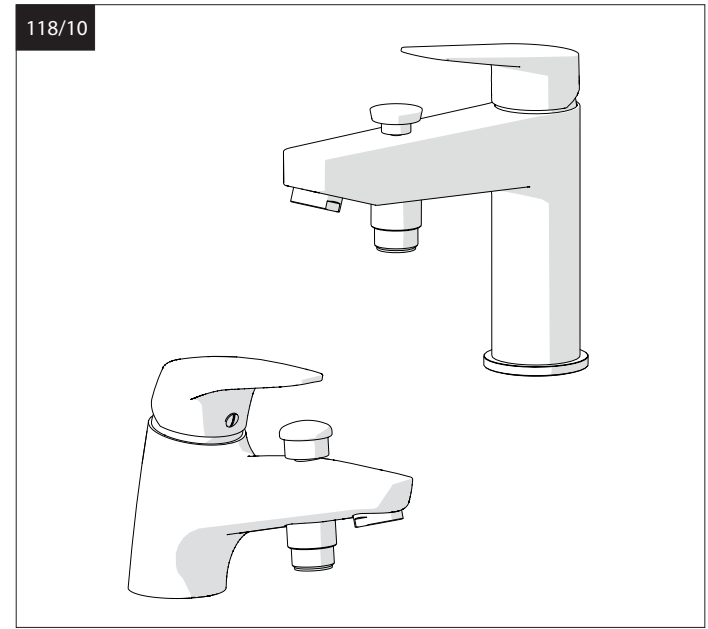

5

VALVOLA DI NON RITORNO
NON - RETURN VALVE

-50%

Dispositivo limitatore "dinamico" della portata d'acqua "50%"
"Dynamic" flow rate restrictor "50%"

6

NOBILIS

www.nobili.it