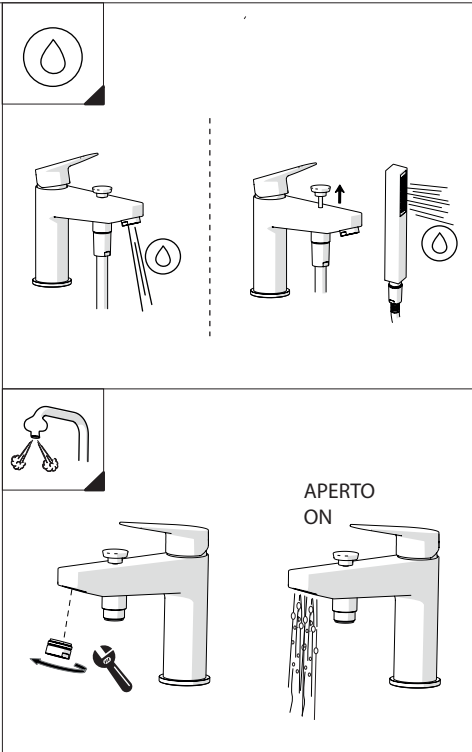

5

VALVOLA DI NON RITORNO
NON - RETURN VALVE

-50%

Dispositivo limitatore "dinamico" della portata d'acqua "50%"
"Dynamic" flow rate restrictor "50%"

6

NOBILIS

www.nobili.it