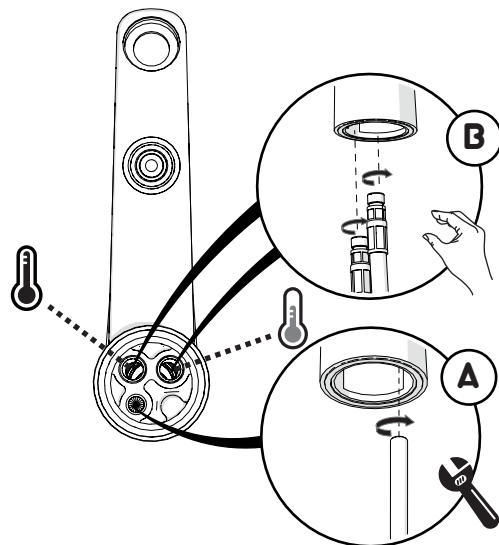

Not included / Non incluso / Non Inclus / Nie zawarty/ No incluido / Nao incluido

1

! DISPONIBILE SOLO PER ALCUNE SERIE
AVAILABLE ONLY FOR SOME SERIES

ANELLO DI GUIDA
GUIDE RING

2

3

C

4

5

VALVOLA DI NON RITORNO
NON - RETURN VALVE