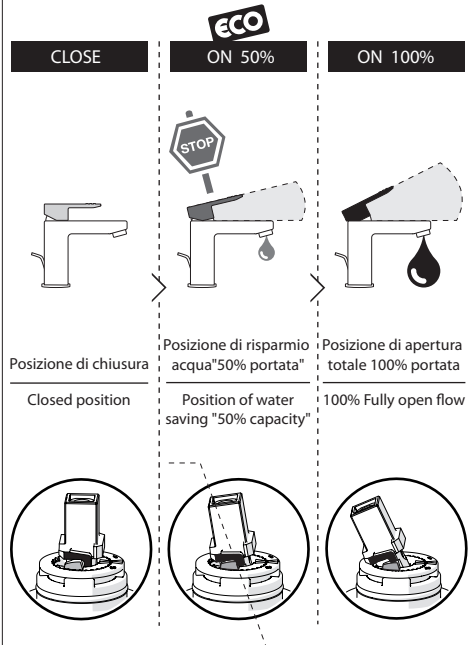

5

VALVOLA DI NON RITORNO
NON - RETURN VALVE

-50%

Dispositivo limitatore "dinamico" della portata d'acqua "50%"
"Dynamic" flow rate restrictor "50%"

6

NOBILIS

www.nobili.it