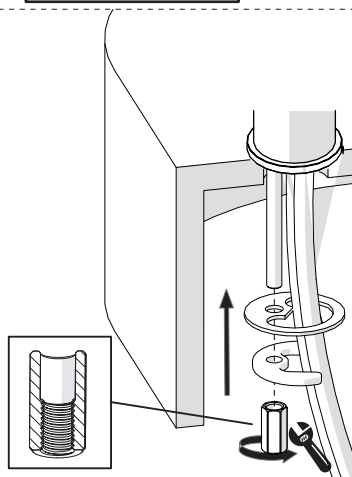

Not included / Non incluso / Non Inclus / Nie zawarty/ No incluido / Nao incluido

1

! DISPONIBILE SOLO PER ALCUNE SERIE
AVAILABLE ONLY FOR SOME SERIES

ANELLO DI GUIDA
GUIDE RING

2

3

C

4

5

VALVOLA DI NON RITORNO
NON - RETURN VALVE