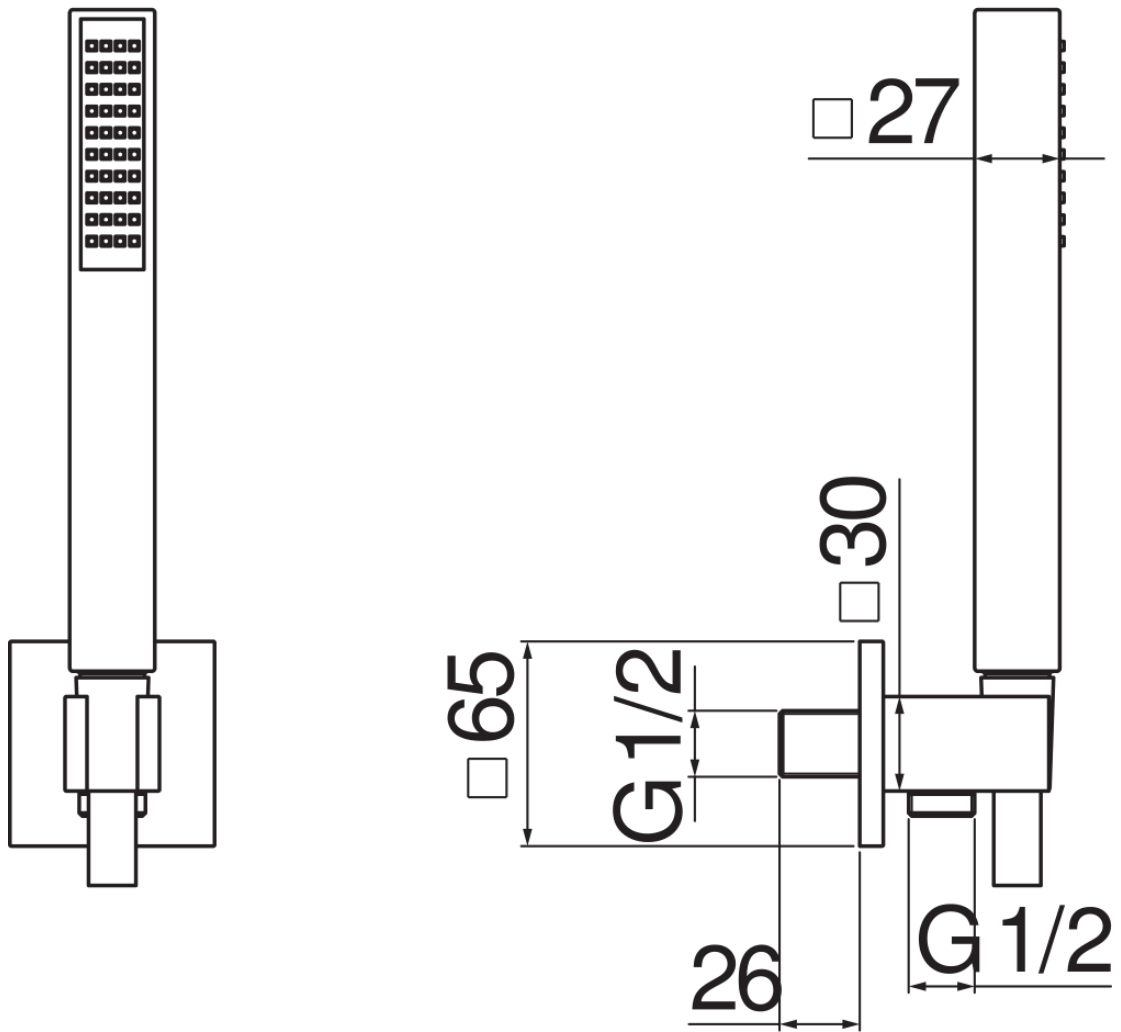

технические характеристики

Душевой гарнитур с водозабором

Chrome

Соединение воды  $\varnothing$  1/2"

Неподвижный держатель ручного душа

Одноструйный ручной душ и Шланг длиной 150 см

упаковка: 24 x 25 x 8 cm / 0,0048 m<sup>3</sup> / 0,9 kg

FLOW RATE DIAGRAM: HOT/COLD WATER