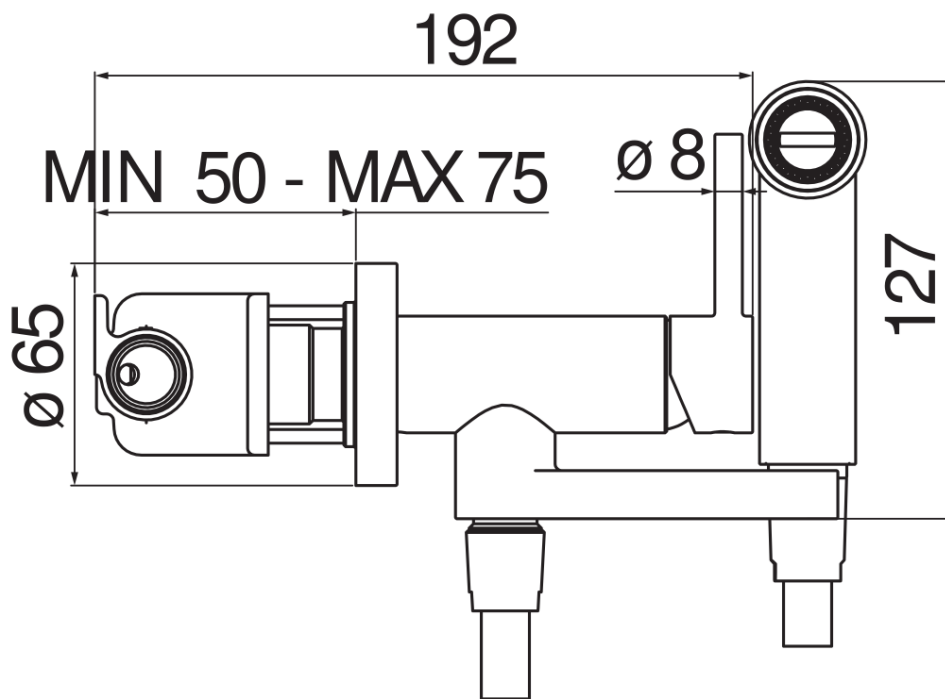

технические характеристики

Встроенный однорычажный смеситель

Red canyon PVD

комплект поставки в встроенные части входят

Неподвижный держатель ручного душа

Одноструйный душ с кнопкой для открывания / закрывания

Шланг длиной 100 см

упаковка: 24 x 25 x 8 cm / 0,0048 m³ / 2 kg

FLOW RATE DIAGRAM: HOT/COLD WATER

— Hand shower

FLOW RATE DIAGRAM: MIXED WATER

— Hand shower