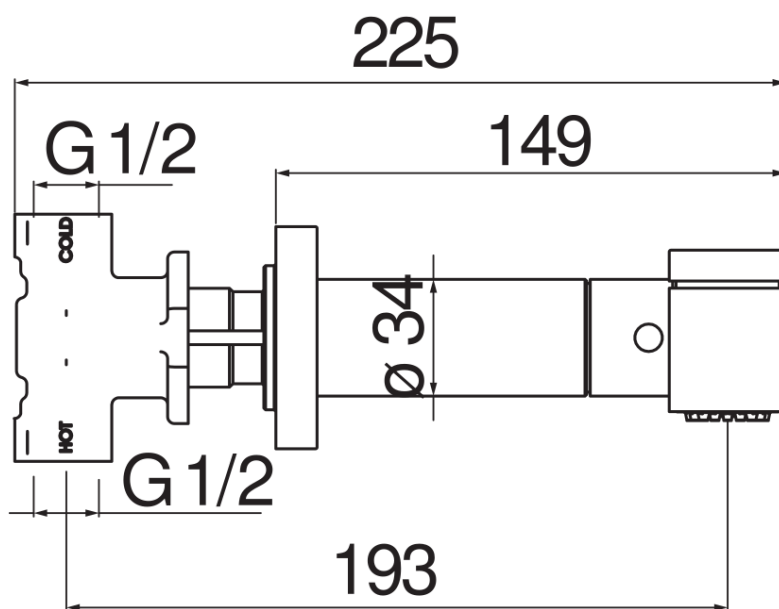

технические характеристики

Встроенный однорычажный смеситель

Red canyon PVD

комплект поставки в встроенные части входят

Неподвижный держатель ручного душа

Одноструйный душ с кнопкой для открывания / закрывания

Шланг длиной 100 см

упаковка: 24 x 25 x 8 cm / 0,0048 m³ / 2 kg

FLOW RATE DIAGRAM: HOT/COLD WATER

— Hand shower

FLOW RATE DIAGRAM: MIXED WATER

— Hand shower