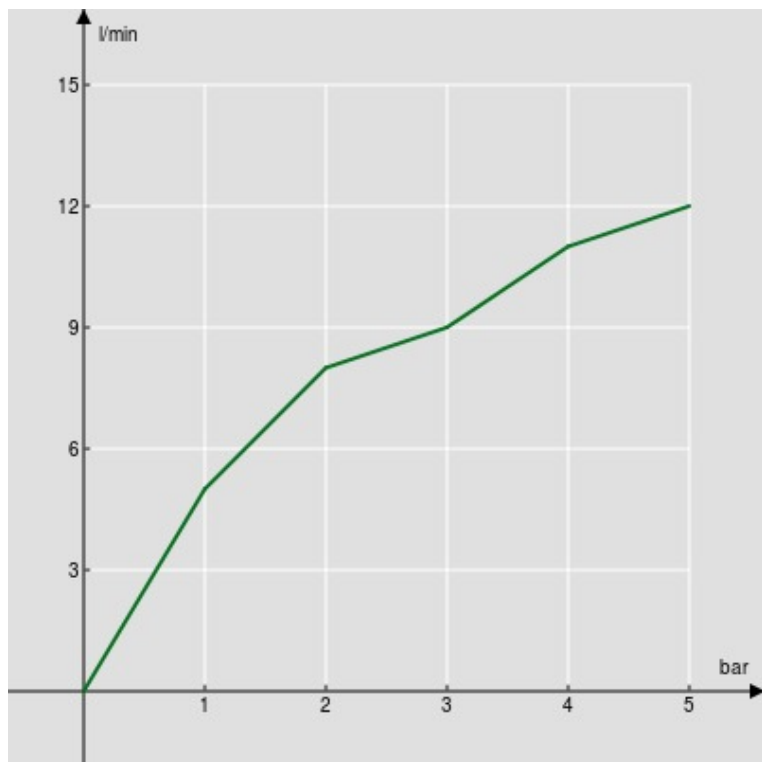

Шланг длиной 100 см

упаковка: 24 x 25 x 8 cm / 0,0048 m³ / 2 kg

FLOW RATE DIAGRAM: HOT/COLD WATER

— Hand shower

FLOW RATE DIAGRAM: MIXED WATER

— Hand shower