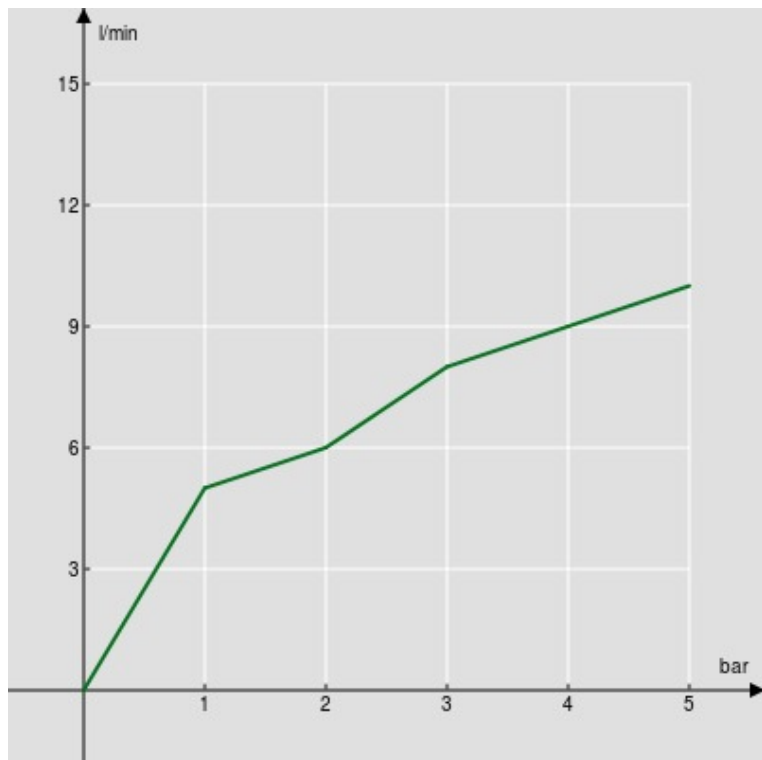

технические характеристики

Встроенный однорычажный смеситель

Red canyon PVD

комплект поставки в встроенные части входят

Неподвижный держатель ручного душа

Одноструйный душ с кнопкой для открывания / закрывания

Шланг длиной 100 см

упаковка: 24 x 25 x 8 cm / 0,0048 m³ / 2 kg

FLOW RATE DIAGRAM: HOT/COLD WATER

— Hand shower

FLOW RATE DIAGRAM: MIXED WATER

— Hand shower