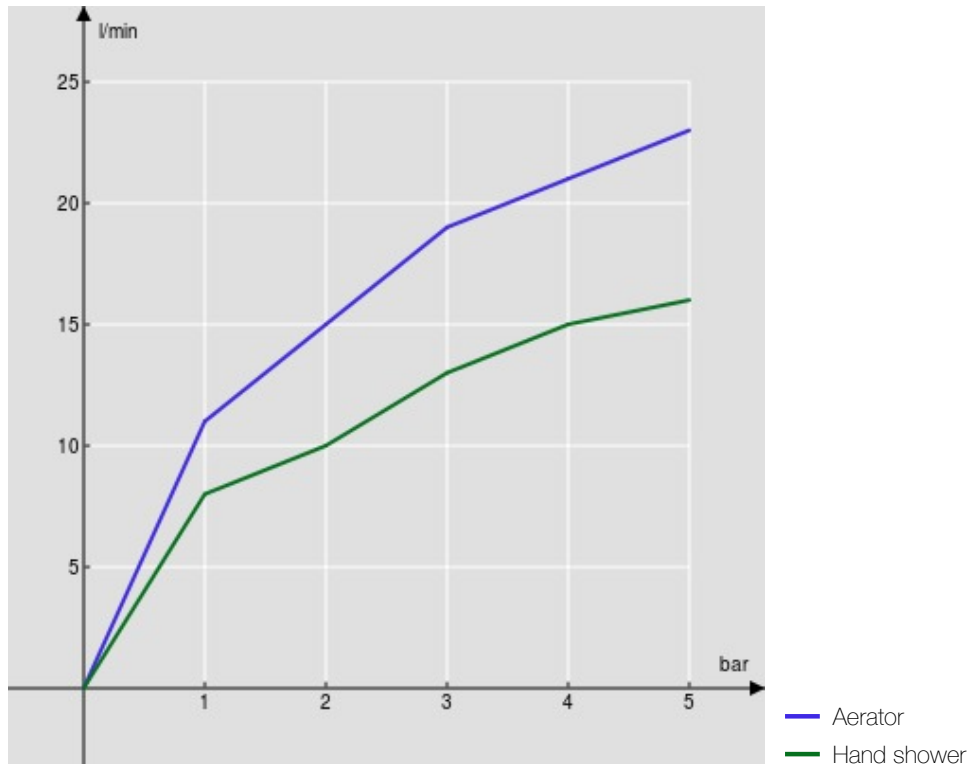

технические характеристики

Наружный термостат с душевым гарнитуром

Chrome

Защитное прерывание при температуре 38° C

Невозвратные клапаны

Аэратор против известковых отложений M 28 x 1

Дивертор с автоматическим возвратом

Одноструйный душ с поворачивающейся опорой и гибким шлангом длиной 150 см

Комплектные сменные фильтры для картриджа

Смеситель с технологией "теплого корпуса"

упаковка: 41 x 21 x 7 cm / 0,006027 m<sup>3</sup> / 2,8 kg

FLOW RATE DIAGRAM: HOT/COLD WATER

FLOW RATE DIAGRAM: MIXED WATER