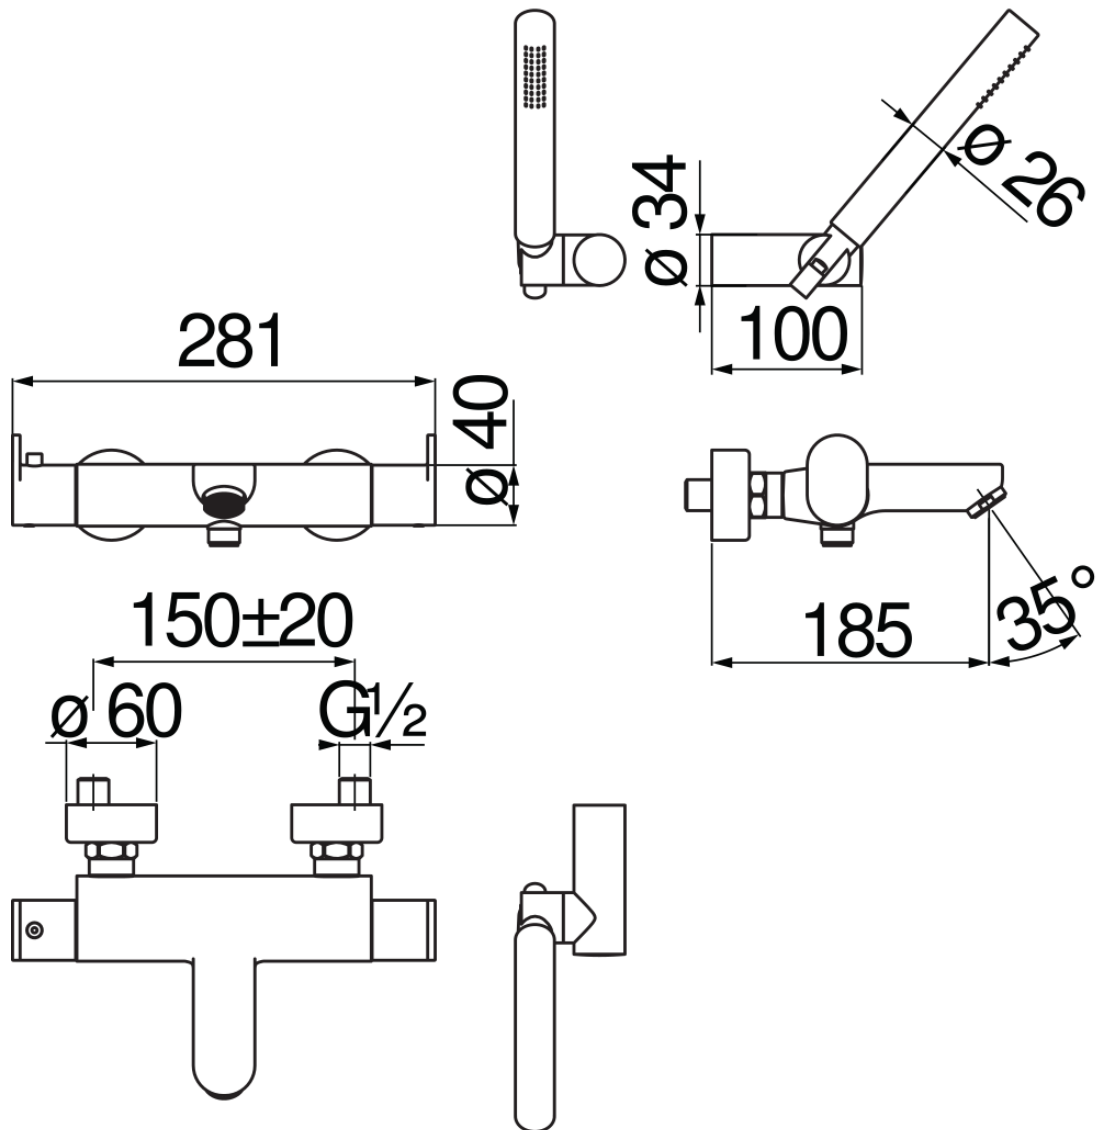

технические характеристики

Наружный термостат с душевым гарнитуром

Chrome

Защитное прерывание при температуре 38° C

Невозвратные клапаны

Аэратор против известковых отложений M 28 x 1

Дивертор с автоматическим возвратом

Одноструйный душ с поворачивающейся опорой и гибким шлангом длиной 150 см

Комплектные сменные фильтры для картриджа

Смеситель с технологией "теплого корпуса"

упаковка: 41 x 21 x 7 cm / 0,006027 m<sup>3</sup> / 2,8 kg

FLOW RATE DIAGRAM: HOT/COLD WATER

FLOW RATE DIAGRAM: MIXED WATER