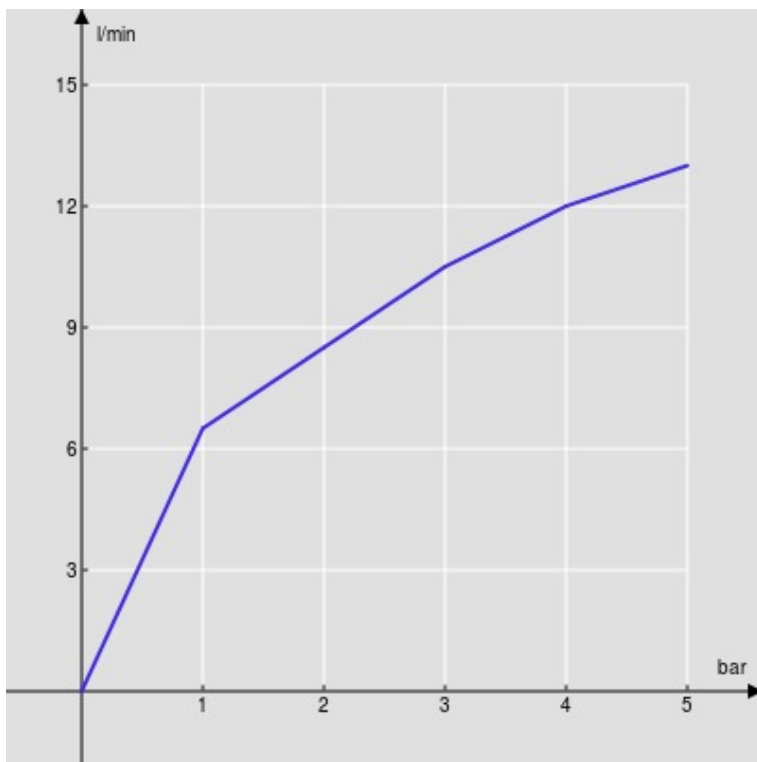

технические характеристики

Однорычажный смеситель

Chrome

Поворотный корпус

Вытяжной одноструйный ручной душ

Шланг из нержавеющей стали \varnothing 3/8"

Ограничитель напора с торможением на 50%

упаковка: 41,5 x 16 x 7,5 cm / 0,00498 m³ / 1,93 kg

СЕРТИФИКАТЫ

FLOW RATE DIAGRAM: HOT/COLD WATER

— Aerator

FLOW RATE DIAGRAM: MIXED WATER

— Aerator