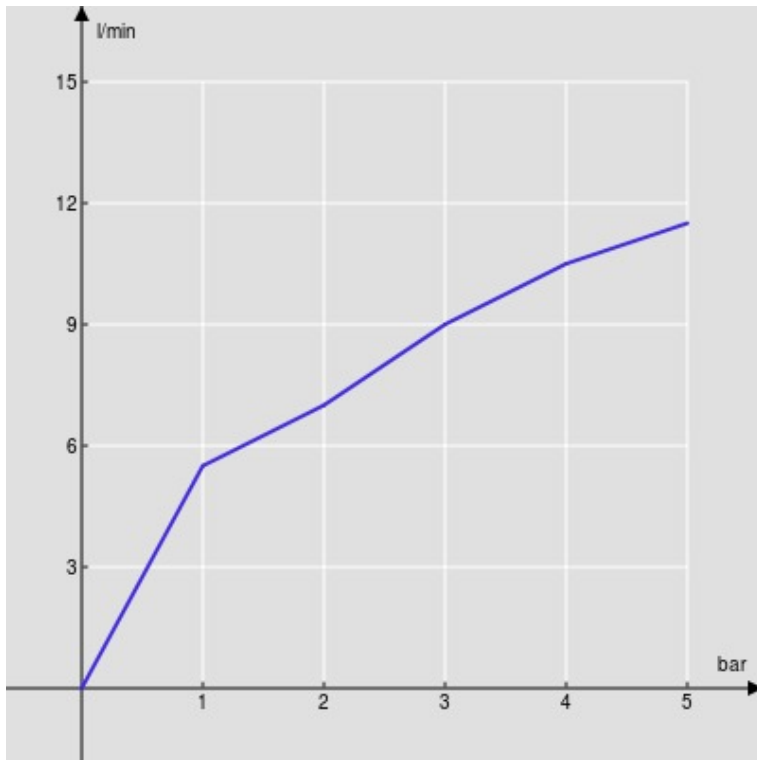

FLOW RATE DIAGRAM: HOT/COLD WATER