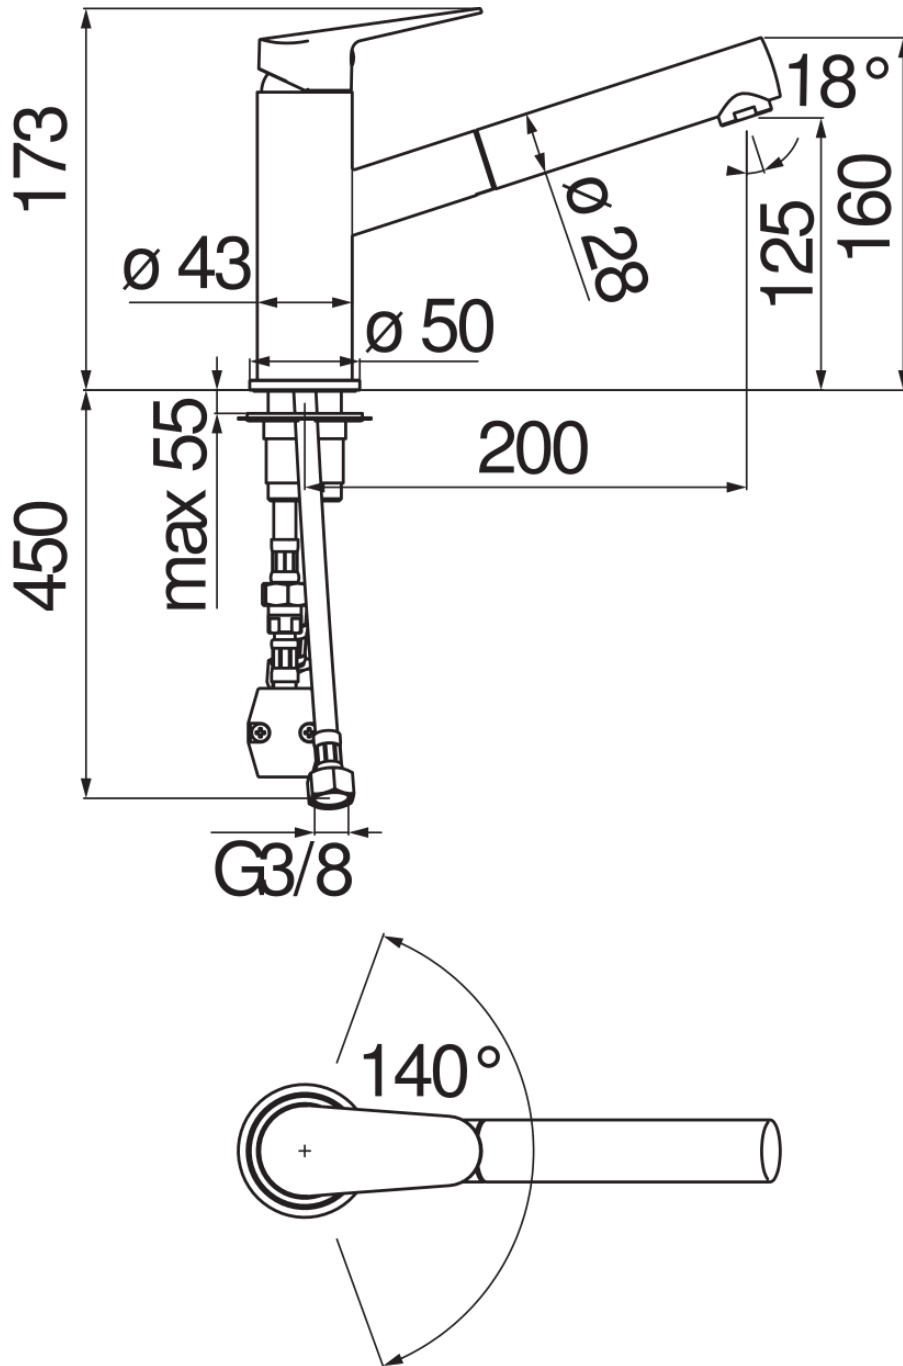

технические характеристики

Однорычажный смеситель

Chrome

Поворотный корпус

Вытяжной одноструйный ручной душ

Шланг из нержавеющей стали \varnothing 3/8"

Ограничитель напора с торможением на 50%

упаковка: 41,5 x 16 x 7,5 cm / 0,00498 m³ / 1,93 kg

СЕРТИФИКАТЫ

FLOW RATE DIAGRAM: HOT/COLD WATER

— Aerator

FLOW RATE DIAGRAM: MIXED WATER

— Aerator