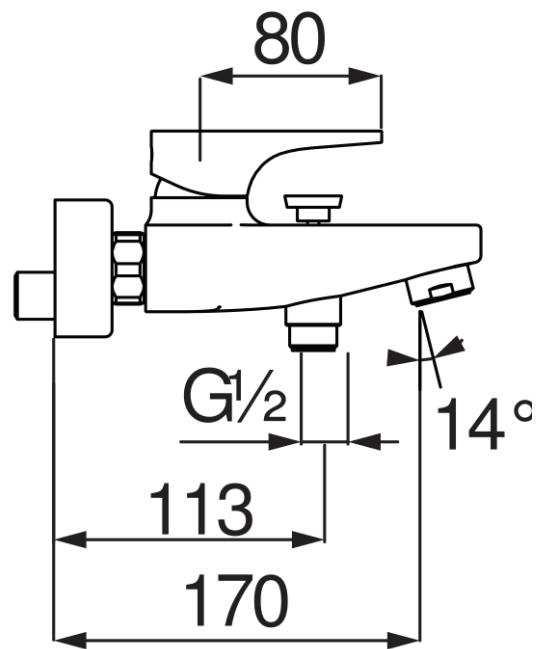

технические характеристики

Наружный однорычажный смеситель с душевым гарнитуром

Chrome

Аэратор против известковых отложений M 28 x 1

Дивертор с автоматическим возвратом

Регулируемая опора для ручной душа

Одноструйный ручной душ и Шланг длиной 150 см

Ограничитель напора с торможением на 50%

упаковка: 25,1 x 21 x 17 см / 0,00896 м³

FLOW RATE DIAGRAM: HOT/COLD WATER

FLOW RATE DIAGRAM: MIXED WATER