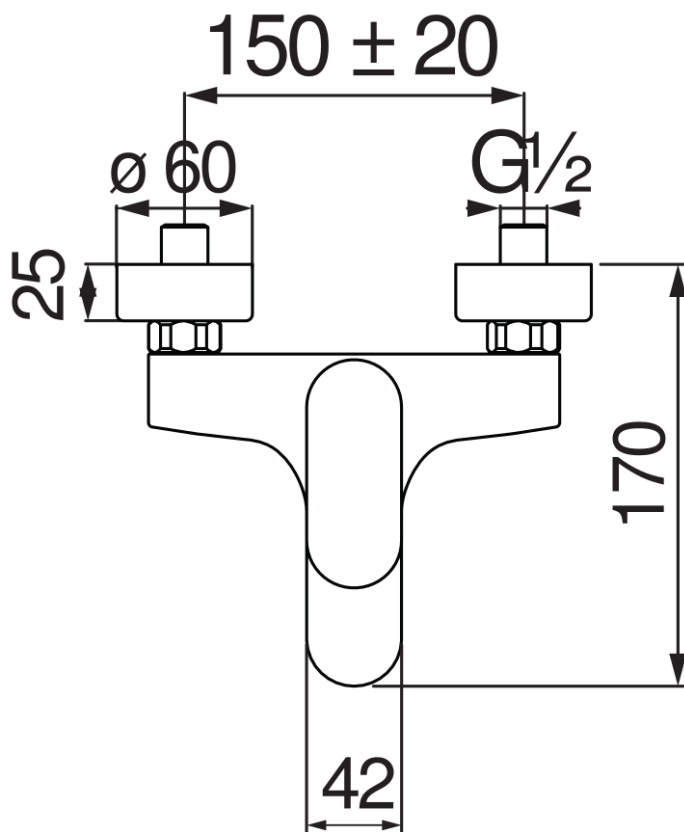

технические характеристики

Наружный однорычажный смеситель с душевым гарнитуром

Chrome

Аэратор против известковых отложений M 28 x 1

Дивертор с автоматическим возвратом

Регулируемая опора для ручной душа

Одноструйный ручной душ и Шланг длиной 150 см

Ограничитель напора с торможением на 50%

упаковка: 25,1 x 21 x 17 см / 0,00896 м³

FLOW RATE DIAGRAM: HOT/COLD WATER

FLOW RATE DIAGRAM: MIXED WATER