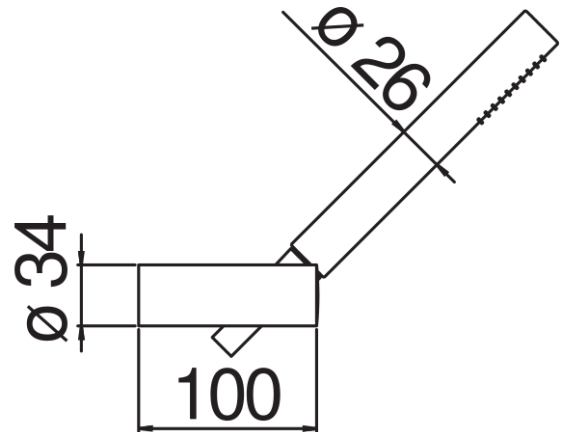

технические характеристики

Наружный однорычажный смеситель с душевым гарнитуром

Chrome

Аэратор против известковых отложений M 28 x 1

Дивертор с автоматическим возвратом

Регулируемая опора для ручной душа

Одноструйный ручной душ и Шланг длиной 150 см

Ограничитель напора с торможением на 50%

упаковка: 25,1 x 21 x 17 см / 0,00896 м³

FLOW RATE DIAGRAM: HOT/COLD WATER

FLOW RATE DIAGRAM: MIXED WATER