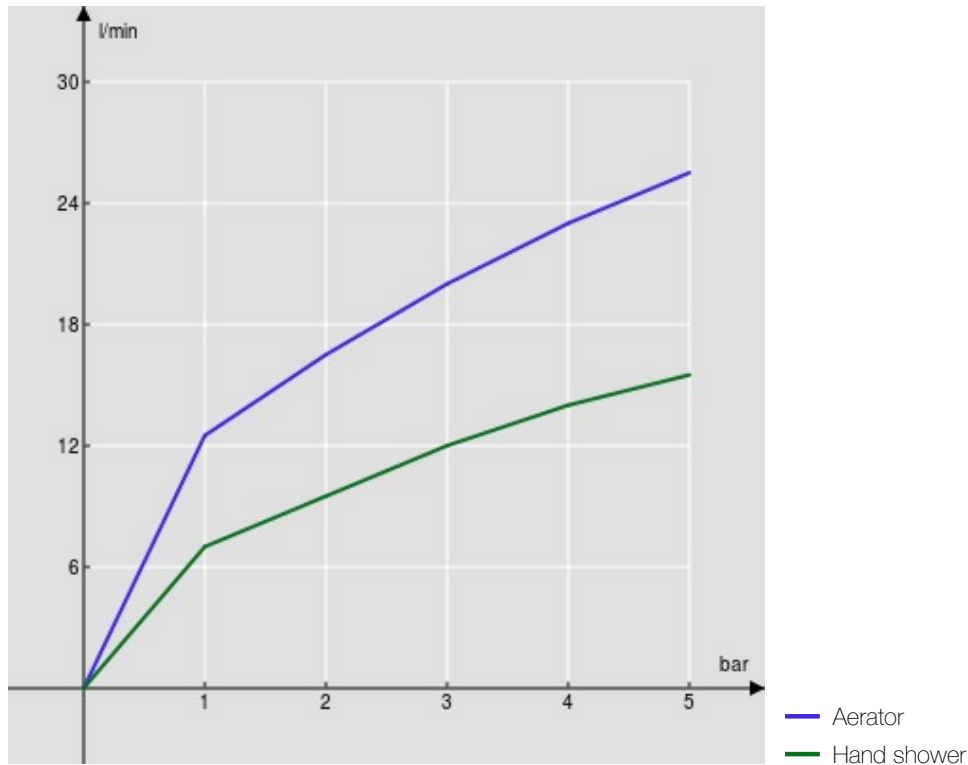

технические характеристики

Наружный однорычажный смеситель с душевым гарнитуром

Chrome

Аэратор против известковых отложений M 28 x 1

Дивертор с автоматическим возвратом

Регулируемая опора для ручной душа

Одноструйный ручной душ и Шланг длиной 150 см

Ограничитель напора с торможением на 50%

упаковка: 25,1 x 21 x 17 см / 0,00896 м³

FLOW RATE DIAGRAM: HOT/COLD WATER

FLOW RATE DIAGRAM: MIXED WATER