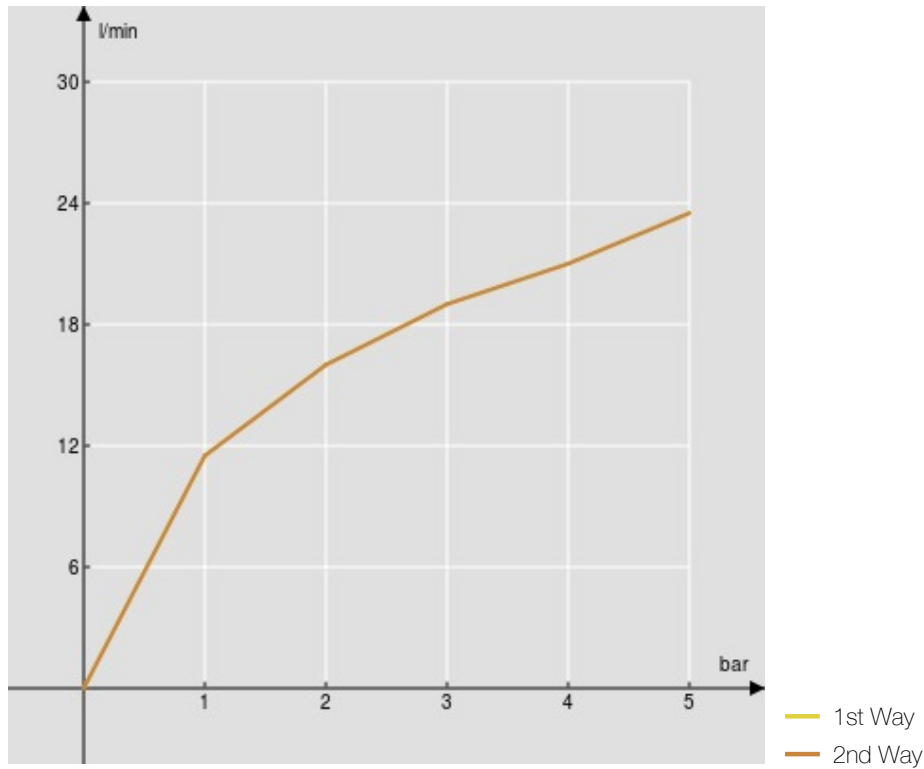

IMAGE NOT
AVAILABLE

технические характеристики

Необходимая встраиваемая часть

Velvet black

Впуск горячей и холодной воды \varnothing 1/2"

Выходы \varnothing 1/2"

упаковка: 36 x 10,4 x 13,4 cm / 0,00502 m³ / 2,2 kg

FLOW RATE DIAGRAM: HOT/COLD WATER

FLOW RATE DIAGRAM: MIXED WATER