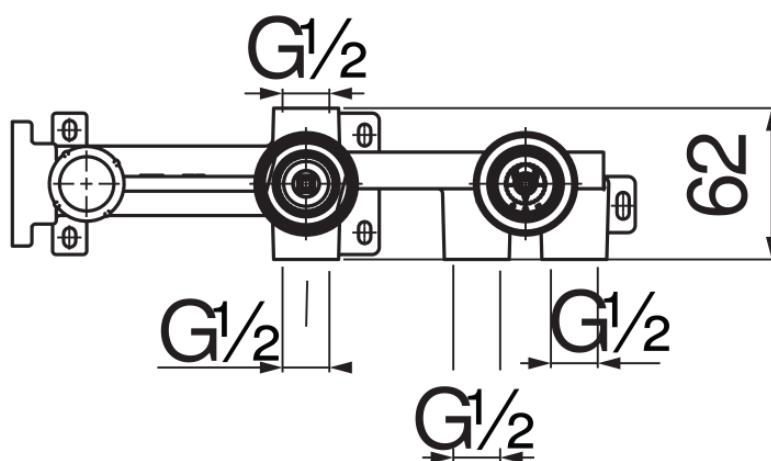

IMAGE NOT
AVAILABLE

технические характеристики

Необходимая встраиваемая часть

Velvet black

Впуск горячей и холодной воды \varnothing 1/2"

Выходы \varnothing 1/2"

упаковка: 36 x 10,4 x 13,4 cm / 0,00502 m³ / 2,2 kg

FLOW RATE DIAGRAM: HOT/COLD WATER

FLOW RATE DIAGRAM: MIXED WATER