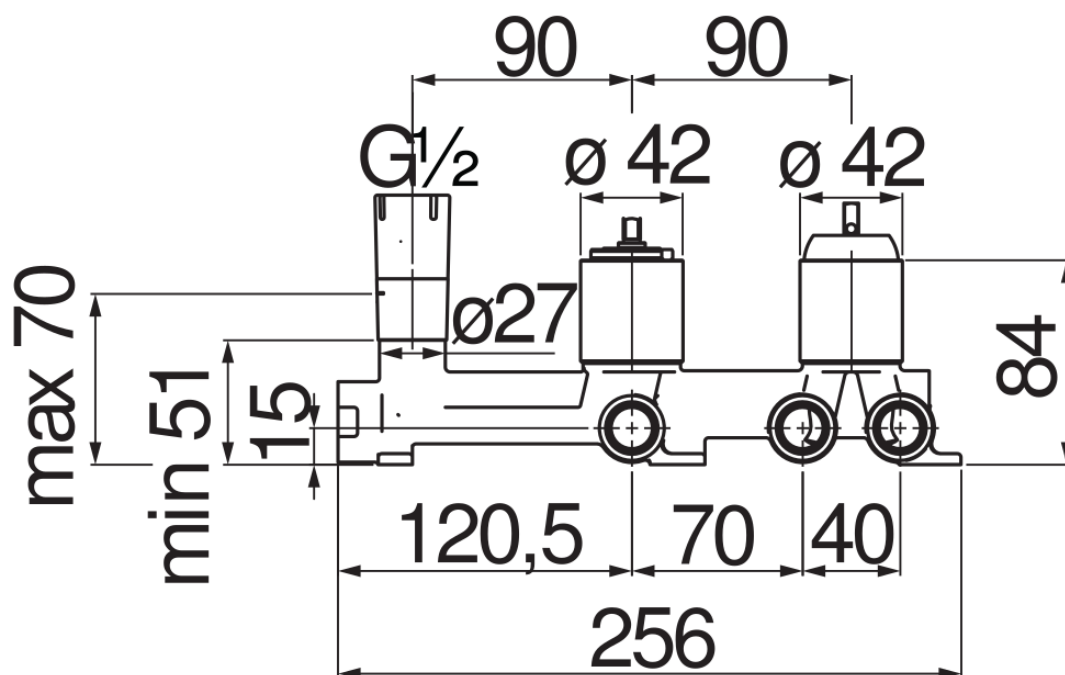

IMAGE NOT
AVAILABLE

технические характеристики

Необходимая встраиваемая часть

Velvet black

Впуск горячей и холодной воды \varnothing 1/2"

Выходы \varnothing 1/2"

упаковка: 36 x 10,4 x 13,4 cm / 0,00502 m³ / 2,2 kg

FLOW RATE DIAGRAM: HOT/COLD WATER

FLOW RATE DIAGRAM: MIXED WATER