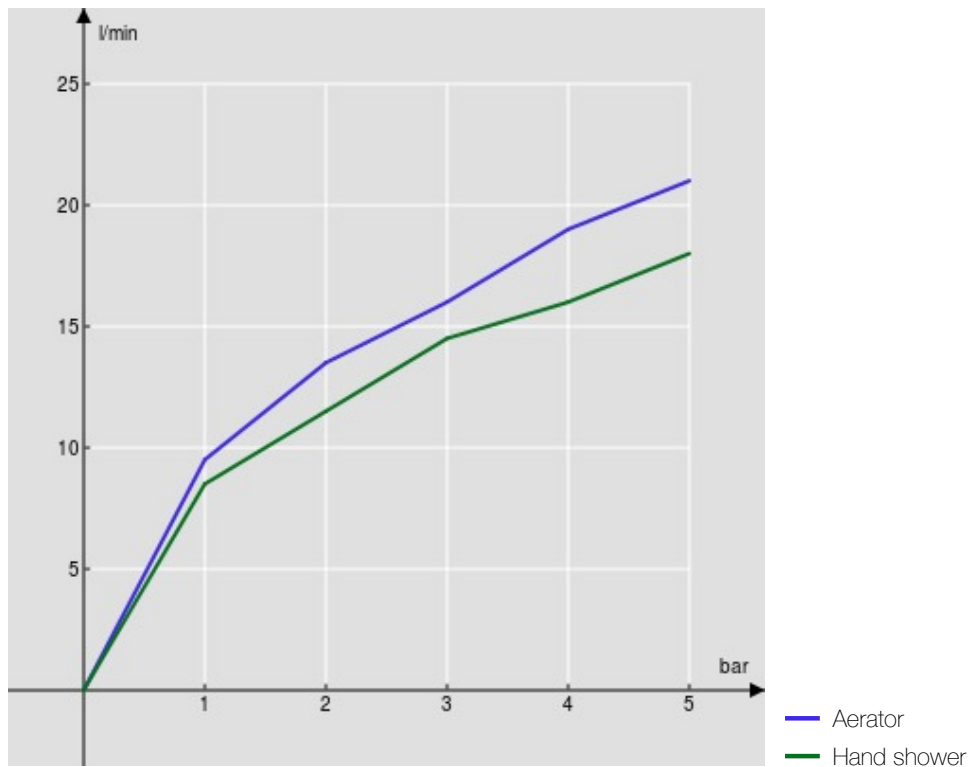

Одноструйный ручной душ и Шланг длиной 150 см

Ограничитель напора с торможением на 50%

Смеситель с технологией "теплого корпуса"

упаковка: 37,1 x 23,7 x 11 см / 0,00967 м<sup>3</sup> / 3,52 kg

СЕРТИФИКАТЫ

FLOW RATE DIAGRAM: HOT/COLD WATER

FLOW RATE DIAGRAM: MIXED WATER