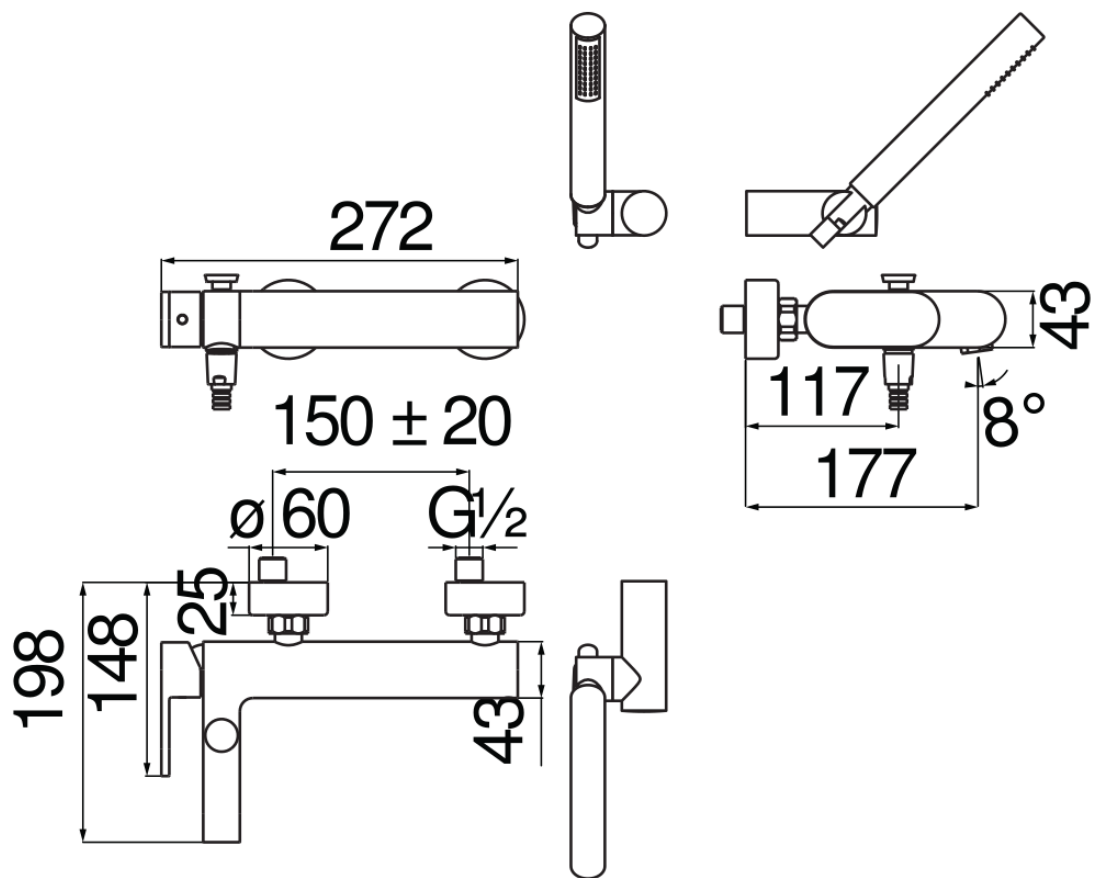

технические характеристики

Наружный однорычажный смеситель с душевым гарнитуром  
Velvet black

Аэратор против известковых отложений M 24 x 1

Дивертор с автоматическим возвратом

Регулируемая опора для ручного душа

Одноструйный ручной душ и Шланг длиной 150 см

Ограничитель напора с торможением на 50%

Смеситель с технологией "теплого корпуса"

упаковка: 37,1 x 23,7 x 11 см / 0,00967 м<sup>3</sup> / 3,52 kg

СЕРТИФИКАТЫ

FLOW RATE DIAGRAM: HOT/COLD WATER

FLOW RATE DIAGRAM: MIXED WATER